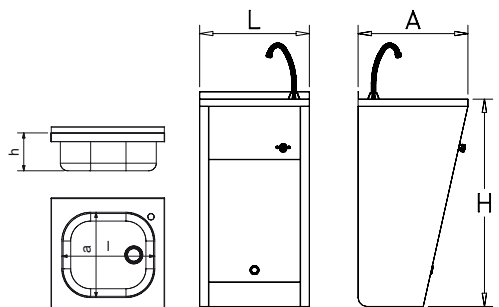

Dimensiones Dimensions Dimensions			Dimensiones de la cubeta Tank dimensions Dimensions du bac				Kg	Barcode	€
L	A	H	l	a	h				
450	450	850	370	340	150	11,96	061004	350,00	

Lavamanos registrable con doble pedal de agua fría y caliente

Twin pedal-operated hot and cold-water hand wash basins
Lave-mains à actionnement par double pédale d'eau froide et chaude

Dimensiones Dimensions Dimensions			Dimensiones de la cubeta Tank dimensions Dimensions du bac				Kg	Barcode	€
L	A	H	l	a	h				
450	450	850	370	340	150	12,66	061008	370,00	

Lavamanos registrable de rodilla agua fría y caliente

Knee-operated hot and cold-water hand wash basins
Lave-mains à actionnement par genou eau froide et chaude

Provistos de mezclador antirretorno
Supplied with no-return mixing valve
Munies de valve antiretour mélangeuse

Dimensiones Dimensions Dimensions			Dimensiones de la cubeta Tank dimensions Dimensions du bac				Kg	Barcode	€
L	A	H	l	a	h				
450	450	850	370	340	150	11,96	061002	325,00	