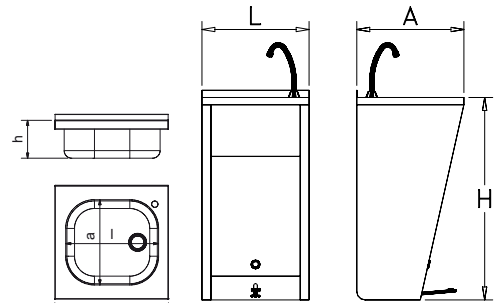

Dimensiones Dimensions Dimensions			Dimensiones de la cubeta Tank dimensions Dimensions du bac				Kg	Barcode	€
L	A	H	l	a	h				
450	450	850	370	340	150	11,96	061004	350,00	

Lavamanos registrable con doble pedal de agua fría y caliente

Twin pedal-operated hot and cold-water hand wash basins
Lave-mains à actionnement par double pédale d'eau froide et chaude

Dimensiones Dimensions Dimensions			Dimensiones de la cubeta Tank dimensions Dimensions du bac				Kg	Barcode	€
L	A	H	l	a	h				
450	450	850	370	340	150	12,66	061008	370,00	

Dimensiones Dimensions Dimensions			Dimensiones de la cubeta Tank dimensions Dimensions du bac				Kg	Barcode	€
L	A	H	l	a	h				
450	450	850	370	340	150	11,96	061002	325,00	