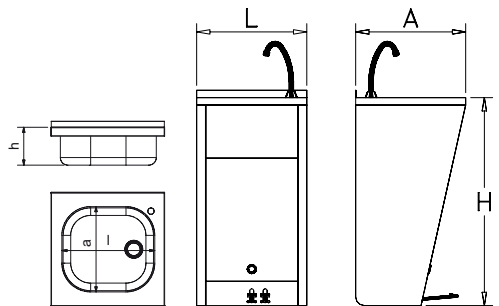

Dimensiones Dimensions Dimensions			Dimensiones de la cubeta Tank dimensions Dimensions du bac				Kg	Barcode	€
L	A	H	l	a	h				
450	450	850	370	340	150	11,96	061004	350,00	

Lavamanos registrable con doble pedal de agua fría y caliente

Twin pedal-operated hot and cold-water hand wash basins
Lave-mains à actionnement par double pédale d'eau froide et chaude

Dimensiones Dimensions Dimensions			Dimensiones de la cubeta Tank dimensions Dimensions du bac				Kg	Barcode	€
L	A	H	l	a	h				
450	450	850	370	340	150	12,66	061008	370,00	

Dimensiones Dimensions Dimensions			Dimensiones de la cubeta Tank dimensions Dimensions du bac				Kg	Barcode	€
L	A	H	l	a	h				
450	450	850	370	340	150	11,96	061002	325,00	