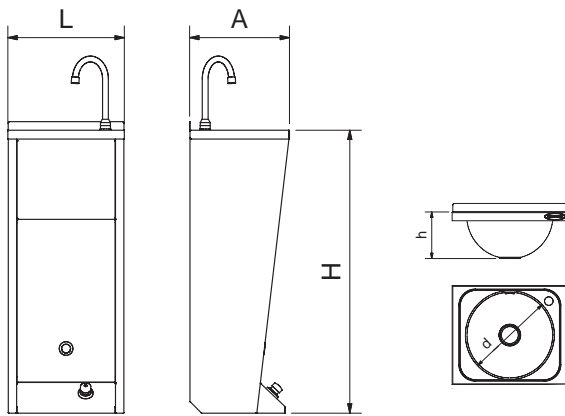

Lavamanos registrable serie XS

Hand wash basin XS model with removable door
Lave-main modèle XS avec porte amovible

La serie de lavamanos XS

Por sus reducidas dimensiones está diseñada para adaptarse a las instalaciones con poco espacio. Su funcionalidad es perfecta, a pesar de su pequeño tamaño, pues incorporamos una nueva cubeta de alto espesor y gran capacidad con reborde antiderrames que asegura su utilidad.

Construidos en acero inoxidable acabado esmerilado Scotch-brite, disponen de una válvula mezcladora antiretorno con la que podrá regular la temperatura de servicio. Cuenta con una papelera incorporada en el mueble.

The range of hand wash basins XS

It is designed to fit up areas with little room because of its reduced dimensions. Although its small size, it is functionally perfect, since it has a new tank of large capacity, and anti-overflow rim, which ensure its usefulness.

It is made of stainless steel emery polished with scotch-brite finishing. They have a non return mixing valve that will allow you to regulate the temperature. It has a wastepaper bin in the piece of furniture.

L	A	H	d	h	Kg	Barcode
350	300	850	260	115	9	061426

Les modèles de lave-mains XS

Sont conçus pour s'adapter aux installations où on dispose de peu d'espace. Sa fonctionnalité c'est parfaite, puisqu'il a un nouveau bac à grande capacité, et rebord pour éviter des trop-pleins.

Construit en acier inoxydable poli à l'émeri avec finition Scotch-brite. Il a une valve mélangeuse anti-retour qui permet régler la température. A une corbeille à papier dans le meuble.

Provisto de mezclador antirretorno
Supplied with no-return mixing valve
Munies de valve antiretour mélangeuse

- Includo / Included / Inclus
- Opcional / Optional / Optionnel

Lavamanos de columna electrónico de agua fría y caliente

Electronically-operated hot and cold-water column hand wash basin
Lave-mains de colonne électronique à eau froide et chaude