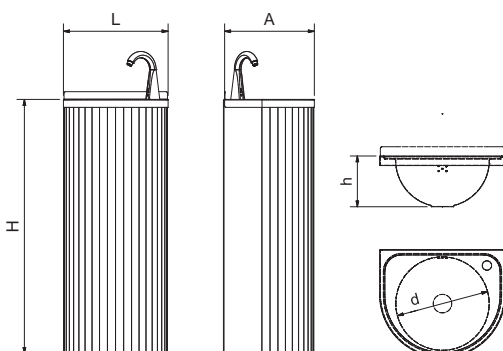

L	A	H	d	h	Kg	Barcode
350	300	850	260	115	7	061462

Provisto de mezclador antirretorno
Supplied with no-return mixing valve
Munies de valve antiretour mélangeuse

Funcionamiento a pilas
Batteries functioning
Fonctionnement a piles