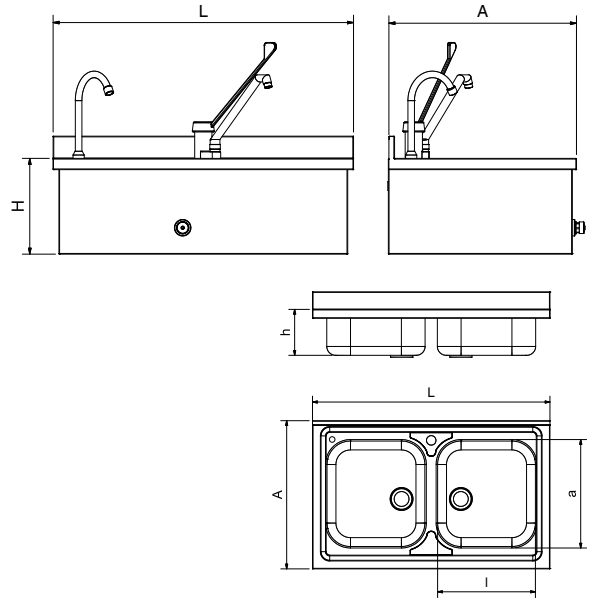

**Conjunto lavamanos y fregadero mural**  
 Double bowl wall-mounted hand wash basin-sink  
 Évier lave-mains suspendu à deux bacs

Provisto de mezclador antirretorno  
 Supplied with non-return mixing valve  
 Munies de valve antiretour mélangeuse

L	A	H	I	a	h	Kg	
800	500	255	330	360	160	12	054202

**Conjunto lavamanos y fregadero mural XS**  
 Double tank wall-mounted hand wash basin-sink XS model  
 Évier lave-mains suspendu à deux bacs XS

Provisto de mezclador antirretorno  
 Supplied with non-return mixing valve  
 Munies de valve antiretour mélangeuse

L	A	H	I	a	h	Kg	
800	400	300	340	340	200	15,5	054204