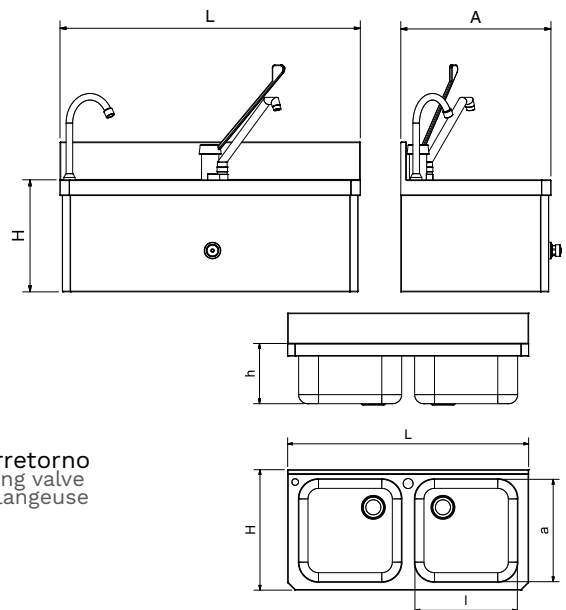

**Conjunto lavamanos y fregadero mural**  
 Double bowl wall-mounted hand wash basin-sink  
 Évier lave-mains suspendu à deux bacs

Provisto de mezclador antirretorno  
 Supplied with non-return mixing valve  
 Munies de valve antiretour mélangeuse

L	A	H	I	a	h	Kg	
800	500	255	330	360	160	12	054202

**Conjunto lavamanos y fregadero mural XS**  
 Double tank wall-mounted hand wash basin-sink XS model  
 Évier lave-mains suspendu à deux bacs XS

Provisto de mezclador antirretorno  
 Supplied with non-return mixing valve  
 Munies de valve antiretour mélangeuse

L	A	H	I	a	h	Kg	
800	400	300	340	340	200	15,5	054204