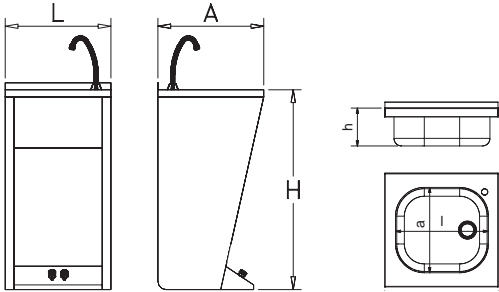

Lavamanos registrable con pedestal doble pulsador agua fría y caliente

Double push buttons hand wash basin, cold and hot water
Lave-mains avec piédestal, deux poussoirs d'eau froide et chaude

L	A	H	l	a	h	Kg	Barcode
450	450	850	370	340	150	12	061014

Lavamanos registrable de rodilla agua fría y caliente

Knee-operated hot and cold-water hand wash basins
Lave-mains à actionnement par genou eau froide et chaude

Provisto de mezclador antirretorno
Supplied with no-return mixing valve
Munies de valve antiretour mélangeuse