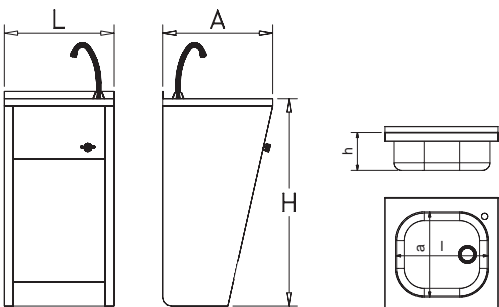

Lavamanos registrable con pedestal doble pulsador agua fría y caliente

Double push buttons hand wash basin, cold and hot water
Lave-mains avec piédestal, deux poussoirs d'eau froide et chaude

L	A	H	l	a	h	Kg	Barcode
450	450	850	370	340	150	12	061014

Lavamanos registrable de rodilla agua fría y caliente

Knee-operated hot and cold-water hand wash basins
Lave-mains à actionnement par genou eau froide et chaude

Provisto de mezclador antirretorno
Supplied with no-return mixing valve
Munies de valve antiretour mélangeuse