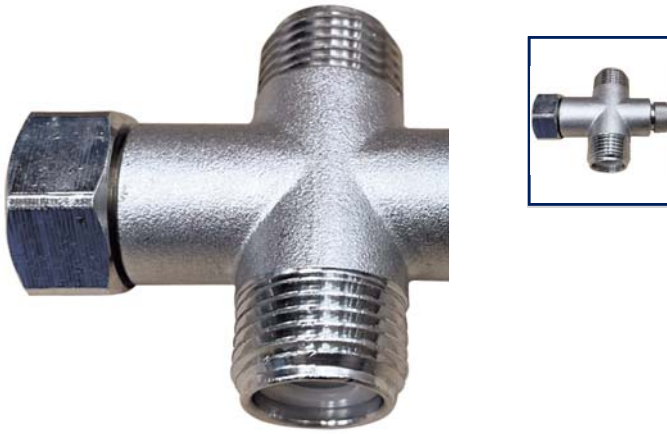

Productos / [🔗](#)

Mezclador antirretorno M

PN: 461604

Mezclador antirretorno M-H-M 1/2"

Características

PN: 461604

<u>L</u>	<u>H</u>	<u>D</u>	<u>Kg</u>
60	70	1/2"	0,15

Categori ▾