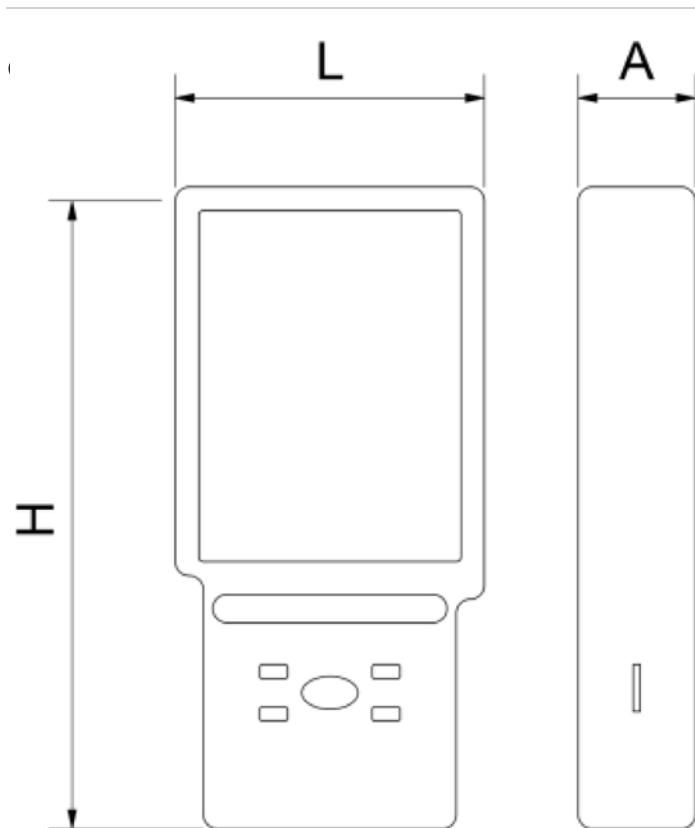

## Monitor de calidad del aire detector de CO2

Monitor de calidad del aire detector de CO2

### CERTIFICADO CE

Monitor de calidad del aire alimentado por baterías de litio recargables, pantalla de alta definición, de diseño ligero y de dimensiones reducidas.

Su tamaño y ligereza le aportan flexibilidad para realizar las mediciones de diferentes espacios de forma fácil y cómoda. Esto nos permitirá tener una visión general de la calidad del aire en cualquier espacio deseado, como por ejemplo, nuestro negocio, lugar de trabajo, escuela, hogar, etc.