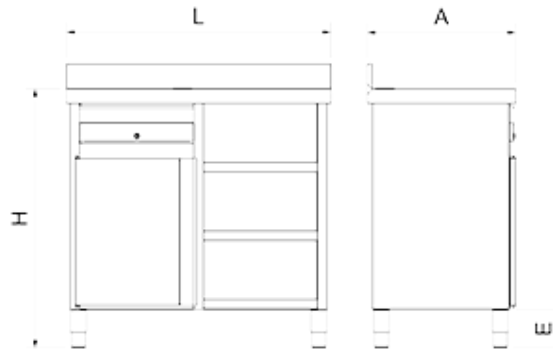

Mueble cafetero inox doble

PN: 074620

Dimensiones posibles

Código	Largo (mm)	Anchura (mm)	Altura (mm)	Número de puertas abatibles	Peso (kg)
074620	1570	600	1040	1	70,58

Imágenes

Descripción General

Mueble especial para cafeteras, fabricado completamente en acero inoxidable. Incorpora un cajón preparado para los posos de café. En la parte inferior incluye un armario de puerta abatible. A cada lado del armario se incluyen módulos de 3 entrepaños para aumentar el espacio de almacenaje. La encimera está provista de un agujero para realizar la instalación de la cafetera.