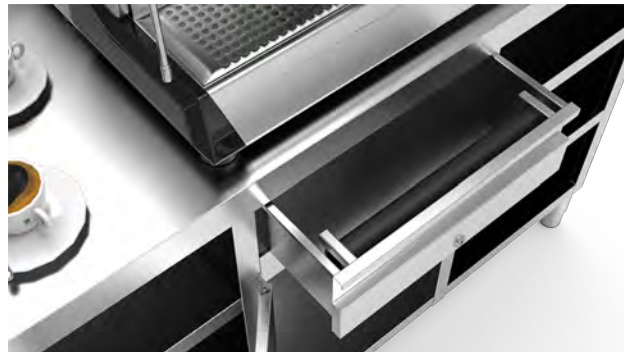

Mueble cafetero inox doble

PN: 074620

Dimensiones posibles

Código	Largo (mm)	Anchura (mm)	Altura (mm)	Número de puertas abatibles	Peso (kg)
074620	1570	600	1040	1	70,58

Imágenes

Descripción General

Mueble especial para cafeteras, fabricado completamente en acero inoxidable. Incorpora un cajón preparado para los posos de café. En la parte inferior incluye un armario de puerta abatible. A cada lado del armario se incluyen módulos de 3 entrepaños para aumentar el espacio de almacenaje. La encimera está provista de un agujero para realizar la instalación de la cafetera.