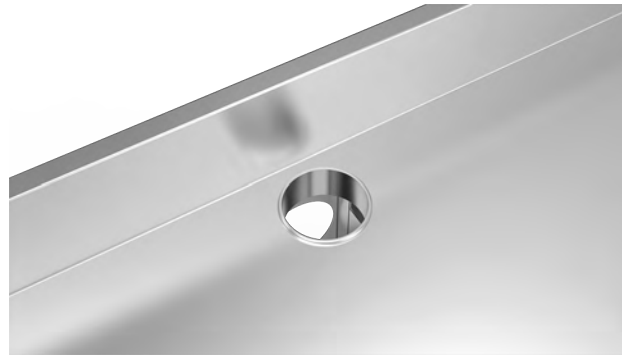

Mueble cafetero inox doble

PN: 074620

Dimensiones posibles

Código	Largo (mm)	Anchura (mm)	Altura (mm)	Número de puertas abatibles	Peso (kg)
074620	1570	600	1040	1	70,58

Imágenes

Descripción General

Mueble especial para cafeteras, fabricado completamente en acero inoxidable. Incorpora un cajón preparado para los posos de café. En la parte inferior incluye un armario de puerta abatible. A cada lado del armario se incluyen módulos de 3 entrepaños para aumentar el espacio de almacenaje. La encimera está provista de un agujero para realizar la instalación de la cafetera.