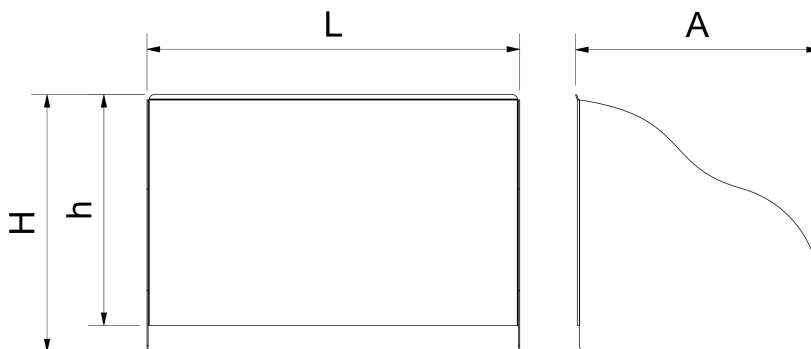

Peto inox postizo envolvente anti salpicaduras modelo pequeño

PN: 060632

Dimensiones posibles

Código	Largo (mm)	Anchura (mm)	Altura (mm)	Profundidad - Altura interior h (mm)	Peso (kg)
060632	354	232	244	219	1,27

Imágenes

Descripción General

Fabricado íntegramente en acero inoxidable AISI 304, este peto envolvente evitará salpicaduras tanto por la parte de atrás como por los laterales del lavamanos. Diseñado para garantizar un montaje sencillo, sin necesidad de herramientas. Se trata de una pieza opcional para añadir a los siguientes lavamanos: 061426 061422 061432 064204 (fuente)