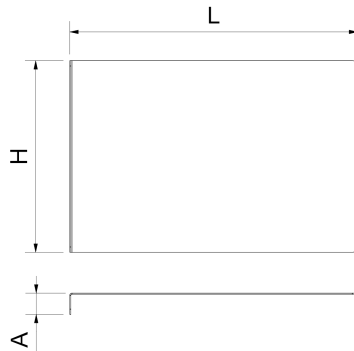

**Peto postizo lateral reversible anti salpicaduras**

**PN: 060630**

**Dimensiones posibles**

Código	Largo (mm)	Anchura (mm)	Altura (mm)	Peso (kg)
060630	270	20	180	0,42

**Imágenes**

## Descripción General

Fabricado íntegramente en acero inoxidable AISI 304, este peto lateral está diseñado para poder añadirlo a nuestros tradicionales petos traseros y cubrir así el lateral deseado. Es reversible, por lo que puede colocarse tanto en el lado derecho como izquierdo indistintamente. Su montaje es sencillo y sin necesidad de herramientas. Se vende por unidades, por lo que si quisiéramos cubrir los dos laterales, deberíamos adquirir 2 unidades. Se trata de una pieza opcional para añadir a cualquiera de los siguientes lavamanos que incorporen el peto trasero: 061426 061422 061432 061430 061428 061468 061466 061012 061014 061002 061004 061008 061010 061202 061204 061208 061210 064204 (fuente)