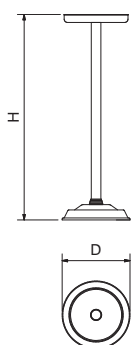

D	H	lit	Gr	Barcode
200	200	3.8	442	483404

Champanera acero inox
 Champagne cooler bucket in stainless steel
 Seau à Champagne acier inox

D	H	Kg	Barcode
250	750	4,50	483406

Pie de champanera
 Champagne cooler stand
 Pied pour seau à champagne

D	H	lit	Gr	Barcode
130	290	2	811	480244 3

Termo
 Thermos flusk jug
 Thermos

D	H	Cup	lit	Gr	Barcode	€
120	210	8	1	818	480240	30,00

Cafetera express inox
 Express coffee pot
 Cafetière express inox