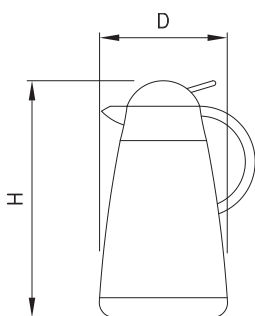

D	H	lit	Gr	Barcode
200	200	3.8	442	483404

Champanera acero inox
 Champagne cooler bucket in stainless steel
 Seau à Champagne acier inox

D	H	Kg	Barcode
250	750	4,50	483406

Pie de champanera
 Champagne cooler stand
 Pied pour seau à champagne

D	H	lit	Gr	Barcode
130	290	2	811	480244 3

Termo
 Thermos flusk jug
 Thermos

D	H	Cup	lit	Gr	Barcode	€
120	210	8	1	818	480240	30,00

Cafetera express inox
 Express coffee pot
 Cafetière express inox