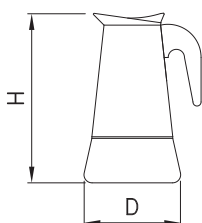

D	H	lit	Gr	Barcode
200	200	3.8	442	483404

Champanera acero inox
 Champagne cooler bucket in stainless steel
 Seau à Champagne acier inox

D	H	Kg	Barcode
250	750	4,50	483406

Pie de champanera
 Champagne cooler stand
 Pied pour seau à champagne

D	H	lit	Gr	Barcode
130	290	2	811	480244 3

Termo
 Thermos flusk jug
 Thermos

D	H	Cup	lit	Gr	Barcode	€
120	210	8	1	818	480240	30,00

Cafetera express inox
 Express coffee pot
 Cafetière express inox