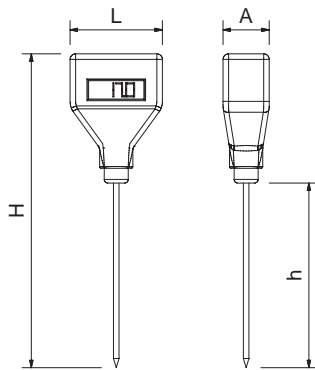

L	A	H	h	Gr	480802
50	25	180	105	50,0	

Características:

Sonda de acero inoxidable de 150 mm.
Rango de -50 a 150° C
Precisión +- 1° C
1 Batería AA de 1.5

Characteristics:

Stainless steel 105 mm. probe.
Measurement from -50° C to 150° C
Deflection +- 1° C
1 battery AA 1.5

Caractéristiques:

Sonde de 105 mm. en acier inoxydable.
Mesurage de -50° C à 150° C
Déviation +- 1° C
1 pile AA 1.5

Termómetro digital pistola de infrarrojos

Digital infrared thermometer
Thermomètre digital à infrarouge

Características:

Sonda de acero inoxidable de 150 mm. ø 4 mm.
Rango de -50 + 300° C / Resolución 0.1°
Cable: 1000 mm.
Con alarma programable.
Reloj.

Characteristics:

Stainless steel 150 mm. ø 4 mm. probe.
Measurement from -50 to 300° C / Resolution 0.1°
Cable length: 1.000 mm.
Adjustable alarm.
Clock

Caractéristiques:

Sonde de 150 mm. ø 4 mm. en acier inoxydable.
Mesurage de -50 à 300° C / Résolution 0.1°
Longueur du câble: 1000 mm
Alarme réglable.
Montre.

L	A	H	h	Gr	480808
50	6	75	100	190,0	