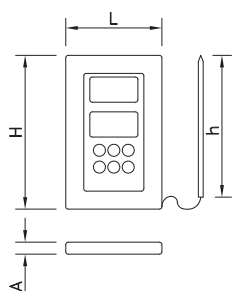

Caractéristiques:

Gamme de -50 à 280 °C / Résolution 0.1°
Écran avec rétro-éclairage.

Termómetro esfera con sonda para horno

Round thermometer with probe for oven
Thermomètre ronde avec sonde pour four

D	H	h	Gr	480824
52	160	145	180,0	

Características:

Sonda de acero inoxidable de 150 mm. ø 4 mm.
Rango de -50 + 300° C / Resolución 0.1°
Cable: 1000 mm.
Con alarma programable.
Reloj.

Characteristics:

Stainless steel 150 mm. ø 4 mm. probe.
Measurement from -50 to 300° C / Resolution 0.1°
Cable length: 1.000 mm.
Adjustable alarm.
Clock

Caractéristiques:

Sonde de 150 mm. ø 4 mm. en acier inoxydable.
Mesurage de -50 à 300° C / Résolution 0.1°
Longueur du câble: 1000 mm
Alarme réglable.
Montre.

L	A	H	h	Gr	480808
50	6	75	100	190,0	