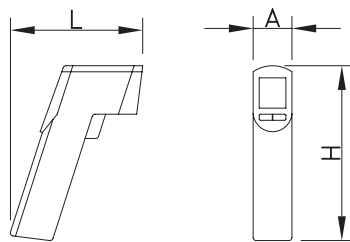

L	A	H	h	Gr	480802
50	25	180	105	50,0	

Características:

Sonda de acero inoxidable de 150 mm.
Rango de -50 a 150° C
Precisión +- 1° C
1 Batería AA de 1.5

Characteristics:

Stainless steel 105 mm. probe.
Measurement from -50° C to 150° C
Deflection +- 1° C
1 battery AA 1.5

Caractéristiques:

Sonde de 105 mm. en acier inoxydable.
Mesurage de -50° C à 150° C
Déviation +- 1° C
1 pile AA 1.5

Termómetro digital pistola de infrarrojos

Digital infrared thermometer
Thermomètre digital à infrarouge

Características:

Sonda de acero inoxidable de 150 mm. ø 4 mm.
Rango de -50 + 300° C / Resolución 0.1°
Cable: 1000 mm.
Con alarma programable.
Reloj.

Characteristics:

Stainless steel 150 mm. ø 4 mm. probe.
Measurement from -50 to 300° C / Resolution 0.1°
Cable length: 1.000 mm.
Adjustable alarm.
Clock

Caractéristiques:

Sonde de 150 mm. ø 4 mm. en acier inoxydable.
Mesurage de -50 à 300° C / Résolution 0.1°
Longueur du câble: 1000 mm
Alarme réglable.
Montre.

L	A	H	h	Gr	480808
50	6	75	100	190,0	