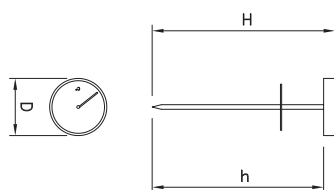

Caractéristiques:

Gamme de -50 à 280 °C / Résolution 0.1°
Écran avec rétro-éclairage.

Termómetro esfera con sonda para horno

Round thermometer with probe for oven
Thermomètre ronde avec sonde pour four

D	H	h	Gr	480824
52	160	145	180,0	

Características:

Sonda de acero inoxidable de 150 mm. ø 4 mm.
Rango de -50 + 300° C / Resolución 0.1°
Cable: 1000 mm.
Con alarma programable.
Reloj.

Characteristics:

Stainless steel 150 mm. ø 4 mm. probe.
Measurement from -50 to 300° C / Resolution 0.1°
Cable length: 1.000 mm.
Adjustable alarm.
Clock

Caractéristiques:

Sonde de 150 mm. ø 4 mm. en acier inoxydable.
Mesurage de -50 à 300° C / Résolution 0.1°
Longueur du câble: 1000 mm
Alarme réglable.
Montre.

L	A	H	h	Gr	480808
50	6	75	100	190,0	