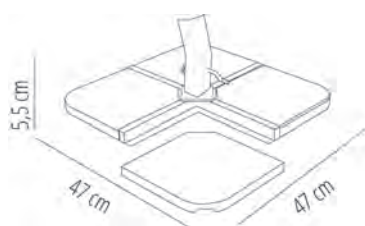

#### DESCRIPCIÓN

Peso de cemento negro de 25 kg la pieza, para base de parasol en cruz.

#### MEDIDAS

**W** 47cm x **L** 47cm x **H** 5,5cm

**W** 18.51in x **L** 18.51in x **H** 2.17in