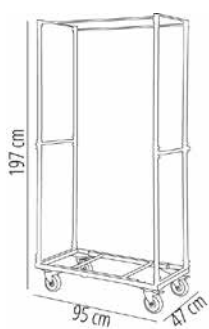

### CARRO C6

Carro para sillas Sam. Estructura de acero pintado en color gris. Montantes verticales en el perímetro del carro para inmovilizar las sillas apiladas. Ruedas de poliuretano con frenos incorporados. Doble asa de sujeción que sobresale 2 cm de la estructura. Capacidad: 60 sillas Sam (45,5 x 81,50 cm).

#### MEDIDAS

**W** 48cm x **L** 112cm x **H** 197cm

**W** 18.9in x **L** 44.1in x **H** 77.56in

#### CARACTERÍSTICAS

**Peso** 19 Kg.

STD units	Packaging dim. (cm)	Units Container 20'	Units Container 40'	Units Container HC	Units Trayler 70m <sup>3</sup>	Units Truck 100m <sup>3</sup>
1X	98 x 50 x 15	300	754	754	910	910