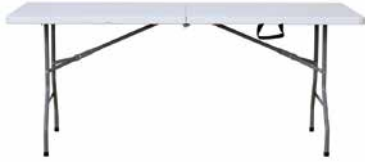

Table avec structure pliante en acier peint par pulvérisation au four de couleur noire, et plateau en polyéthylène haute densité de couleur blanche. Épaisseur du plateau 45 mm. Plateau articulé pour permettre un rangement optimum. Traverses ergonomiques.

EASY CAMPING

Easy Table 243

Mesa con estructura plegable de acero pintado por pulverización al horno en color negro, y sobre de polietileno de alta densidad en color blanco. Grosor del sobre 45 mm. Tablero articulado para un óptimo almacenaje. Travesaños ergonómicos.

Table with folding structure made of steel, oven-painted in black, and high-density polyethylene tabletop in white. Tabletop thickness: 45 mm. Articulated table top board for optimum storage. Ergonomic crossbars.

Table avec structure pliable en acier peint par pulvérisation au four de couleur noire, et plateau en polyéthylène haute densité de couleur blanche. Épaisseur du plateau 45 mm. Plateau articulé pour permettre un rangement optimum. Traverses ergonomiques.