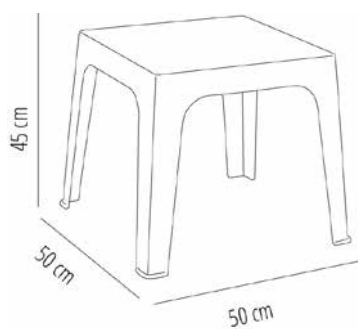

MESAS MONACO

Diseñado por **Joan Gaspar**

MESAS MONACO

Mesa auxiliar monobloc de polipropileno. Protección UV. Apilable. Peso Neto 1,60 kg.

CARACTERÍSTICAS MESA

W 50cm x **L** 50cm x **H** 45cm

W 19.69in x **L** 19.69in x **H** 17.72in

Peso 1,6 Kg. | **Apilable** 16 Unidades

STD units	Packaging dim. (cm)	Units Container 20'	Units Container 40'	Units Container HC	Units Trayler 70m ³	Units Truck 100m ³
5X	61 x 61 x 62		855		1330	

TABLEROS

	Antracita	Blanco
50x50cm	<input type="checkbox"/>	<input type="checkbox"/>