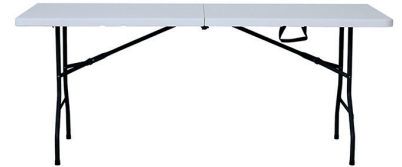

## MESAS EASY TABLEROS BLANCO

### DESCRIPCIÓN

Mesa con estructura plegable de acero pintado por pulverización al horno en color negro, y sobre de polietileno de alta densidad en color blanco. Grosor del sobre 45 mm. Tablero articulado sobre estanco de una sola pieza sin uniones. Travesaños ergonómicos. Peso neto 19 kg.

### MEDIDAS

**W** 76cm x **L** 243cm x **H** 74cm

**W** 29.93in x **L** 95.67in x **H** 29.14in