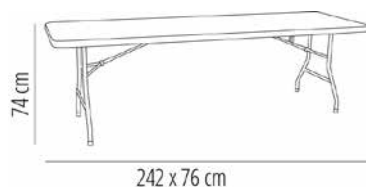

MESAS WAGNER

MESAS WAGNER

Mesa plegable con estructura de acero pintado y sobre de polietileno de alta densidad, en color gris claro. Grosor del sobre: 50 mm. Sobre estanco de una sola pieza sin uniones. Peso neto: 20 kg. Travesaños ergonómicos.

CARACTERÍSTICAS MESA

W 75,5cm x **L** 243cm x **H** 74cm

W 29.73in x **L** 95.67in x **H** 29.14in

Peso 19 Kg.

STD units	Packaging dim. (cm)	Units Container 20'	Units Container 40'	Units Container HC	Units Trayler 70m ³	Units Truck 100m ³
1X	244 x 77.5 x 5.4	184	368	412	444	634