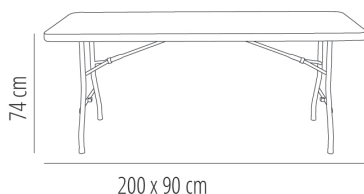

Ref. 66276 - EAN 8411344662762

MESAS VIVALDI TABLEROS GRIS

DESCRIPCIÓN

Mesa plegable con estructura de acero pintado y sobre de polietileno de alta densidad, en color gris claro. Grosor sobre 45 mm. Sobre estanco de una sola pieza sin uniones. Peso neto 18,5 kg. Travesaños ergonómicos. Sistema de unión de mesas.

MEDIDAS

W 90cm x **L** 200cm x **H** 74cm
W 35.44in x **L** 78.75in x **H** 29.14in

CARACTERÍSTICAS

Peso 18 Kg.

STD units	Packaging dim. (cm)	Units Container 20'	Units Container 40'	Units Container HC	Units Traylor 70m ³	Units Truck 100m ³
1X	202 x 92.5 x 5.4	256	512	573	617	882
P36	202 x 94 x 226	216	432	432	504	540