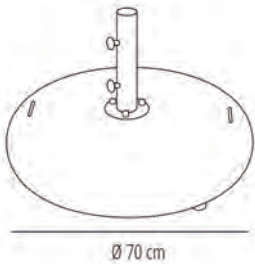

Ref. 59187 - EAN 8411344591871

PIE PARASOL SIRO-90 GRIS

DESCRIPCIÓN

Base de parasol de cemento de 90 kg con 4 ruedas de 6 cm. Opción con tubo de Ø57 y Ø70 mm. El tubo de Ø57 mm es apto para mástiles de Ø38-51mm. El tubo de Ø70 mm es apto para mástiles de hasta Ø61mm.

MEDIDAS

H 10,5cm x Ø 70cm

H 4.14in x Ø 27.56in

CARACTERÍSTICAS

Peso 90 Kg.

STD units	Packaging dim. (cm)	Units Container 20'	Units Container 40'	Units Container HC	Units Traylor 70m ³	Units Truck 100m ³
1X	70 x 20 x 70		265			