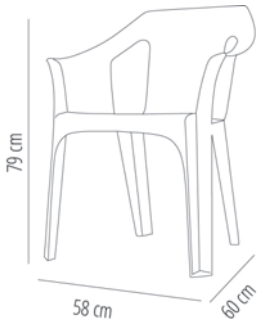

Ref. 01386 - EAN 8411344013861

SILLA CON BRAZOS COOL

Diseñado por **Josep Llusçà**

DESCRIPCIÓN

Sillón para uso exterior. Inyectado en polipropileno. Apilable. Asiento texturizado. Tacos de goma antideslizantes. Peso neto: 3,18 kg. Protección UV.

CERTIFICACIONES

UNE-EN 581-3

MEDIDAS

W 58cm x **L** 60cm x **H** 79cm x **Hs** 44cm x **Ha** 60cm

W 22.84in x **L** 23.63in x **H** 31.11in x **Hs** 17.33in x **Ha** 23.63in

CARACTERÍSTICAS

Peso 3,18 Kg.

Apilable max 31 Unidades

STD units	Packaging dim. (cm)	Units Container 20'	Units Container 40'	Units Container HC	Units Traylor 70m ³	Units Truck 100m ³
P132	120 x 120 x 232		2640	2640	2904	3432
P31	60 x 60 x 220		1860	1860	2635	3100