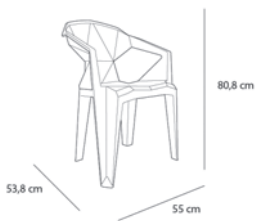

Ref. 03939 - EAN 8411344039397

SILLA CON BRAZOS DELTA

DESCRIPCIÓN

Sillón monobloc para uso interior y exterior. Apilable y resistente. Inyectado en polipropileno. Protección contra rayos UVA.

CERTIFICACIONES

UNE-EN 16139, UNE-EN 581-1

MEDIDAS

W 55cm x **L** 53,8cm x **H** 80,8cm x **Hs** 44,5cm x **Ha** 66cm

W 21.66in x **L** 21.19in x **H** 31.82in x **Hs** 17.52in x **Ha** 25.99in

CARACTERÍSTICAS

Peso 3,2 Kg.

Apilable max 24 Unidades

STD units	Packaging dim. (cm)	Units Container 20'	Units Container 40'	Units Container HC	Units Traylor 70m ³	Units Truck 100m ³
P108	115 x 120 x 256	0	0	2376	2592	3240
P24	55 x 55 x 225	1056	2112	2112	2400	2856