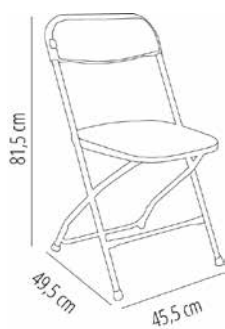

## SILLAS SAM

### SILLA SAM

Silla plegable con estructura de acero pintado, con respaldo y asiento en polipropileno de alta densidad en 2 versiones: gris o negro. Disponible con sistema de enlace de sillas para convenciones y eventos. Protección UV.

#### MEDIDAS

**W** 43cm x **L** 44cm x **H** 80cm x **Hs** 45cm

**W** 16.93in x **L** 17.33in x **H** 31.5in x **Hs** 17.72in

#### CARACTERÍSTICAS

**Peso** 3,2 Kg.

STD units	Packaging dim. (cm)	Units Container 20'	Units Container 40'	Units Container HC	Units Traylor 70m <sup>3</sup>	Units Truck 100m <sup>3</sup>
8X	48 x 30.5 x 98	1680	4200	4200	5200	5200