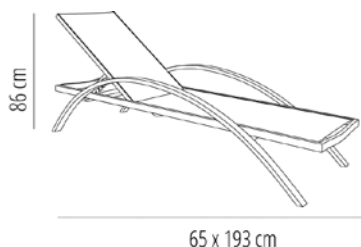

### TUMBONA COMFORT

Tumbona apilable de aluminio pintado por pulverización en gris oscuro con textilene gris claro. Peso neto: 8,70 kg. Reclinable en 6 posiciones.

#### MEDIDAS

**W** 65cm x **L** 193cm x **H** 86cm x **Hs** 34cm

**W** 25.6in x **L** 75.99in x **H** 33.86in x **Hs** 13.39in

#### CARACTERÍSTICAS

**Peso** 8,7 Kg. **max** 23 unidades