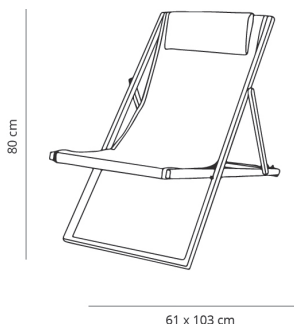

Ref. 59586 - EAN 8411344595862

TUMBONA SAND PLEGABLE BLANCO

DESCRIPCIÓN

Tumbona apilable de aluminio pintado por pulverización en blanco con textilene blanco.

Peso neto: 4,26 kg. Reclinable en 4 posiciones.

MEDIDAS

W 61 cm x **L** 103 cm x **H** 80 cm

W 24.02in x **L** 40.56in x **H** 31.5in

CARACTERÍSTICAS

Peso 4,26 Kg.

STD units	Packaging dim. (cm)	Units Container 20'	Units Container 40'	Units Container HC	Units Traylor 70m ³	Units Truck 100m ³
4X	205 x 68 x 213	680	1400	1400	2000	2400