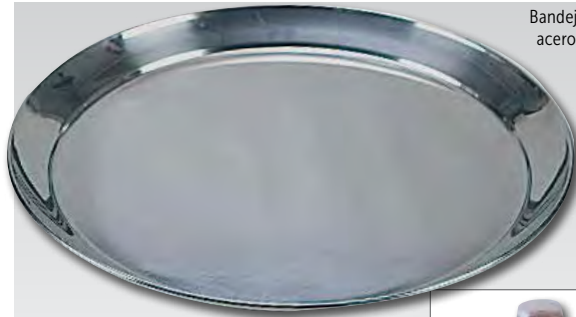

Bandeja bambú

Bandeja resistente y ligera perfecta para servicio de habitaciones. Fabricada en bambú, muy resistente y respetuoso con el medio ambiente.

Código	Descripción
GM249	55(P) x 381 x 290mm
GF204	76(AI)x 584 x 381mm

OLYMPIA

Bandeja de madera de acacia

Bandeja de madera de acacia con un bonito barnizado

Código	Descripción
GM266	70(P) x 510 x 350mm

OLYMPIA

BANDEJAS DE SERVICIO / RESTAURANTE, BAR Y HOTEL

Bandejas redondas

Bandejas redondas de acero inoxidable con borde elevado.

Código	Descripción
J828	305(Ø)mm
DM193	356(Ø)mm
DM194	406(Ø)mm

Bandejas antideslizantes

Bandejas redondas con superficie antideslizante para facilitar el transporte. Efecto aluminio cepillado. La bandeja de 330mm tiene los bordes sobre-elevados.

Bandeja esmaltada

Bandeja de servicio blanca con borde negro, perfecta para establecimientos que busquen un estilo retro.

Código	Descripción
GM240	45(P) x 320(Ø)mm

OLYMPIA