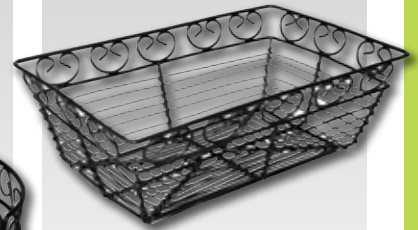

Caja para utensilios de madera con pizarra

Caja para utensilios, cubiertos, etc con pizarra en un lateral para mostrar el número de mesa u otros mensajes. Paredes internas desmontables para más versatilidad de uso.

Código	Descripción
GM243	150(Al) x 210 x 160mm

OLYMPIA

Vinagrera alambre negro

Decorativa vinagrera en alambre negro para colocar el aceite, vinagre, condimentos y cubertería. Perfecta para servicio de mesa.

Código	Descripción
GM245	235(Al) x 195(Ø)mm

OLYMPIA

Cesta de alambre

Una forma diferente de presentar y ordenar los condimentos y botes de salsa en la mesa.

Código	Descripción
GM246	75(P) x 230 x 150mm

OLYMPIA

Cesta galvanizada para mesa

Cesta de acero galvanizado con asa perfecta para almacenar y transportar botes de salsa, cubiertos o servilletas de mesa a mesa. Altura 288mm incluyendo el asa.

OLYMPIA

Código	Descripción
GM296	180(Al) x 155 x 135mm