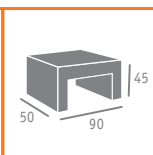

Ref. 4340

Ref. 4290