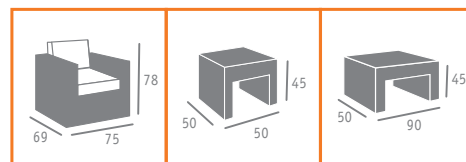

◀◀ SILLÓN MOD. ESPACIO MÉDULA ANTRACITA
MESAS MOD. ESPACIO MÉDULA ANTRACITA

Ref. 4300

Ref. 4200

Ref. 4290

Ref. 4340

Ref. 4240

- Grosor del cojín respaldo: 8 cms.
- Grosor de cojín asiento: 10 cms.

▲ SOFÁ 2 PLAZAS MOD. ESPACIO MÉDULA ANTRACITA
MESAS MOD. ESPACIO MÉDULA ANTRACITA

◀ SILLÓN MOD. ESPACIO MÉDULA BLANCO
MESAS MOD. ESPACIO MÉDULA BLANCO

- Grosor del cojín respaldo: 8 cms.
- Grosor del cojín asiento: 10 cms.

Ref. 4300

Ref. 4340

Ref. 4290

▼ SOFÁ 2 PLAZAS MOD. ESPACIO MÉDULA BLANCO
MESAS MOD. ESPACIO MÉDULA BLANCO