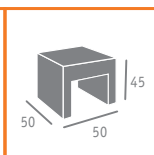

◀ SILLÓN MOD. ESPACIO MÉDULA BLANCO
MESAS MOD. ESPACIO MÉDULA BLANCO

- Grosor del cojín respaldo: 8 cms.
- Grosor del cojín asiento: 10 cms.

Ref. 4300

Ref. 4340

Ref. 4290

▼ SOFÁ 2 PLAZAS MOD. ESPACIO MÉDULA BLANCO
MESAS MOD. ESPACIO MÉDULA BLANCO

Ref. 4240

Ref. 4200

◀◀ SILLÓN MOD. ESPACIO MÉDULA CAFÉ
MESAS MOD. ESPACIO MÉDULA CAFÉ

Ref. 4300

Ref. 4200

Ref. 4290

Ref. 4340

Ref. 4240

- Grosor del cojín respaldo: 8 cms.
- Grosor de cojín asiento: 10 cms.

▼ SOFÁ 2 PLAZAS MOD. ESPACIO MÉDULA CAFÉ
MESAS MOD. ESPACIO MÉDULA CAFÉ

◀◀ SILLÓN MOD. ESPACIO MÉDULA CENIZA
MESAS MOD. ESPACIO MÉDULA CENIZA