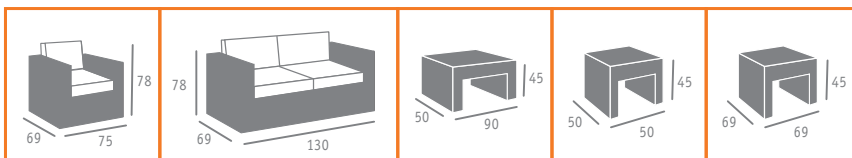

◀◀ SILLÓN MOD. ESPACIO MÉDULA ANTRACITA
MESAS MOD. ESPACIO MÉDULA ANTRACITA

Ref. 4300

Ref. 4200

Ref. 4290

Ref. 4340

Ref. 4240

- Grosor del cojín respaldo: 8 cms.
- Grosor de cojín asiento: 10 cms.

▲ SOFÁ 2 PLAZAS MOD. ESPACIO MÉDULA ANTRACITA
MESAS MOD. ESPACIO MÉDULA ANTRACITA

◀ SILLÓN MOD. ESPACIO MÉDULA BLANCO
MESAS MOD. ESPACIO MÉDULA BLANCO

- Grosor del cojín respaldo: 8 cms.
- Grosor del cojín asiento: 10 cms.

Ref. 4300

Ref. 4340

Ref. 4290

▼ SOFÁ 2 PLAZAS MOD. ESPACIO MÉDULA BLANCO
MESAS MOD. ESPACIO MÉDULA BLANCO