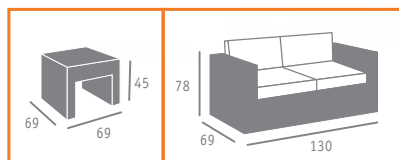

- Grosor del cojín respaldo: 8 cms.
- Grosor de cojín asiento: 10 cms.

▼ SOFÁ 2 PLAZAS MOD. ESPACIO MÉDULA CAFÉ
MESAS MOD. ESPACIO MÉDULA CAFÉ

◀◀ SILLÓN MOD. ESPACIO MÉDULA CENIZA
MESAS MOD. ESPACIO MÉDULA CENIZA

- Grosor del cojín respaldo: 8 cms.
- Grosor del cojín asiento: 10 cms.

Ref. 4300

Ref. 4340

Ref. 4290

▼ SOFÁ 2 PLAZAS MOD. ESPACIO MÉDULA CENIZA
MESAS MOD. ESPACIO MÉDULA CENIZA

Ref. 4240

Ref. 4200