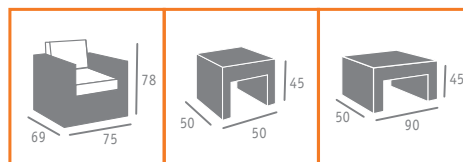

Ref. 4340

Ref. 4290

- Grosor del cojín respaldo: 8 cms.
- Grosor del cojín asiento: 10 cms.

Ref. 4300