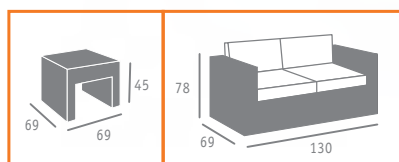

◀◀ SILLÓN MOD. ESPACIO MÉDULA ANTRACITA
MESAS MOD. ESPACIO MÉDULA ANTRACITA

Ref. 4300

Ref. 4200

Ref. 4290

Ref. 4340

Ref. 4240

- Grosor del cojín respaldo: 8 cms.
- Grosor de cojín asiento: 10 cms.

▲ SOFÁ 2 PLAZAS MOD. ESPACIO MÉDULA ANTRACITA
MESAS MOD. ESPACIO MÉDULA ANTRACITA

◀ SILLÓN MOD. ESPACIO MÉDULA BLANCO
MESAS MOD. ESPACIO MÉDULA BLANCO

- Grosor del cojín respaldo: 8 cms.
- Grosor del cojín asiento: 10 cms.

Ref. 4300

Ref. 4340

Ref. 4290

▼ SOFÁ 2 PLAZAS MOD. ESPACIO MÉDULA BLANCO
MESAS MOD. ESPACIO MÉDULA BLANCO

- Grosor del cojín respaldo: 8 cms.
- Grosor de cojín asiento: 10 cms.

▼ SOFÁ 2 PLAZAS MOD. ESPACIO MÉDULA CAFÉ
MESAS MOD. ESPACIO MÉDULA CAFÉ

◀◀ SILLÓN MOD. ESPACIO MÉDULA CENIZA
MESAS MOD. ESPACIO MÉDULA CENIZA