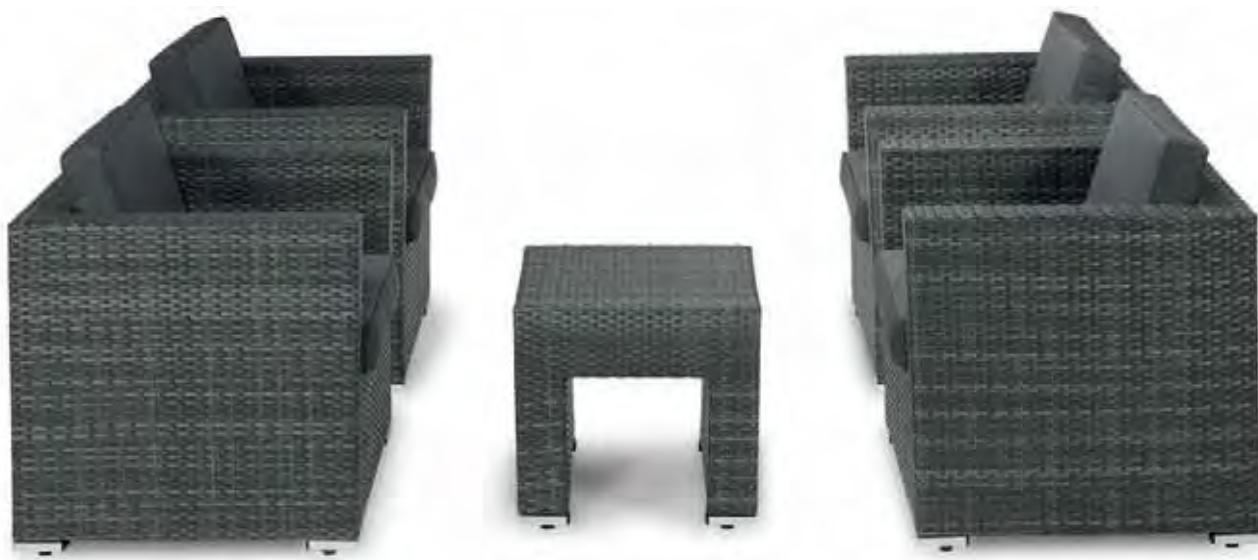

◀◀ SILLÓN MOD. ESPACIO MÉDULA ANTRACITA
MESAS MOD. ESPACIO MÉDULA ANTRACITA

Ref. 4300

Ref. 4200

Ref. 4290

Ref. 4340

Ref. 4240

- Grosor del cojín respaldo: 8 cms.
- Grosor de cojín asiento: 10 cms.

▲ SOFÁ 2 PLAZAS MOD. ESPACIO MÉDULA ANTRACITA
MESAS MOD. ESPACIO MÉDULA ANTRACITA

◀ SILLÓN MOD. ESPACIO MÉDULA BLANCO
MESAS MOD. ESPACIO MÉDULA BLANCO

- Grosor del cojín respaldo: 8 cms.
- Grosor del cojín asiento: 10 cms.

Ref. 4300

Ref. 4340

Ref. 4290

▼ SOFÁ 2 PLAZAS MOD. ESPACIO MÉDULA BLANCO
MESAS MOD. ESPACIO MÉDULA BLANCO

Ref. 4240

Ref. 4200

◀◀ SILLÓN MOD. ESPACIO MÉDULA CAFÉ
MESAS MOD. ESPACIO MÉDULA CAFÉ

Ref. 4300

Ref. 4200

Ref. 4290

Ref. 4340

Ref. 4240

- Grosor del cojín respaldo: 8 cms.
- Grosor de cojín asiento: 10 cms.

▼ SOFÁ 2 PLAZAS MOD. ESPACIO MÉDULA CAFÉ
MESAS MOD. ESPACIO MÉDULA CAFÉ

◀◀ SILLÓN MOD. ESPACIO MÉDULA CENIZA
MESAS MOD. ESPACIO MÉDULA CENIZA