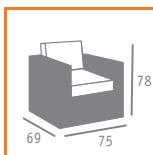

Ref. 4200

Ref. 4300