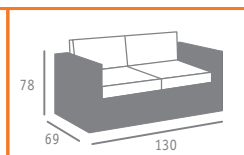

◀ SILLÓN MOD. ESPACIO MÉDULA BLANCO
MESAS MOD. ESPACIO MÉDULA BLANCO

- Grosor del cojín respaldo: 8 cms.
- Grosor del cojín asiento: 10 cms.

Ref. 4300

Ref. 4340

Ref. 4290

▼ SOFÁ 2 PLAZAS MOD. ESPACIO MÉDULA BLANCO
MESAS MOD. ESPACIO MÉDULA BLANCO

Ref. 4240

Ref. 4200

◀◀ SILLÓN MOD. ESPACIO MÉDULA CAFÉ
MESAS MOD. ESPACIO MÉDULA CAFÉ

Ref. 4300

Ref. 4200

Ref. 4290

Ref. 4340

Ref. 4240

- Grosor del cojín respaldo: 8 cms.
- Grosor de cojín asiento: 10 cms.

▼ SOFÁ 2 PLAZAS MOD. ESPACIO MÉDULA CAFÉ
MESAS MOD. ESPACIO MÉDULA CAFÉ

◀◀ SILLÓN MOD. ESPACIO MÉDULA CENIZA
MESAS MOD. ESPACIO MÉDULA CENIZA