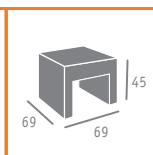

◀ SILLÓN MOD. ESPACIO MÉDULA BLANCO
MESAS MOD. ESPACIO MÉDULA BLANCO

- Grosor del cojín respaldo: 8 cms.
- Grosor del cojín asiento: 10 cms.

Ref. 4300

Ref. 4340

Ref. 4290

▼ SOFÁ 2 PLAZAS MOD. ESPACIO MÉDULA BLANCO
MESAS MOD. ESPACIO MÉDULA BLANCO

Ref. 4240

Ref. 4200

◀◀ SILLÓN MOD. ESPACIO MÉDULA CAFÉ
MESAS MOD. ESPACIO MÉDULA CAFÉ

Ref. 4300

Ref. 4200

Ref. 4290

Ref. 4340

Ref. 4240

- Grosor del cojín respaldo: 8 cms.
- Grosor de cojín asiento: 10 cms.

▼ SOFÁ 2 PLAZAS MOD. ESPACIO MÉDULA CAFÉ
MESAS MOD. ESPACIO MÉDULA CAFÉ

◀◀ SILLÓN MOD. ESPACIO MÉDULA CENIZA
MESAS MOD. ESPACIO MÉDULA CENIZA