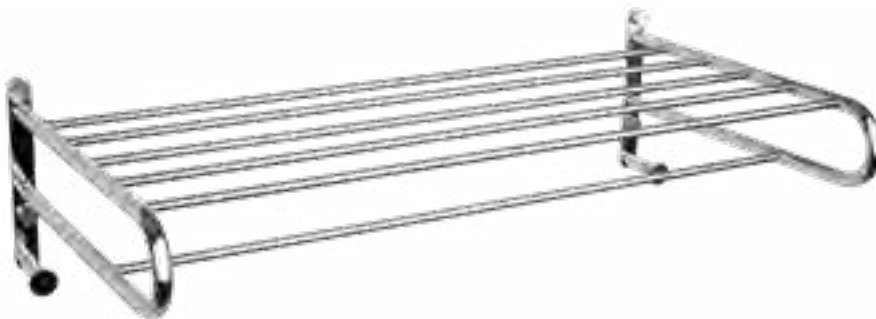

061800 Asa bañera curva brillo Ø 25  
*Angled grab rail polished Ø 25*  
DIM.: 420 mm. x 120 mm. x 75 mm.

061900 Asa bañera curva con jabonera brillo Ø 25  
*Angled grab rail with soap rack polished Ø 25*  
DIM.: 450 mm. x 120 mm. x 120 mm.

**151200** Repisa con barra cuatro anclajes  
*Towel shelf with 4 anchors*  
 DIM.: 529.5 mm. x 227.5 mm. x 150 mm.

**061300** Repisa con barra  
*Towel shelf with single towel rail*  
 DIM.: 617 mm. x 270 mm. x 134 mm.

**052200** Toallero barra doble cromado  
*Chrome double towel rail*  
 DIM.: 613 mm. x 118 mm. x 52 mm.

**061500** Repisa pletinas con barra 4 anclajes  
*Towel shelf with rail 4 anchors*  
 DIM.: 500 mm. x 270 mm. x 100 mm.

**062600** Repisa 50 cm. 4 puntos anclaje con barra cromo con perchas  
*Towel shelf with 4 anchors and single towel rail chrome 50 cm. with side hooks*  
 DIM.: 500 mm. x 270 mm. x 100 mm.

064202 Esponjera rincón  
*Corner shower basket*  
DIM: 240 mm. x 170 mm. x 20 mm.