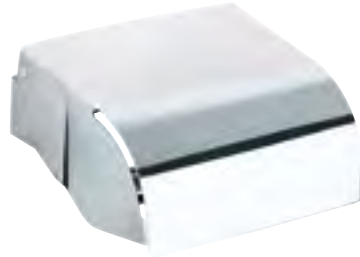

**060301** Percha doble  
*Double robe hook*  
 DIM.: 70 mm. x 60 mm. x 50 mm.

**050400** Toallero anilla pequeño  
*Small open towel ring*  
 DIM.: 140 mm. x 100 mm. x 80 mm.

**050500** Toallero anilla grande  
*Big Open towel ring*  
 DIM.: 240 mm. x 170 mm. x 75 mm.

**050600** Toallero barra 30 cm.  
*Single towel rail 30 cm.*  
 DIM.: 330 mm. x 80 mm. x 50 mm.

**050700** Toallero barra 45 cm.  
*Single towel rail 45 cm.*  
 DIM.: 480 mm. x 80 mm. x 50 mm.

**050800** Toallero barra 60 cm.  
*Single towel rail 60 cm.*  
 DIM.: 625 mm. x 80 mm. x 50 mm.

SERIE DISPONIBLE EN BLANCO Y NEGRO MATE | ACABADOS ESPECIALES BAJO PEDIDO - MATE SERIES AVAILABLE IN WHITE AND BLACK | SPECIAL FINISHED UNDER ORDER

NUEVO  
NEW

508400 Portarrollos con tapa  
*Toilet roll holder with cover*  
DIM.: 130 mm. x 130 mm. x 80 mm.

051500 Portarrollos con tapa elevable  
*Toilet roll holder with flap*  
DIM.: 130 mm. x 130 mm. x 60 mm.

NUEVO  
NEW

051501 Portarrollos sin base con tapa  
*Toilet roll holder with cover and without base*  
DIM.: 135 mm. x 110 mm. x 50 mm.