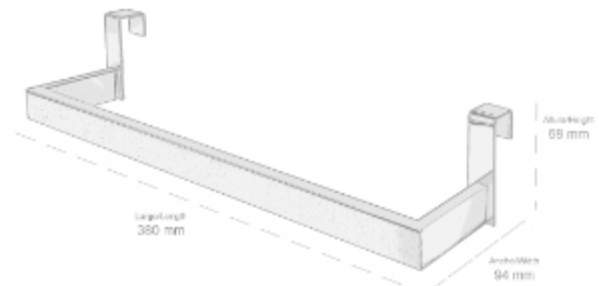

- **126178** Toallero barra colgante rectangular
  Acabado: Cromo brillo
  Hanging square towel bar
  Finish: Bright chrome

ALTURA/HEIGHT	LARGO/WIDTH	FONDO/DEPTH
68 mm	380 mm	94 mm

Material: Latón / Material: Brass

KUO

COLECCIÓN