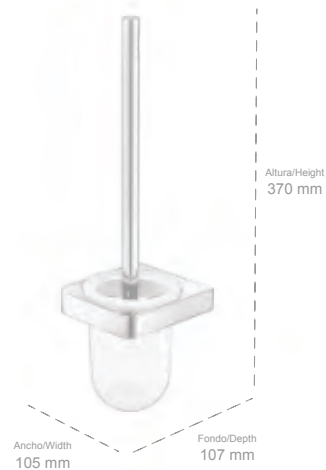

- **160600-N** Toallero barra 50cm  
Acabado: Negro mate  
Towel rail 50cm  
*Finish: Matt black*

ALTURA/HEIGHT	LARGO/WIDTH	FONDO/DEPTH
24 mm	305 mm	70 mm
	400 mm	
	500 mm	

**Material: Latón / Material: Brass**

- **160400-N** Toallero barra doble  
Acabado: Negro mate  
Double towel rail  
*Finish: Matt black*

ALTURA/HEIGHT	LARGO/WIDTH	FONDO/DEPTH
24 mm	600 mm	120 mm

**Material: Latón / Material: Brass**

- **160500-N** Toallero repisa con barra 60cm  
Acabado: Negro mate  
Towel shelf with bar 60cm  
*Finish: Matt black*

ALTURA/HEIGHT	LARGO/WIDTH	FONDO/DEPTH
125 mm	600 mm	220 mm

**Material: Latón / Material: Brass**

ALTURA/HEIGHT	ANCHO/WIDTH	FONDO/DEPTH
370 mm	105 mm	107 mm

- **160800-N** Dosificador de jabón de pared  
Acabados: Negro mate  
Wall-mounted glass soap dispenser  
Finish: *Matt black*

**Material: Latón y cristal arenado**  
*Material: Brass and sandblasted glass*