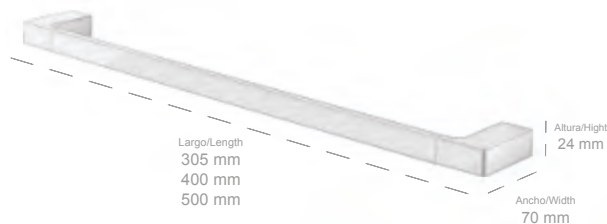

COLECCIÓN

KUO

KUO

COLECCIÓN

- **160300-N** Toallero barra 30cm  
Acabado: Negro mate  
Towel rail 30cm  
*Finish: Matt black*

- **160700-N** Toallero barra 40cm  
Acabado: Negro mate  
Towel rail 40cm  
*Finish: Matt black*

- **160600-N** Toallero barra 50cm  
Acabado: Negro mate  
Towel rail 50cm  
*Finish: Matt black*

ALTURA/HEIGHT	LARGO/WIDTH	FONDO/DEPTH
24 mm	305 mm	70 mm
	400 mm	
	500 mm	

**Material: Latón / Material: Brass**

- **160400-N** Toallero barra doble  
Acabado: Negro mate  
Double towel rail  
*Finish: Matt black*

ALTURA/HEIGHT	LARGO/WIDTH	FONDO/DEPTH
24 mm	600 mm	120 mm

**Material: Latón / Material: Brass**

- **160500-N** Toallero repisa con barra 60cm  
Acabado: Negro mate  
Towel shelf with bar 60cm  
*Finish: Matt black*

ALTURA/HEIGHT	LARGO/WIDTH	FONDO/DEPTH
125 mm	600 mm	220 mm

**Material: Latón / Material: Brass**