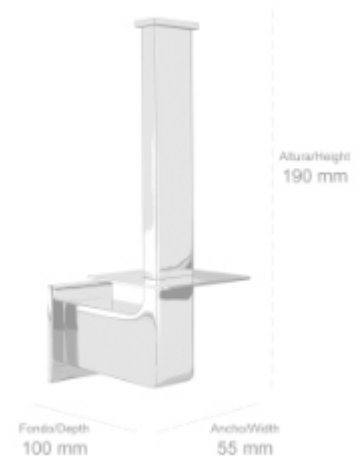

ALTURA/HEIGHT	LARGO/WIDTH	FONDO/DEPTH
125 mm	600 mm	220 mm

**Material: Latón / Material: Brass**

**Material: Latón / Material: Brass**

ALTURA/HEIGHT	LARGO/WIDTH	FONDO/DEPTH
68 mm	380 mm	94 mm

**Material: Latón / Material: Brass**

ALTURA/HEIGHT	ANCHO/WIDTH	FONDO/DEPTH
40 mm	190 mm	80 mm

ADHESIVO  
ADHESIVE

- **161801** Portarrollos reserva  
Acabado: Cromo brillo  
Spare toilet roll holder  
Finish: Bright chrome

**Material: Latón / Material: Brass**

ALTURA/HEIGHT	ANCHO/WIDTH	FONDO/DEPTH
190 mm	55 mm	100 mm