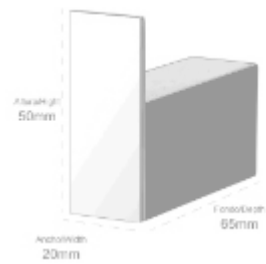

# KUO

COLECCIÓN

● **160000-N**  
 Percha de baño 90°  
 Acabado: Negro mate  
 90° Robe hook  
 Finish: Matt black

**Material: Latón / Material: Brass**

ALTURA/HEIGHT	ANCHO/WIDTH	FONDO/DEPTH
50 mm	20 mm	65 mm

ALTURA/HEIGHT	LARGO/WIDTH	FONDO/DEPTH
125 mm	600 mm	220 mm

**Material: Latón / Material: Brass**