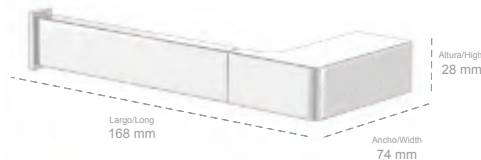

- **160001** Percha de baño 90°
  Acabado: Cromo brillo
  90° Robe hook
  Finish: Bright chrome

ALTURA/HEIGHT	ANCHO/WIDTH	FONDO/DEPTH
50 mm	20 mm	65 mm

Material: Latón / Material: Brass

- **160201** Portarrollos sin tapa
  Acabado: Cromo brillo
  Toilet roll holder without cover
  Finish: Bright chrome

Material: Latón / Material: Brass

ALTURA/HEIGHT	LARGO/WIDTH	FONDO/DEPTH
28 mm	168 mm	74 mm