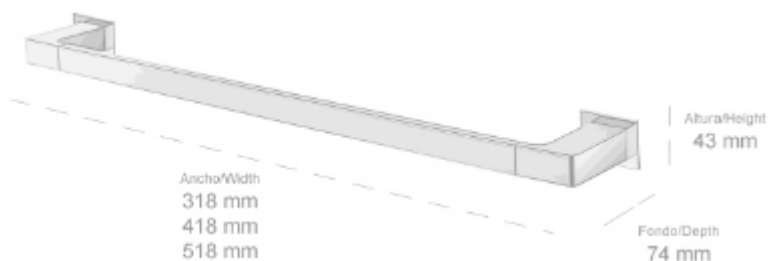

ALTURA/HEIGHT	LARGO/WIDTH	FONDO/DEPTH
43 mm	318 mm	74 mm
	418 mm	
	518 mm