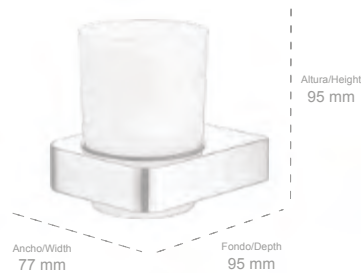

ALTURA/HEIGHT	LARGO/WIDTH	FONDO/DEPTH
125 mm	600 mm	220 mm

**Material: Latón / Material: Brass**

- **160801** Dosificador de jabón de cristal  
Acabado: Cromo brillo  
Wall-mounted glass soap dispenser  
Finish: Bright chrome

**Material: Latón y cristal arenado**  
*Material: Brass and sandblasted glass*

ALTURA/HEIGHT	ANCHO/WIDTH	FONDO/DEPTH
180 mm	77 mm	95 mm

- **160901** Jabonera de cristal de pared  
Acabado: Cromo brillo  
Wall-mounted glass soap dish  
Finish: Bright chrome

**Material: Latón y cristal arenado**  
*Material: Brass and sandblasted glass*

ALTURA/HEIGHT	ANCHO/WIDTH	FONDO/DEPTH
45 mm	110 mm	115 mm

- **161000** Portavasos de cristal de pared  
Acabado: Cromo brillo  
Wall-mounted glass tumbler  
Finish: Bright chrome

**Material: Latón y cristal arenado**  
*Material: Brass and sandblasted glass*

ALTURA/HEIGHT	ANCHO/WIDTH	FONDO/DEPTH
95 mm	77 mm	95 mm

- **161100** Escobillero de cristal de pared  
Acabado: Cromo brillo  
Wall-mounted glass toilet brush holder  
Finish: Bright chrome