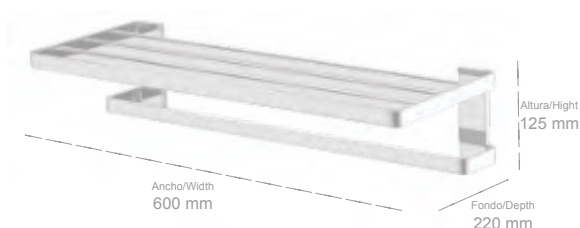

- **160600-N** Toallero barra 50cm  
Acabado: Negro mate  
Towel rail 50cm  
*Finish: Matt black*

ALTURA/HEIGHT	LARGO/WIDTH	FONDO/DEPTH
24 mm	305 mm	70 mm
	400 mm	
	500 mm	

**Material: Latón / Material: Brass**

- **160400-N** Toallero barra doble  
Acabado: Negro mate  
Double towel rail  
*Finish: Matt black*

ALTURA/HEIGHT	LARGO/WIDTH	FONDO/DEPTH
24 mm	600 mm	120 mm

**Material: Latón / Material: Brass**

- **160500-N** Toallero repisa con barra 60cm  
Acabado: Negro mate  
Towel shelf with bar 60cm  
*Finish: Matt black*

ALTURA/HEIGHT	LARGO/WIDTH	FONDO/DEPTH
125 mm	600 mm	220 mm

**Material: Latón / Material: Brass**