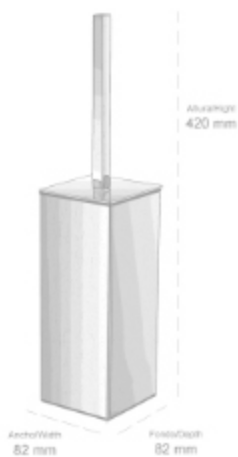

ALTURA/HEIGHT	ANCHO/WIDTH	FONDO/DEPTH
65 mm	136 mm	91 mm

- **065001** Escobillero cuadrado de pared
  Acabado: Cromo brillo
  Wall-mounted square toilet brush holder
  Finish: Bright chrome
- **067001** Escobillero cuadrado de suelo
  Acabado: Cromo brillo
  Floor square toilet brush holder
  Finish: Bright chrome

Material: Latón / Material: Brass