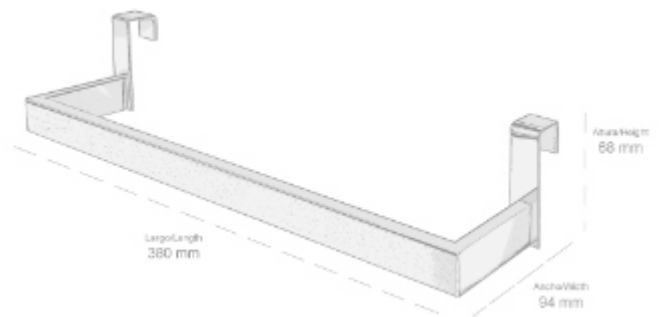

ALTURA/HEIGHT	LARGO/WIDTH	FONDO/DEPTH
125 mm	600 mm	220 mm

**Material: Latón / Material: Brass**

ALTURA/HEIGHT	ANCHO/WIDTH	FONDO/DEPTH
180 mm	77 mm	95 mm

- **161000-N** Portavasos de cristal de pared  
Acabados: Negro mate  
Wall-mounted glass tumbler  
Finish: *Matt black*  
**Material: Latón y cristal arenado**  
*Material: Brass and sandblasted glass*

ALTURA/HEIGHT	ANCHO/WIDTH	FONDO/DEPTH
95 mm	77 mm	95 mm

- **160900-N** Jabonera de cristal de pared  
Acabados: Negro mate  
Wall-mounted glass soap dish  
Finished: *Matt black*  
**Material: Latón y cristal arenado**  
*Material: Brass and sandblasted glass*

**Material: Latón / Material: Brass**

ALTURA/HEIGHT	LARGO/WIDTH	FONDO/DEPTH
68 mm	380 mm	94 mm