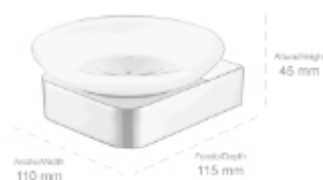

ALTURA/HEIGHT	LARGO/WIDTH	FONDO/DEPTH
125 mm	600 mm	220 mm

**Material: Latón / Material: Brass**

ALTURA/HEIGHT	ANCHO/WIDTH	FONDO/DEPTH
370 mm	105 mm	107 mm

- **160800-N** Dosificador de jabón de pared  
Acabados: Negro mate  
Wall-mounted glass soap dispenser  
Finish: *Matt black*

**Material: Latón y cristal arenado**  
*Material: Brass and sandblasted glass*

ALTURA/HEIGHT	ANCHO/WIDTH	FONDO/DEPTH
180 mm	77 mm	95 mm

- **161000-N** Portavasos de cristal de pared  
Acabados: Negro mate  
Wall-mounted glass tumbler  
Finish: *Matt black*  
**Material: Latón y cristal arenado**  
*Material: Brass and sandblasted glass*

ALTURA/HEIGHT	ANCHO/WIDTH	FONDO/DEPTH
95 mm	77 mm	95 mm

- **160900-N** Jabonera de cristal de pared  
Acabados: Negro mate  
Wall-mounted glass soap dish  
Finished: *Matt black*  
**Material: Latón y cristal arenado**  
*Material: Brass and sandblasted glass*