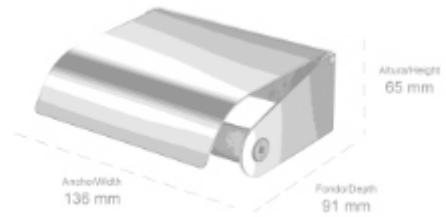

- **051501-N** Portarrollos con tapa Short
  Acabado: Negro
  Toilet roll holder Short
  Finish: Black

Material: Latón / Material: Brass