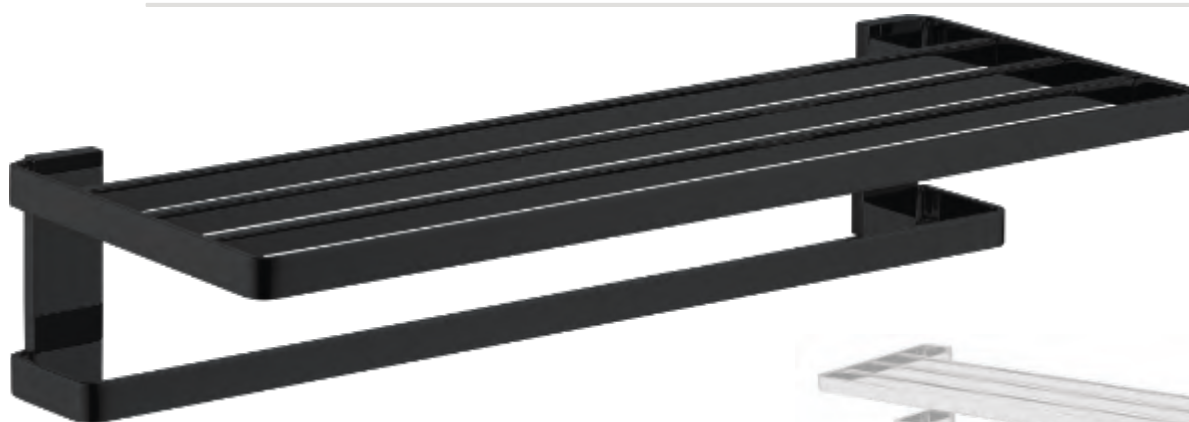

- **160600-N** Toallero barra 50cm  
Acabado: Negro mate  
Towel rail 50cm  
*Finish: Matt black*

ALTURA/HEIGHT	LARGO/WIDTH	FONDO/DEPTH
24 mm	305 mm	70 mm
	400 mm	
	500 mm	

**Material: Latón / Material: Brass**

- **160400-N** Toallero barra doble  
Acabado: Negro mate  
Double towel rail  
*Finish: Matt black*

ALTURA/HEIGHT	LARGO/WIDTH	FONDO/DEPTH
24 mm	600 mm	120 mm

**Material: Latón / Material: Brass**

- **160500-N** Toallero repisa con barra 60cm  
Acabado: Negro mate  
Towel shelf with bar 60cm  
*Finish: Matt black*

ALTURA/HEIGHT	LARGO/WIDTH	FONDO/DEPTH
125 mm	600 mm	220 mm

**Material: Latón / Material: Brass**