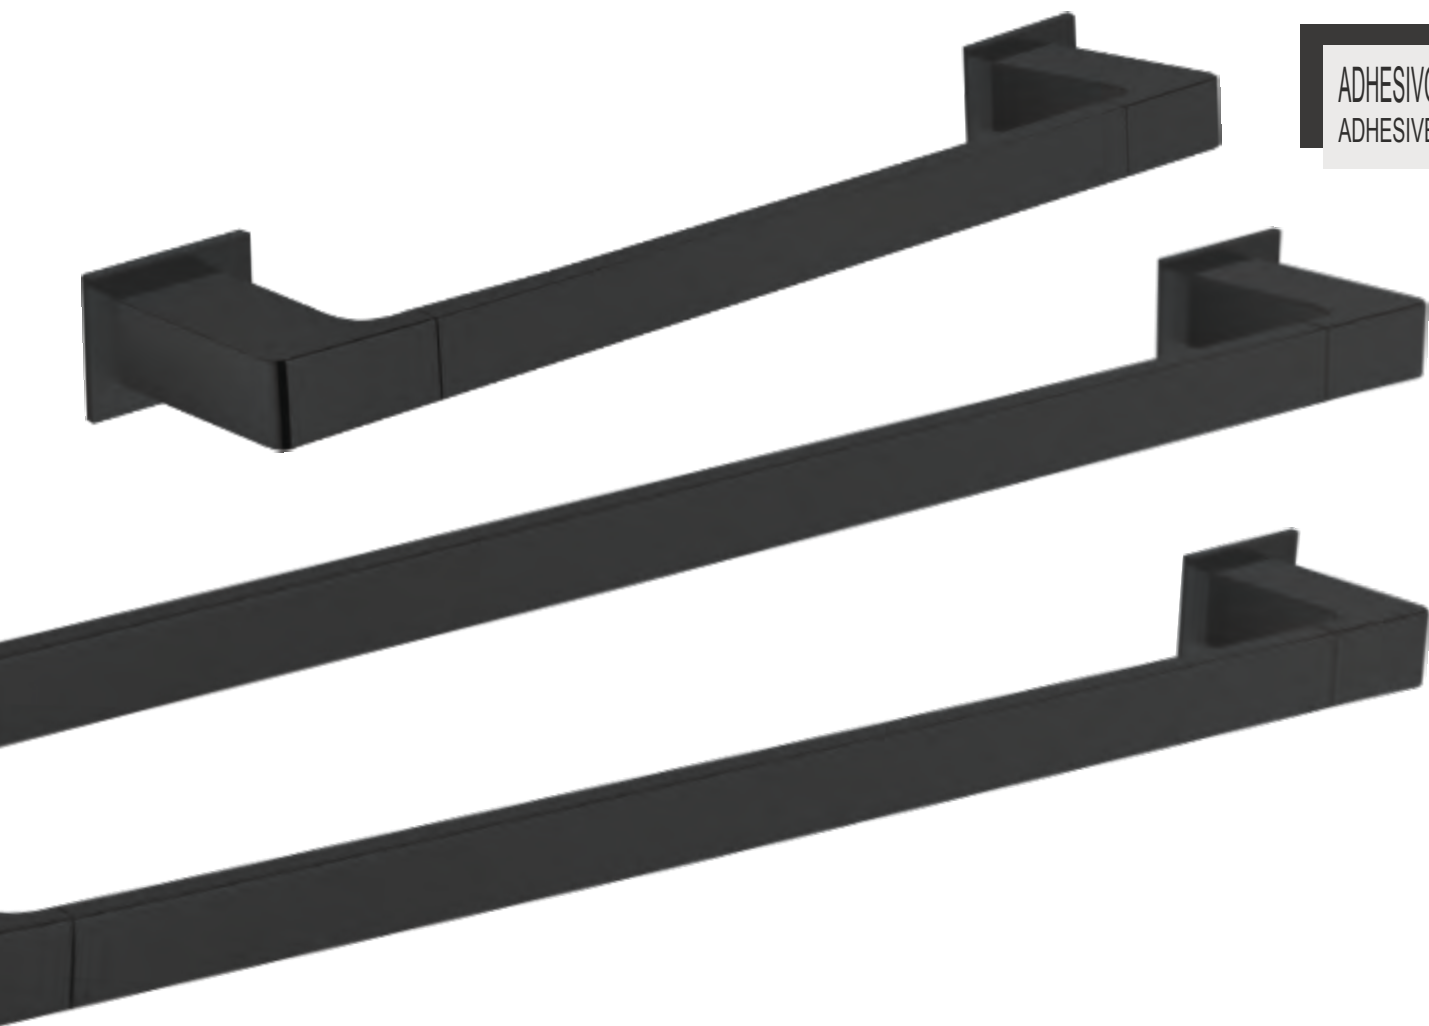

KUO

ADHESIVO

ADHESIVO
ADHESIVE

- **161201-N** Toallero barra 30cm
  Acabado: Negro mate
  Towel rail 30cm
  Finish: Matt black
- **161301-N** Toallero barra 40cm
  Acabado: Negro mate
  Towel rail 40cm
  Finish: Matt black
- **161401-N** Toallero barra 50cm
  Acabado: Negro mate
  Towel rail 50cm
  Finish: Matt black

Material: Latón / Material: Brass