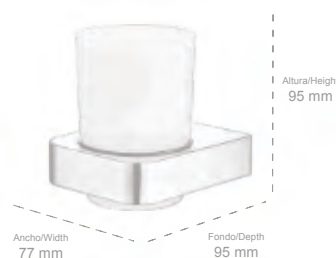

ALTURA/HEIGHT	LARGO/WIDTH	FONDO/DEPTH
125 mm	600 mm	220 mm

**Material: Latón / Material: Brass**

ALTURA/HEIGHT	ANCHO/WIDTH	FONDO/DEPTH
370 mm	105 mm	107 mm

- **160800-N** Dosificador de jabón de pared  
Acabados: Negro mate  
Wall-mounted glass soap dispenser  
Finish: *Matt black*

**Material: Latón y cristal arenado**  
*Material: Brass and sandblasted glass*

ALTURA/HEIGHT	ANCHO/WIDTH	FONDO/DEPTH
180 mm	77 mm	95 mm

- **161000-N** Portavasos de cristal de pared  
Acabados: Negro mate  
Wall-mounted glass tumbler  
Finish: *Matt black*  
**Material: Latón y cristal arenado**  
*Material: Brass and sandblasted glass*

ALTURA/HEIGHT	ANCHO/WIDTH	FONDO/DEPTH
95 mm	77 mm	95 mm

- **160900-N** Jabonera de cristal de pared  
Acabados: Negro mate  
Wall-mounted glass soap dish  
Finished: *Matt black*  
**Material: Latón y cristal arenado**  
*Material: Brass and sandblasted glass*