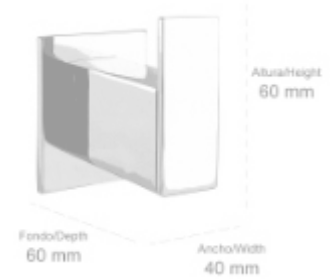

ALTURA/HEIGHT	ANCHO/WIDTH	FONDO/DEPTH
60 mm	40 mm	60 mm