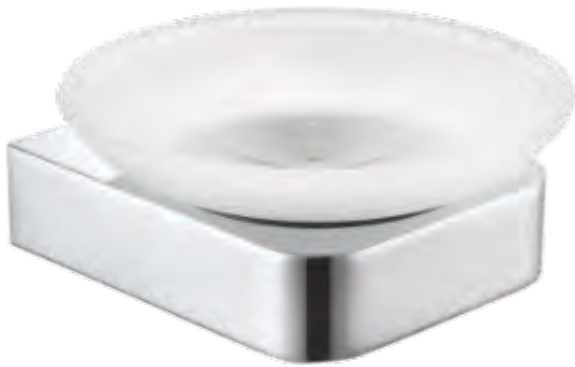

ALTURA/HEIGHT	LARGO/WIDTH	FONDO/DEPTH
125 mm	600 mm	220 mm

**Material: Latón / Material: Brass**

- **160801** Dosificador de jabón de cristal  
Acabado: Cromo brillo  
Wall-mounted glass soap dispenser  
Finish: Bright chrome

**Material: Latón y cristal arenado**  
*Material: Brass and sandblasted glass*

ALTURA/HEIGHT	ANCHO/WIDTH	FONDO/DEPTH
180 mm	77 mm	95 mm

- **160901** Jabonera de cristal de pared  
Acabado: Cromo brillo  
Wall-mounted glass soap dish  
Finish: Bright chrome