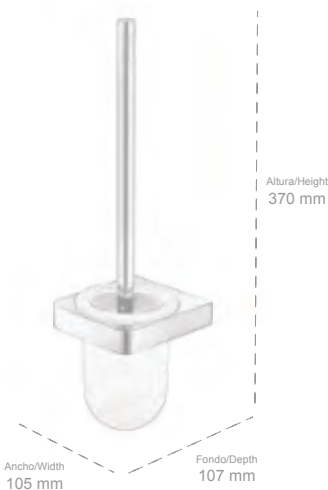

ALTURA/HEIGHT	LARGO/WIDTH	FONDO/DEPTH
125 mm	600 mm	220 mm

**Material: Latón / Material: Brass**

- **160801** Dosificador de jabón de cristal  
Acabado: Cromo brillo  
Wall-mounted glass soap dispenser  
Finish: Bright chrome

**Material: Latón y cristal arenado**  
*Material: Brass and sandblasted glass*

ALTURA/HEIGHT	ANCHO/WIDTH	FONDO/DEPTH
180 mm	77 mm	95 mm

- **160901** Jabonera de cristal de pared  
Acabado: Cromo brillo  
Wall-mounted glass soap dish  
Finish: Bright chrome

**Material: Latón y cristal arenado**  
*Material: Brass and sandblasted glass*

ALTURA/HEIGHT	ANCHO/WIDTH	FONDO/DEPTH
45 mm	110 mm	115 mm

- **161000** Portavasos de cristal de pared  
Acabado: Cromo brillo  
Wall-mounted glass tumbler  
Finish: Bright chrome

**Material: Latón y cristal arenado**  
*Material: Brass and sandblasted glass*

ALTURA/HEIGHT	ANCHO/WIDTH	FONDO/DEPTH
95 mm	77 mm	95 mm

- **161100** Escobillero de cristal de pared  
Acabado: Cromo brillo  
Wall-mounted glass toilet brush holder  
Finish: Bright chrome