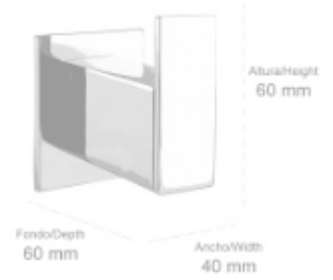

**Material: Latón / Material: Brass**

ALTURA/HEIGHT	LARGO/WIDTH	FONDO/DEPTH
68 mm	380 mm	94 mm

**Material: Latón / Material: Brass**

ALTURA/HEIGHT	LARGO/WIDTH	FONDO/DEPTH
43 mm	318 mm	74 mm
	418 mm	
	518 mm	

ADHESIVO  
ADHESIVE

- **161501-N** Percha de baño 90°  
Acabado: Negro mate  
90° Robe hook  
Finish: Matt black

**Material: Latón / Material: Brass**

ALTURA/HEIGHT	ANCHO/WIDTH	FONDO/DEPTH
60 mm	40 mm	60 mm

ADHESIVO  
ADHESIVE

- **161701-N** Portarrollos sin tapa  
Acabado: Negro mate  
Toilet roll holder without cover  
Finish: Matt black