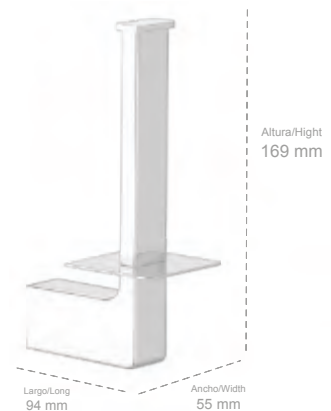

● **160200-N**  
 Portarrollos sin tapa  
 Acabado: Negro mate  
 Toilet roll holder without cover  
 Finish: Matt black

**Material: Latón / Material: Brass**

ALTURA/HEIGHT	ANCHO/WIDTH	FONDO/DEPTH
28 mm	168 mm	74 mm

● **160100-N**  
 Portarrollos reserva  
 Acabado: Negro mate  
 Spare toilet roll holder  
 Finish: Matt black

**Material: Latón / Material: Brass**

ALTURA/HEIGHT	ANCHO/WIDTH	FONDO/DEPTH
169 mm	55 mm	94 mm

- **160600-N** Toallero barra 50cm  
Acabado: Negro mate  
Towel rail 50cm  
*Finish: Matt black*

ALTURA/HEIGHT	LARGO/WIDTH	FONDO/DEPTH
24 mm	305 mm	70 mm
	400 mm	
	500 mm	

**Material: Latón / Material: Brass**

ALTURA/HEIGHT	LARGO/WIDTH	FONDO/DEPTH
125 mm	600 mm	220 mm

**Material: Latón / Material: Brass**