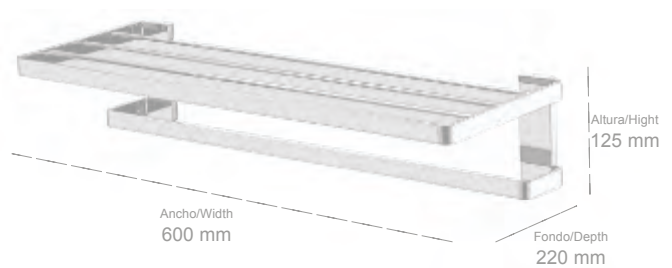

ALTURA/HEIGHT	LARGO/WIDTH	FONDO/DEPTH
24 mm	305 mm	70 mm
	400 mm	
	500 mm	

**Material: Latón / Material: Brass**

- **160501** Toallero repisa con barra  
Acabado: Cromo brillo  
Towel shelf with bar  
Finish: Bright chrome