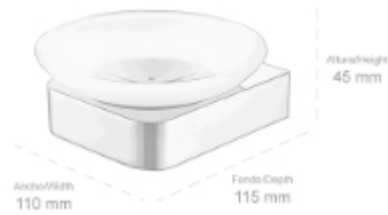

ALTURA/HEIGHT	LARGO/WIDTH	FONDO/DEPTH
125 mm	600 mm	220 mm

**Material: Latón / Material: Brass**

ALTURA/HEIGHT	LARGO/WIDTH	FONDO/DEPTH
125 mm	600 mm	220 mm

**Material: Latón / Material: Brass**

- **160801** Dosificador de jabón de cristal  
Acabado: Cromo brillo  
Wall-mounted glass soap dispenser  
Finish: Bright chrome

**Material: Latón y cristal arenado**  
*Material: Brass and sandblasted glass*

ALTURA/HEIGHT	ANCHO/WIDTH	FONDO/DEPTH
180 mm	77 mm	95 mm

- **160901** Jabonera de cristal de pared  
Acabado: Cromo brillo  
Wall-mounted glass soap dish  
Finish: Bright chrome

**Material: Latón y cristal arenado**  
*Material: Brass and sandblasted glass*

ALTURA/HEIGHT	ANCHO/WIDTH	FONDO/DEPTH
45 mm	110 mm	115 mm

- **161000** Portavasos de cristal de pared  
Acabado: Cromo brillo  
Wall-mounted glass tumbler  
Finish: Bright chrome