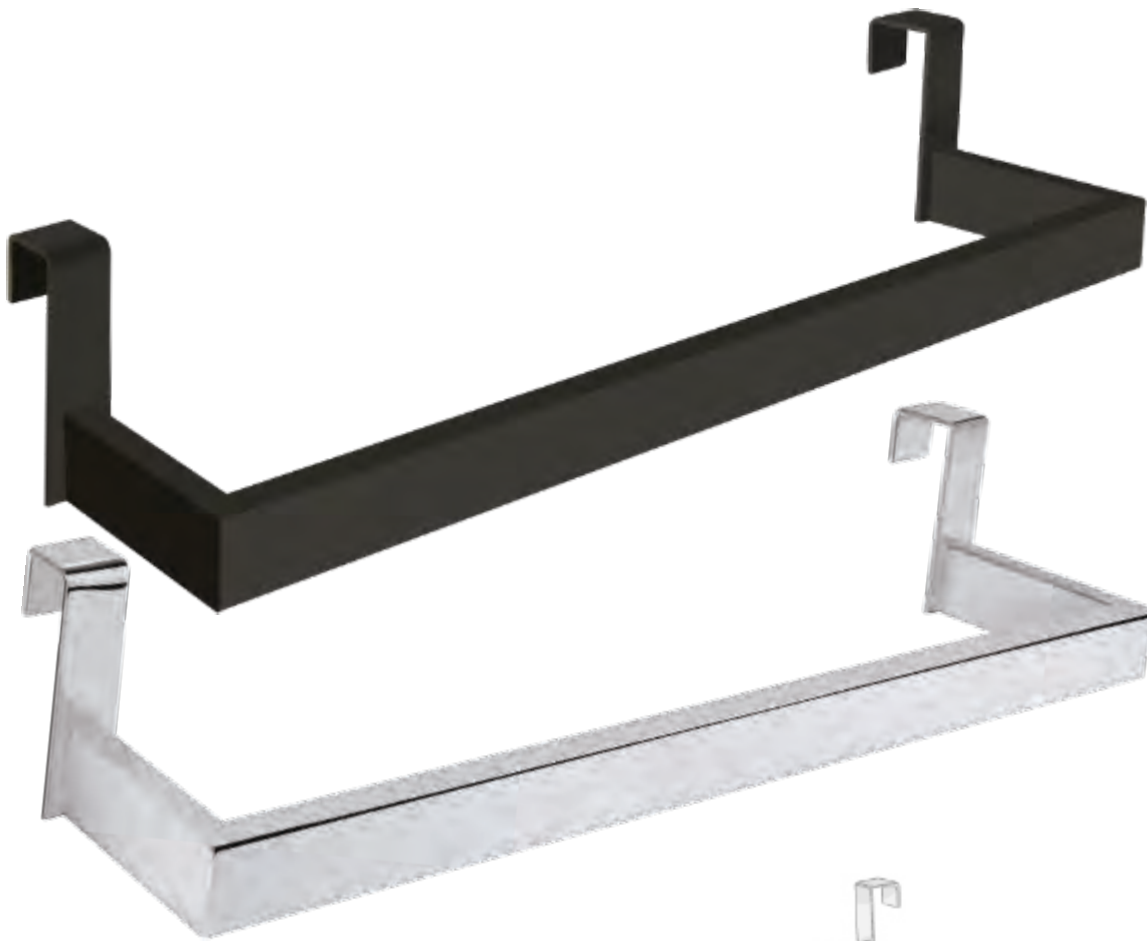

- **126179** Toallero barra colgante rectangular
  Acabado: Negro mate
  Hanging square towel bar
  Finish: Matt black
- **126178** Toallero barra colgante rectangular
  Acabado: Cromo brillo
  Hanging square towel bar
  Finish: Bright chrome

Material: Latón / Material: Brass