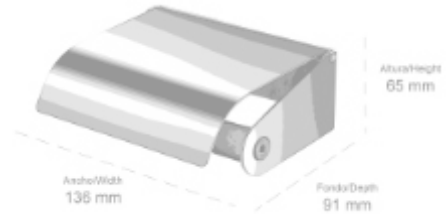

- **051501** Portarrollos con tapa Short
  Acabado: Cromo brillo
  Toilet roll holder Short
  Finish: Bright chrome

Material: Latón / Material: Brass