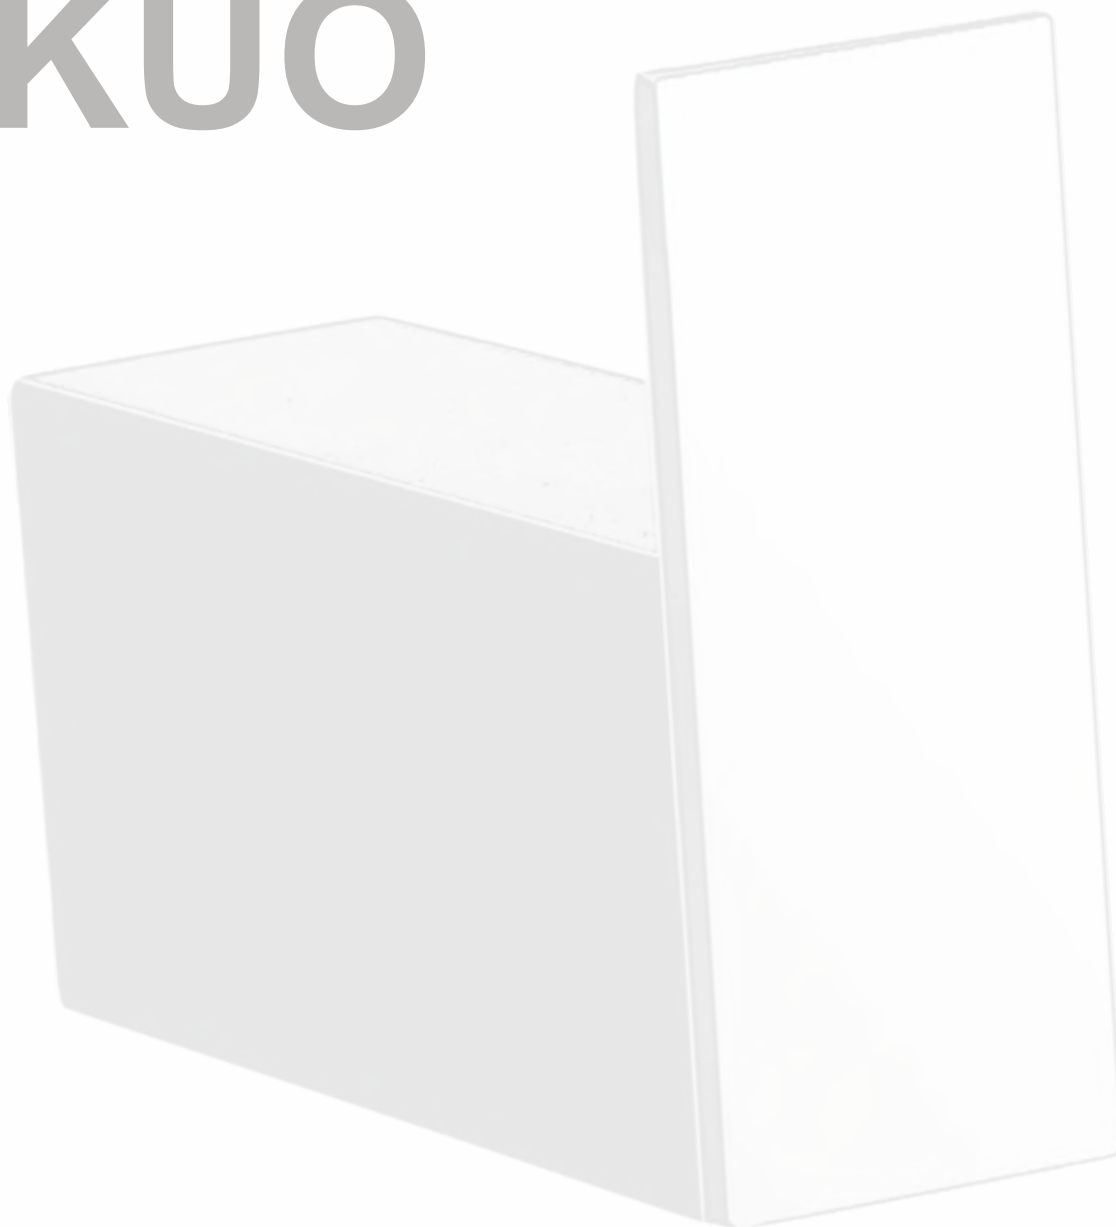

COLECCIÓN

KUO

COLECCIÓN

KUO

ACABADOS FINISHES

Cromo brillo
Bright chrome

Cobre cepillado
Brushed copper

Latón cepillado
Brushed brass

Negro mate
Matt black

Blanco mate
Matt white

ACABADOS ESPECIALES A CONSULTAR BAJO PEDIDO
CONSULT US ABOUT SPECIAL FINISHES, ON REQUEST