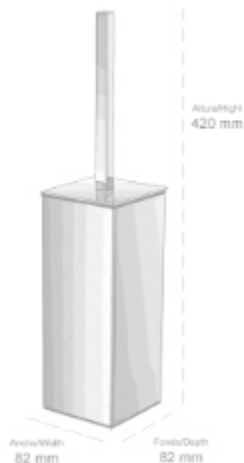

ALTURA/HEIGHT	LARGO/WIDTH	FONDO/DEPTH
125 mm	600 mm	220 mm

**Material: Latón / Material: Brass**

**Material: Latón / Material: Brass**

ALTURA/HEIGHT	LARGO/WIDTH	FONDO/DEPTH
68 mm	380 mm	94 mm

# KUO

COLECCIÓN

- **051501-N** Portarrollos con tapa Short  
Acabado: Negro  
Toilet roll holder Short  
Finish: Black

**Material: Latón / Material: Brass**

ALTURA/HEIGHT	ANCHO/WIDTH	FONDO/DEPTH
65 mm	136 mm	91 mm

**Material: Latón / Material: Brass**

ALTURA/HEIGHT	ANCHO/WIDTH	FONDO/DEPTH
420 mm	82 mm	82 mm

TOP ONE