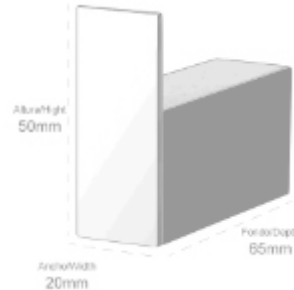

KUO

COLECCIÓN