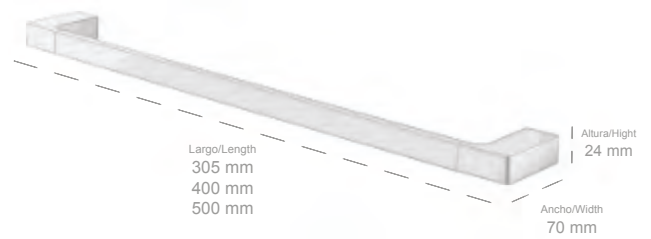

ALTURA/HEIGHT	LARGO/WIDTH	FONDO/DEPTH
24 mm	305 mm	70 mm
	400 mm	
	500 mm	

Material: Latón / Material: Brass