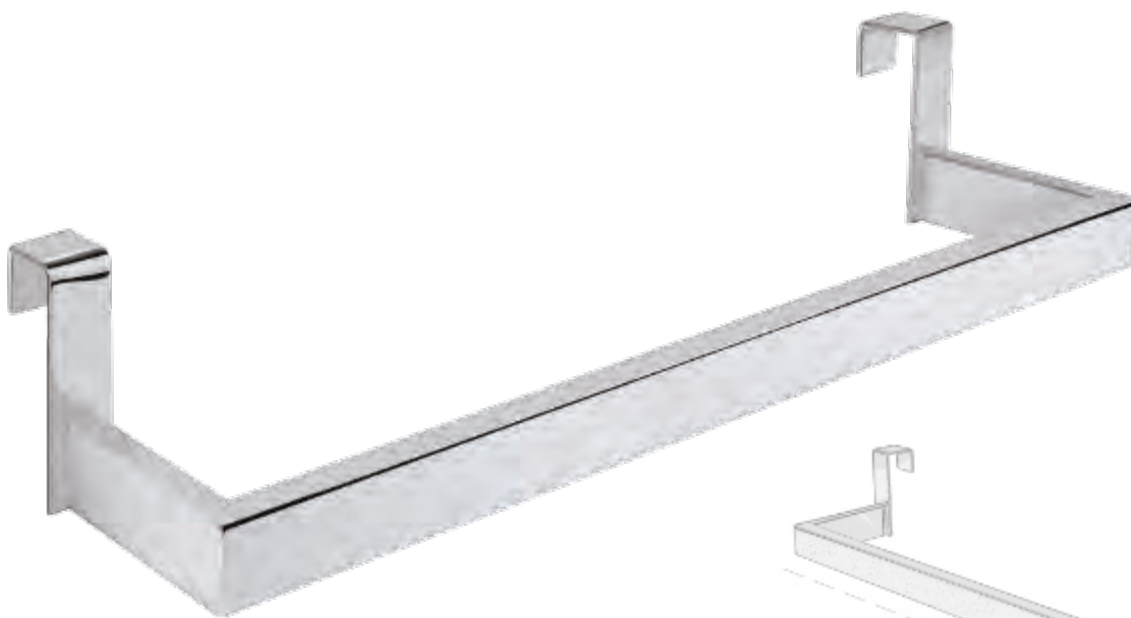

- **126178** Toallero barra colgante rectangular
  Acabado: Cromo brillo
  Hanging square towel bar
  Finish: Bright chrome

ALTURA/HEIGHT	LARGO/WIDTH	FONDO/DEPTH
68 mm	380 mm	94 mm

Material: Latón / Material: Brass

KUO

COLECCIÓN