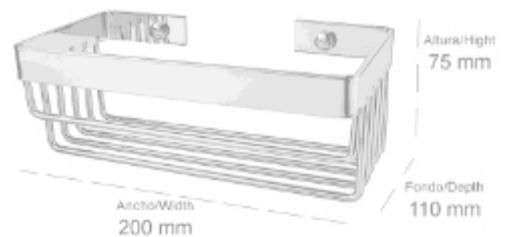

**Material: Acero inox / Stainless steel**

ALTURA/HEIGHT	ANCHO/WIDTH	FONDO/DEPTH
70 mm	140 mm	120 mm

● **131701-N** Portarrollos con base para movil  
Acabado: Negro mate  
Toilet roll holder with mobile shelf  
Finish: Matt black

**Material: Acero inox / Stainless steel**

ALTURA/HEIGHT	ANCHO/WIDTH	FONDO/DEPTH
75 mm	140 mm	110 mm

- **064200-N** Esponjera / Jabonera  
Acabado: Negro mate  
Shower basket  
Finish: Matt black

**Material: Acero inox / Stainless steel**

ALTURA/HEIGHT	ANCHO/WIDTH	FONDO/DEPTH
50 mm	200 mm	115 mm

- **130601AR-N** Esponjera ducha  
Acabado: Negro mate  
Shower basket  
Finish: Matt black

**Material: Acero inox / Stainless steel**

ALTURA/HEIGHT	ANCHO/WIDTH	FONDO/DEPTH
75 mm	200 mm	110 mm

ALTURA/HEIGHT	LARGO/LENGTH	FONDO/DEPTH
20 mm	300 mm	60 mm
	400 mm	
	500 mm	
	600 mm	

**Material: Acero inox / Stainless steel**

COLECCIÓN