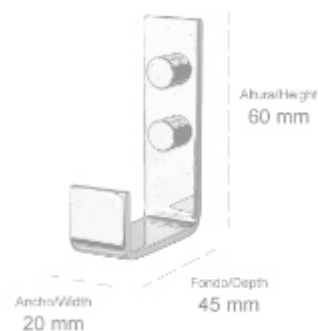

- **131801** Percha de baño
  Acabado: Cromo brillo
  Robe hook
  Finish: Bright chrome

Material: Acero inox / Stainless steel