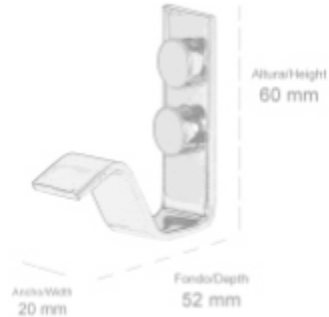

ALTURA/HEIGHT	LARGO/LENGTH	FONDO/DEPTH
20 mm	300 mm	60 mm
	400 mm	
	500 mm	
	600 mm	

**Material: Acero inox / Stainless steel**

COLECCIÓN

# LINER

- **131001-N** Repisa de cristal  
Acabado: Negro mate  
Glass shelf  
Finished: Matt black

**Material: Acero inox y cristal arenado**  
Stainless steel and *sandblasted glass*

ALTURA/HEIGHT	LARGO/LENGTH	FONDO/DEPTH
20 mm	450 mm	130 mm

- **130901-N** Toallero repisa con barra  
Acabado: Negro mate  
Towel shelf with bar  
Finish: Matt black

**Material: Acero inox / Stainless steel**

ALTURA/HEIGHT	LARGO/LENGTH	FONDO/DEPTH
100 mm	505 mm	255 mm

**Material: Acero inox / Stainless steel**

ALTURA/HEIGHT	ANCHO/WIDTH	FONDO/DEPTH
60 mm	20 mm	52 mm

- **130001** Percha de baño 90°  
Acabado: Cromo brillo  
90° Robe hook  
Finish: Bright chrome
- **130001-LC** Percha de baño 90°  
Acabado: Latón cepillado  
90° Robe hook  
Finish: Brushed brass