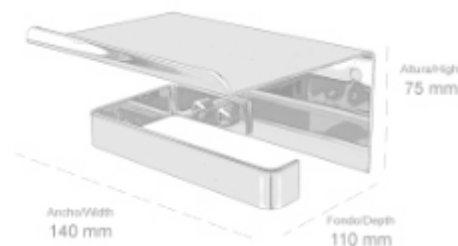

**Material: Acero inox / Stainless steel**

ALTURA/HEIGHT	ANCHO/WIDTH	FONDO/DEPTH
60 mm	70 mm	65 mm

- **131801-N** Percha de baño  
Acabado: Negro mate  
Robe hook  
Finish: Matt black

**Material: Acero inox / Stainless steel**

**Material: Acero inox / Stainless steel**

ALTURA/HEIGHT	ANCHO/WIDTH	FONDO/DEPTH
70 mm	140 mm	120 mm

● **131701-N** Portarrollos con base para movil  
Acabado: Negro mate  
Toilet roll holder with mobile shelf  
Finish: Matt black

**Material: Acero inox / Stainless steel**

ALTURA/HEIGHT	ANCHO/WIDTH	FONDO/DEPTH
75 mm	140 mm	110 mm

- **064200-N** Esponjera / Jabonera  
Acabado: Negro mate  
Shower basket  
Finish: Matt black

**Material: Acero inox / Stainless steel**

ALTURA/HEIGHT	ANCHO/WIDTH	FONDO/DEPTH
50 mm	200 mm	115 mm

- **130601AR-N** Esponjera ducha  
Acabado: Negro mate  
Shower basket  
Finish: Matt black

**Material: Acero inox / Stainless steel**

ALTURA/HEIGHT	ANCHO/WIDTH	FONDO/DEPTH
75 mm	200 mm	110 mm