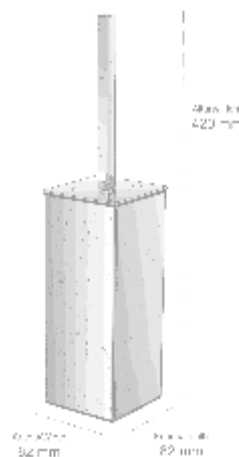

**Material: Acero inox / Stainless steel**

ALTURA/HEIGHT	ANCHO/WIDTH	FONDO/DEPTH
75 mm	140 mm	110 mm

# LINER

- **131001** Repisa de cristal  
Acabado: Cromo brillo  
Glass shelf  
Finish: Bright chrome

**Material: Acero inox y cristal arenado**  
Stainless steel and *sandblasted glass*

ALTURA/HEIGHT	LARGO/LENGTH	FONDO/DEPTH
20 mm	450 mm	130 mm

- **130901** Toallero repisa con barra  
Acabado: Cromo brillo  
Towel shelf with bar  
Finish: Bright chrome

**Material: Acero inox / Stainless steel**

ALTURA/HEIGHT	LARGO/LENGTH	FONDO/DEPTH
100 mm	505 mm	255 mm

ALTURA/HEIGHT	ANCHO/WIDTH	FONDO/DEPTH
420 mm	82 mm	82 mm

COLECCIÓN