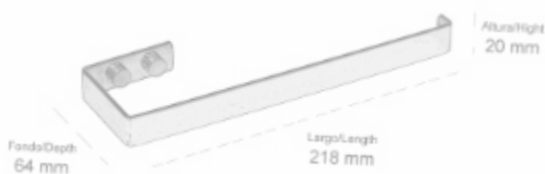

**Material: Acero inox / Stainless steel**

ALTURA/HEIGHT	ANCHO/WIDTH	FONDO/DEPTH
75 mm	140 mm	110 mm

- **064200-N** Esponjera / Jabonera  
Acabado: Negro mate  
Shower basket  
Finish: Matt black

**Material: Acero inox / Stainless steel**

ALTURA/HEIGHT	ANCHO/WIDTH	FONDO/DEPTH
50 mm	200 mm	115 mm

- **130601AR-N** Esponjera ducha  
Acabado: Negro mate  
Shower basket  
Finish: Matt black

**Material: Acero inox / Stainless steel**

ALTURA/HEIGHT	ANCHO/WIDTH	FONDO/DEPTH
75 mm	200 mm	110 mm

ALTURA/HEIGHT	LARGO/LENGTH	FONDO/DEPTH
20 mm	300 mm	60 mm
	400 mm	
	500 mm	
	600 mm	

**Material: Acero inox / Stainless steel**

COLECCIÓN

# LINER

- **131301-N** Toallero de bidé  
Acabado: Negro mate  
Bidet towel rack  
Finish: Matt black

ALTURA/HEIGHT	ANCHO/WIDTH	FONDO/DEPTH
20 mm	218 mm	64 mm

**Material: Acero inox / Stainless steel**