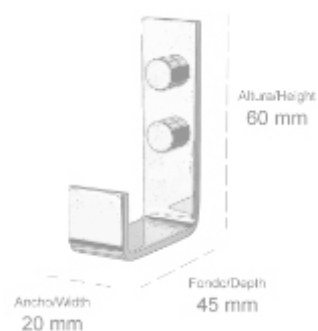

# LINER

- **130001-N** Percha de baño 90°  
Acabado: Negro mate  
90° Robe hook  
Finish: Matt black

**Material: Acero inox / Stainless steel**

ALTURA/HEIGHT	ANCHO/WIDTH	FONDO/DEPTH
60 mm	20 mm	52 mm

- **131101-N** Percha de baño doble  
Acabado: Negro mate  
Double robe hook  
Finish: Matt black

**Material: Acero inox / Stainless steel**

ALTURA/HEIGHT	ANCHO/WIDTH	FONDO/DEPTH
60 mm	70 mm	65 mm

- **131801-N** Percha de baño  
Acabado: Negro mate  
Robe hook  
Finish: Matt black

**Material: Acero inox / Stainless steel**

**Material: Acero inox / Stainless steel**

ALTURA/HEIGHT	ANCHO/WIDTH	FONDO/DEPTH
20 mm	125 mm	75 mm

● **131201-N** Portarrollos con tapa  
Acabado: Negro mate  
Toilet roll holder with cover  
Finish: Matt black

**Material: Acero inox / Stainless steel**

ALTURA/HEIGHT	ANCHO/WIDTH	FONDO/DEPTH
75 mm	140 mm	110 mm

- **064200-N** Esponjera / Jabonera  
Acabado: Negro mate  
Shower basket  
Finish: Matt black

**Material: Acero inox / Stainless steel**