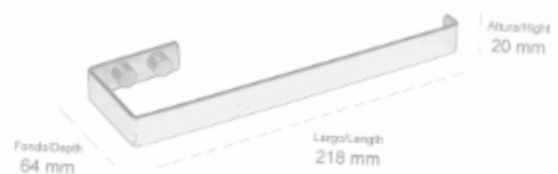

ALTURA/HEIGHT	ANCHO/WIDTH	FONDO/DEPTH
20 mm	218 mm	64 mm

Material: Acero inox / Stainless steel