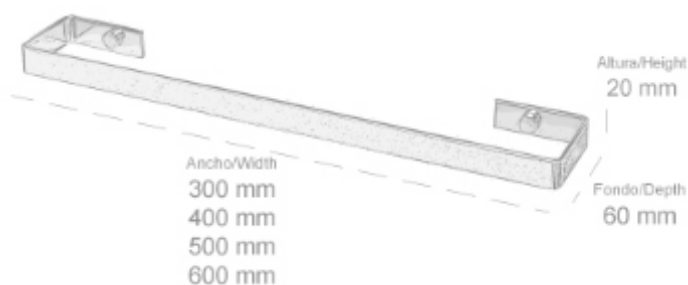

**Material: Acero inox / Stainless steel**

ALTURA/HEIGHT	ANCHO/WIDTH	FONDO/DEPTH
75 mm	140 mm	110 mm

- **064200-N** Esponjera / Jabonera  
Acabado: Negro mate  
Shower basket  
Finish: Matt black

**Material: Acero inox / Stainless steel**

ALTURA/HEIGHT	ANCHO/WIDTH	FONDO/DEPTH
50 mm	200 mm	115 mm

- **130601AR-N** Esponjera ducha  
Acabado: Negro mate  
Shower basket  
Finish: Matt black

**Material: Acero inox / Stainless steel**

ALTURA/HEIGHT	ANCHO/WIDTH	FONDO/DEPTH
75 mm	200 mm	110 mm

ALTURA/HEIGHT	LARGO/LENGTH	FONDO/DEPTH
20 mm	300 mm	60 mm
	400 mm	
	500 mm	
	600 mm	

**Material: Acero inox / Stainless steel**

COLECCIÓN