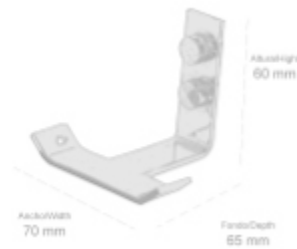

- **131101** Percha de baño doble
  Acabado: Cromo brillo
  Double robe hook
  Finish: Bright chrome

Material: Acero inox / Stainless steel

ALTURA/HEIGHT	ANCHO/WIDTH	FONDO/DEPTH
60 mm	70 mm	65 mm