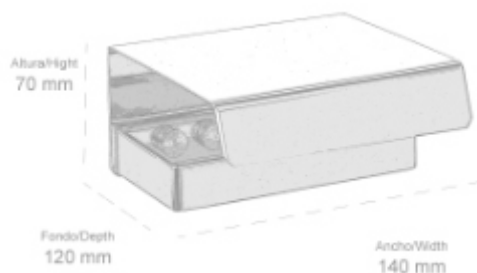

**Material: Acero inox / Stainless steel**

ALTURA/HEIGHT	ANCHO/WIDTH	FONDO/DEPTH
60 mm	70 mm	65 mm

- **131801-N** Percha de baño  
Acabado: Negro mate  
Robe hook  
Finish: Matt black

**Material: Acero inox / Stainless steel**

**Material: Acero inox / Stainless steel**

ALTURA/HEIGHT	ANCHO/WIDTH	FONDO/DEPTH
20 mm	125 mm	75 mm

● **131201-N** Portarrollos con tapa  
Acabado: Negro mate  
Toilet roll holder with cover  
Finish: Matt black

**Material: Acero inox / Stainless steel**

ALTURA/HEIGHT	ANCHO/WIDTH	FONDO/DEPTH
70 mm	140 mm	120 mm

● **131701-N** Portarrollos con base para movil  
Acabado: Negro mate  
Toilet roll holder with mobile shelf  
Finish: Matt black

**Material: Acero inox / Stainless steel**

ALTURA/HEIGHT	ANCHO/WIDTH	FONDO/DEPTH
75 mm	140 mm	110 mm

- **064200-N** Esponjera / Jabonera  
Acabado: Negro mate  
Shower basket  
Finish: Matt black

**Material: Acero inox / Stainless steel**