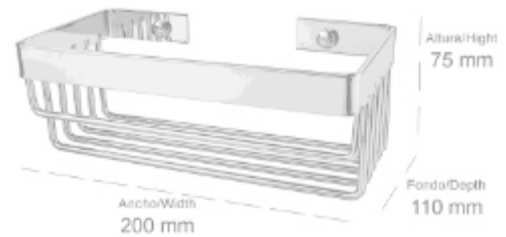

**Material: Acero inox / Stainless steel**

ALTURA/HEIGHT	ANCHO/WIDTH	FONDO/DEPTH
75 mm	140 mm	110 mm

# LINER

- **064200** Esponjera / Jabonera de pared  
Acabado: Cromo brillo  
Wall-mounted shower basket  
Finish: Bright chrome

**Material: Acero inox / Stainless steel**

ALTURA/HEIGHT	ANCHO/WIDTH	FONDO/DEPTH
50 mm	200 mm	115 mm

- **130601AR** Esponjera ducha  
Acabado: Cromo brillo  
Shower basket  
Finish: Bright chrome

**Material: Acero inox / Stainless steel**

ALTURA/HEIGHT	ANCHO/WIDTH	FONDO/DEPTH
75 mm	200 mm	110 mm

- **130201** Toallero barra 30cm  
Acabado: Cromo brillo  
Towel bar 30cm  
Finish: Bright chrome
- **130301** Toallero barra 40cm  
Acabado: Cromo brillo  
Towel bar 40cm  
Finish: Bright chrome
- **130401** Toallero barra 50cm  
Acabado: Cromo brillo  
Towel bar 50cm  
Finish: Bright chrome
- **130501** Toallero barra 60cm  
Acabado: Cromo brillo  
Towel bar 60cm  
Finish: Bright chrome