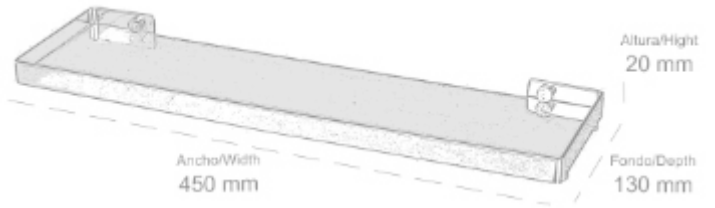

Material: Acero inox y cristal arenado
Stainless steel and *sandblasted glass*

ALTURA/HEIGHT	LARGO/LENGTH	FONDO/DEPTH
20 mm	450 mm	130 mm