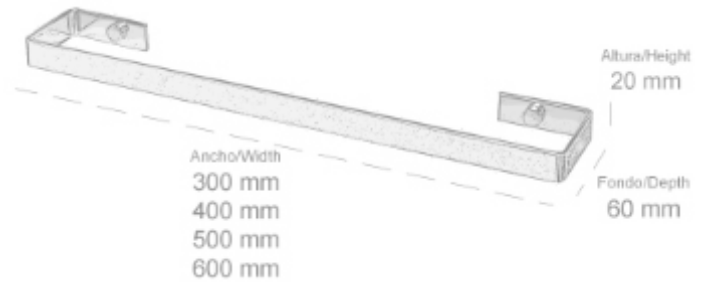

**Material: Acero inox / Stainless steel**

ALTURA/HEIGHT	ANCHO/WIDTH	FONDO/DEPTH
75 mm	140 mm	110 mm

- **130601AR** Esponjera ducha  
Acabado: Cromo brillo  
Shower basket  
Finish: Bright chrome

**Material: Acero inox / Stainless steel**

ALTURA/HEIGHT	ANCHO/WIDTH	FONDO/DEPTH
75 mm	200 mm	110 mm

- **130201** Toallero barra 30cm  
Acabado: Cromo brillo  
Towel bar 30cm  
Finish: Bright chrome
- **130301** Toallero barra 40cm  
Acabado: Cromo brillo  
Towel bar 40cm  
Finish: Bright chrome
- **130401** Toallero barra 50cm  
Acabado: Cromo brillo  
Towel bar 50cm  
Finish: Bright chrome
- **130501** Toallero barra 60cm  
Acabado: Cromo brillo  
Towel bar 60cm  
Finish: Bright chrome

ALTURA/HEIGHT	LARGO/LENGTH	FONDO/DEPTH
20 mm	300 mm	60 mm
20 mm	400 mm	60 mm
20 mm	500 mm	60 mm
20 mm	600 mm	60 mm

**Material: Acero inox / Stainless steel**

COLECCIÓN