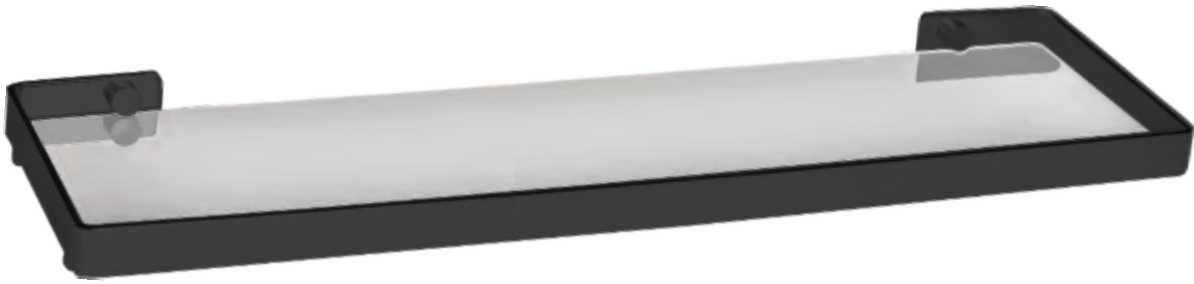

# LINER

- **130001-N** Percha de baño 90°  
Acabado: Negro mate  
90° Robe hook  
Finish: Matt black

**Material: Acero inox / Stainless steel**

ALTURA/HEIGHT	ANCHO/WIDTH	FONDO/DEPTH
60 mm	20 mm	52 mm

- **131101-N** Percha de baño doble  
Acabado: Negro mate  
Double robe hook  
Finish: Matt black

# LINER

- **131301-N** Toallero de bidé  
Acabado: Negro mate  
Bidet towel rack  
Finish: Matt black

ALTURA/HEIGHT	ANCHO/WIDTH	FONDO/DEPTH
20 mm	218 mm	64 mm

**Material: Acero inox / Stainless steel**

# LINER

- **131001-N** Repisa de cristal  
Acabado: Negro mate  
Glass shelf  
Finished: Matt black

**Material: Acero inox y cristal arenado**  
Stainless steel and *sandblasted glass*

ALTURA/HEIGHT	LARGO/LENGTH	FONDO/DEPTH
20 mm	450 mm	130 mm

- **130901-N** Toallero repisa con barra  
Acabado: Negro mate  
Towel shelf with bar  
Finish: Matt black

**Material: Acero inox / Stainless steel**

ALTURA/HEIGHT	LARGO/LENGTH	FONDO/DEPTH
100 mm	505 mm	255 mm