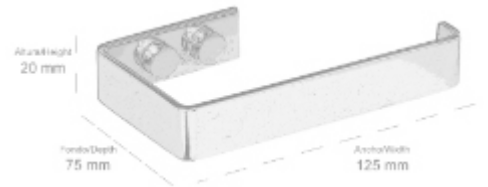

ALTURA/HEIGHT	ANCHO/WIDTH	FONDO/DEPTH
20 mm	125 mm	75 mm