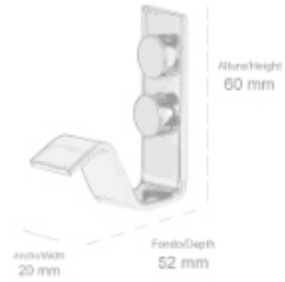

# LINER

- **130001-N** Percha de baño 90°  
Acabado: Negro mate  
90° Robe hook  
Finish: Matt black

**Material: Acero inox / Stainless steel**

ALTURA/HEIGHT	ANCHO/WIDTH	FONDO/DEPTH
60 mm	20 mm	52 mm

- **131101-N** Percha de baño doble  
Acabado: Negro mate  
Double robe hook  
Finish: Matt black

**Material: Acero inox / Stainless steel**

ALTURA/HEIGHT	ANCHO/WIDTH	FONDO/DEPTH
60 mm	70 mm	65 mm

- **131801-N** Percha de baño  
Acabado: Negro mate  
Robe hook  
Finish: Matt black

**Material: Acero inox / Stainless steel**

ALTURA/HEIGHT	ANCHO/WIDTH	FONDO/DEPTH
50 mm	200 mm	115 mm

- **130601AR-N** Esponjera ducha  
Acabado: Negro mate  
Shower basket  
Finish: Matt black

**Material: Acero inox / Stainless steel**

ALTURA/HEIGHT	ANCHO/WIDTH	FONDO/DEPTH
75 mm	200 mm	110 mm

ALTURA/HEIGHT	LARGO/LENGTH	FONDO/DEPTH
20 mm	300 mm	60 mm
	400 mm	
	500 mm	
	600 mm	

**Material: Acero inox / Stainless steel**

COLECCIÓN