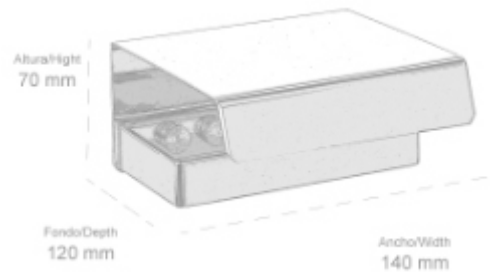

**Material: Acero inox / Stainless steel**

ALTURA/HEIGHT	ANCHO/WIDTH	FONDO/DEPTH
20 mm	125 mm	75 mm

- **131201** Portarrollos con tapa  
Acabado: Cromo brillo  
Toilet roll holder with cover  
Finish: Bright chrome

**Material: Acero inox / Stainless steel**

ALTURA/HEIGHT	ANCHO/WIDTH	FONDO/DEPTH
70 mm	140 mm	120 mm

- **131701** Portarrollos con base para movil  
Acabado: Cromo brillo  
Toilet roll holder with mobile shelf  
Finish: Bright chrome

**Material: Acero inox / Stainless steel**

ALTURA/HEIGHT	ANCHO/WIDTH	FONDO/DEPTH
75 mm	140 mm	110 mm