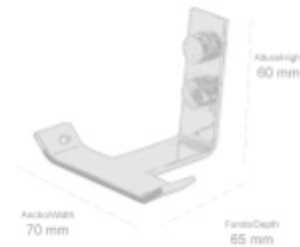

# LINER

- **130001-N** Percha de baño 90°  
Acabado: Negro mate  
90° Robe hook  
Finish: Matt black

**Material: Acero inox / Stainless steel**

ALTURA/HEIGHT	ANCHO/WIDTH	FONDO/DEPTH
60 mm	20 mm	52 mm

- **131101-N** Percha de baño doble  
Acabado: Negro mate  
Double robe hook  
Finish: Matt black

**Material: Acero inox / Stainless steel**

ALTURA/HEIGHT	ANCHO/WIDTH	FONDO/DEPTH
60 mm	70 mm	65 mm

- **131801-N** Percha de baño  
Acabado: Negro mate  
Robe hook  
Finish: Matt black

**Material: Acero inox / Stainless steel**

ALTURA/HEIGHT	LARGO/LENGTH	FONDO/DEPTH
20 mm	300 mm	60 mm
	400 mm	
	500 mm	
	600 mm	

**Material: Acero inox / Stainless steel**

COLECCIÓN