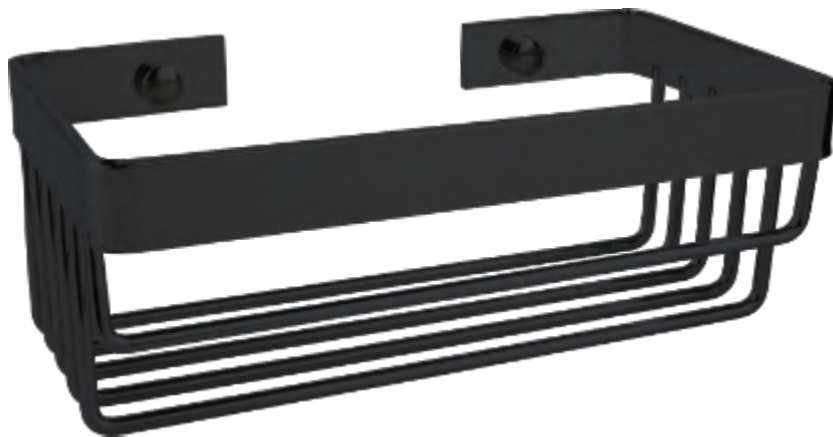

**Material: Acero inox / Stainless steel**

ALTURA/HEIGHT	ANCHO/WIDTH	FONDO/DEPTH
20 mm	125 mm	75 mm

● **131201-N** Portarrollos con tapa  
Acabado: Negro mate  
Toilet roll holder with cover  
Finish: Matt black

**Material: Acero inox / Stainless steel**

ALTURA/HEIGHT	ANCHO/WIDTH	FONDO/DEPTH
70 mm	140 mm	120 mm

● **131701-N** Portarrollos con base para movil  
Acabado: Negro mate  
Toilet roll holder with mobile shelf  
Finish: Matt black

**Material: Acero inox / Stainless steel**

ALTURA/HEIGHT	ANCHO/WIDTH	FONDO/DEPTH
75 mm	140 mm	110 mm

- **064200-N** Esponjera / Jabonera  
Acabado: Negro mate  
Shower basket  
Finish: Matt black

**Material: Acero inox / Stainless steel**

ALTURA/HEIGHT	ANCHO/WIDTH	FONDO/DEPTH
50 mm	200 mm	115 mm

- **130601AR-N** Esponjera ducha  
Acabado: Negro mate  
Shower basket  
Finish: Matt black

**Material: Acero inox / Stainless steel**

ALTURA/HEIGHT	ANCHO/WIDTH	FONDO/DEPTH
75 mm	200 mm	110 mm