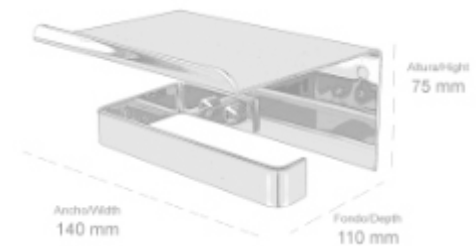

**Material: Acero inox / Stainless steel**

ALTURA/HEIGHT	ANCHO/WIDTH	FONDO/DEPTH
20 mm	125 mm	75 mm

- **131201** Portarrollos con tapa  
Acabado: Cromo brillo  
Toilet roll holder with cover  
Finish: Bright chrome

**Material: Acero inox / Stainless steel**

ALTURA/HEIGHT	ANCHO/WIDTH	FONDO/DEPTH
70 mm	140 mm	120 mm

- **131701** Portarrollos con base para movil  
Acabado: Cromo brillo  
Toilet roll holder with mobile shelf  
Finish: Bright chrome

**Material: Acero inox / Stainless steel**

ALTURA/HEIGHT	ANCHO/WIDTH	FONDO/DEPTH
75 mm	140 mm	110 mm