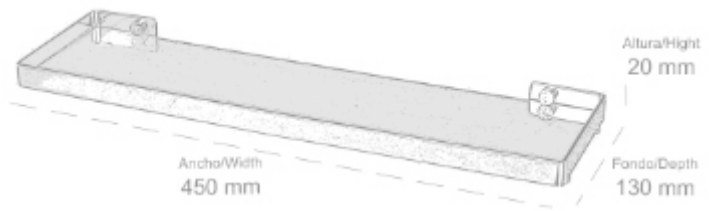

ALTURA/HEIGHT	ANCHO/WIDTH	FONDO/DEPTH
50 mm	200 mm	115 mm

- **130601AR-N** Esponjera ducha  
Acabado: Negro mate  
Shower basket  
Finish: Matt black

**Material: Acero inox / Stainless steel**

ALTURA/HEIGHT	ANCHO/WIDTH	FONDO/DEPTH
75 mm	200 mm	110 mm

ALTURA/HEIGHT	LARGO/LENGTH	FONDO/DEPTH
20 mm	300 mm	60 mm
	400 mm	
	500 mm	
	600 mm	

**Material: Acero inox / Stainless steel**

COLECCIÓN

# LINER

- **131301-N** Toallero de bidé  
Acabado: Negro mate  
Bidet towel rack  
Finish: Matt black

ALTURA/HEIGHT	ANCHO/WIDTH	FONDO/DEPTH
20 mm	218 mm	64 mm

**Material: Acero inox / Stainless steel**

# LINER

- **131001-N** Repisa de cristal  
Acabado: Negro mate  
Glass shelf  
Finished: Matt black

**Material: Acero inox y cristal arenado**  
Stainless steel and *sandblasted glass*

ALTURA/HEIGHT	LARGO/LENGTH	FONDO/DEPTH
20 mm	450 mm	130 mm