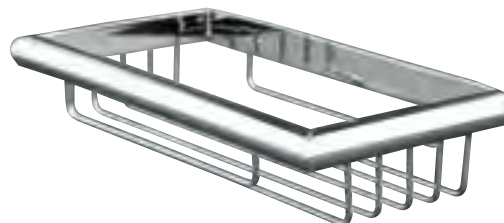

**050600** Toallero barra 30 cm.  
*Single towel rail 30 cm.*  
 DIM.: 330 mm. x 80 mm. x 50 mm.

**050700** Toallero barra 45 cm.  
*Single towel rail 45 cm.*  
 DIM.: 480 mm. x 80 mm. x 50 mm.

**050800** Toallero barra 60 cm.  
*Single towel rail 60 cm.*  
 DIM.: 625 mm. x 80 mm. x 50 mm.

**Noa**

LATÓN CROMADO 16 mm Ø  
CHROMED BRASS 16 mm Ø

**064202** Esponjera rincón  
*Corner shower basket*  
DIM: 240 mm. x 170 mm. x 20 mm.

**064200** Esponjera rectangular  
*Square shower basket*  
DIM: 200 mm x 115 mm x 50 mm

**502110**  
Dosificador pared 250 ml.  
Cromo brillo  
*Soap dispenser 250 ml.*  
*Bright chrome.*

**064204** Esponjera rincón  
*Corner shower basket*  
DIM: 245 mm. x 170 mm. x 20 mm.

**064205** Esponjera rectangular  
*Square shower basket*  
DIM: 300 mm. x 124 mm. x 53 mm.

**064001** Esponjera rejilla rincón  
*Corner Shower basket*  
DIM: 195 mm. x 195 mm. x 60 mm.

**064100** Esponjera rejilla rectangular  
*Shower basket*  
DIM: 245 mm. x 170 mm. x 20 mm.

**065101** Esponjera rejilla rectangular  
*Shower basket*  
DIM: 132 mm. x 95 mm. x 35 mm.