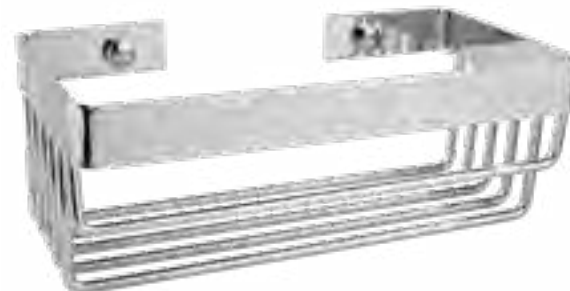

130601-AR Esponjara rectangular
Square shower basket
DIM: 200 mm. x 100 mm. x 75 mm.