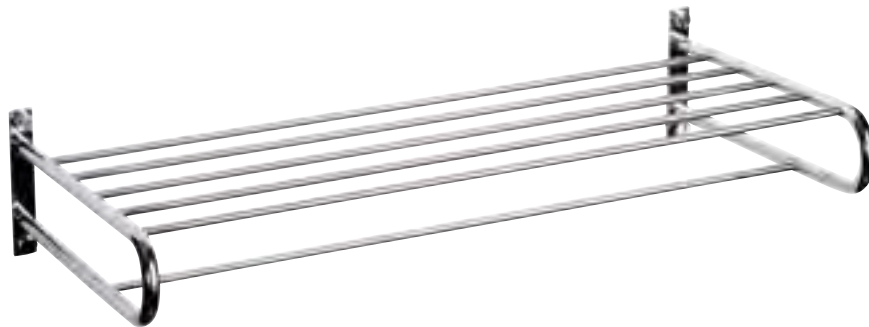

Repisas ducha *Shelves*

130901 Repisa con barra cromada
Towel shelf with single towel rail chrome

130902 Repisa con barra satinada
Towel shelf with single towel rail satin

DIM.: 510 mm. x 250 mm. x 120 mm.

061500 Repisa pletinas con barra 4 anclajes
Towel shelf with rail 4 anchors

DIM.: 500 mm. x 270 mm. x 100 mm.

021000 Toallero repisa 50 cm. con barra brillo
Towel shelf with single towel rail polished 50 cm.

021002 Toallero repisa 50 cm. con barra satinado
Towel shelf with single towel rail satin 50 cm.

DIM.: 530 mm. x 120 mm. x 270 mm.