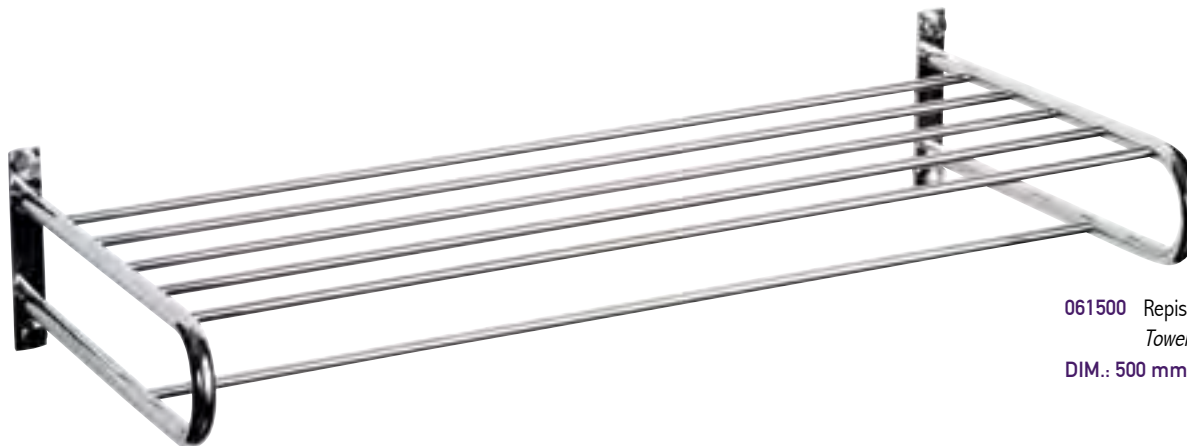

061500 Repisa pletinas con barra 4 anclajes
Towel shelf with rail 4 anchors
DIM.: 500 mm. x 270 mm. x 100 mm.