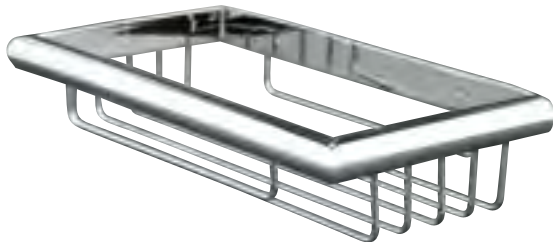

064100 Esponjera rejilla rectangular
Shower basket
DIM: 245 mm. x 170 mm. x 20 mm.