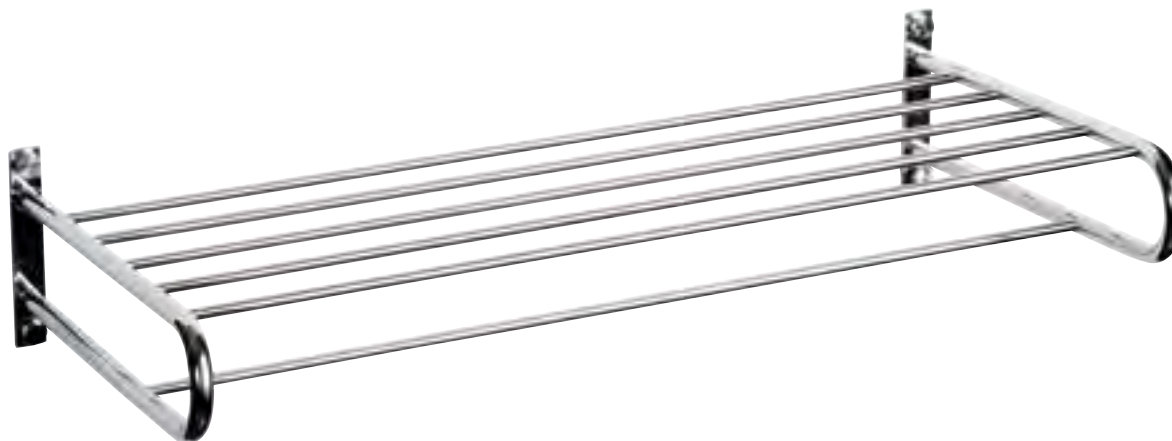

Kobe

LATÓN CROMADO
CHROMED BRASS

151200 Repisa con barra cuatro anclajes
Towel shelf with 4 anchors
DIM.: 529.5 mm. x 227.5 mm. x 150 mm.

061500 Repisa pletinas con barra
Towel shelf with rail
DIM.: 500 mm. x 270 mm. x 70 mm.