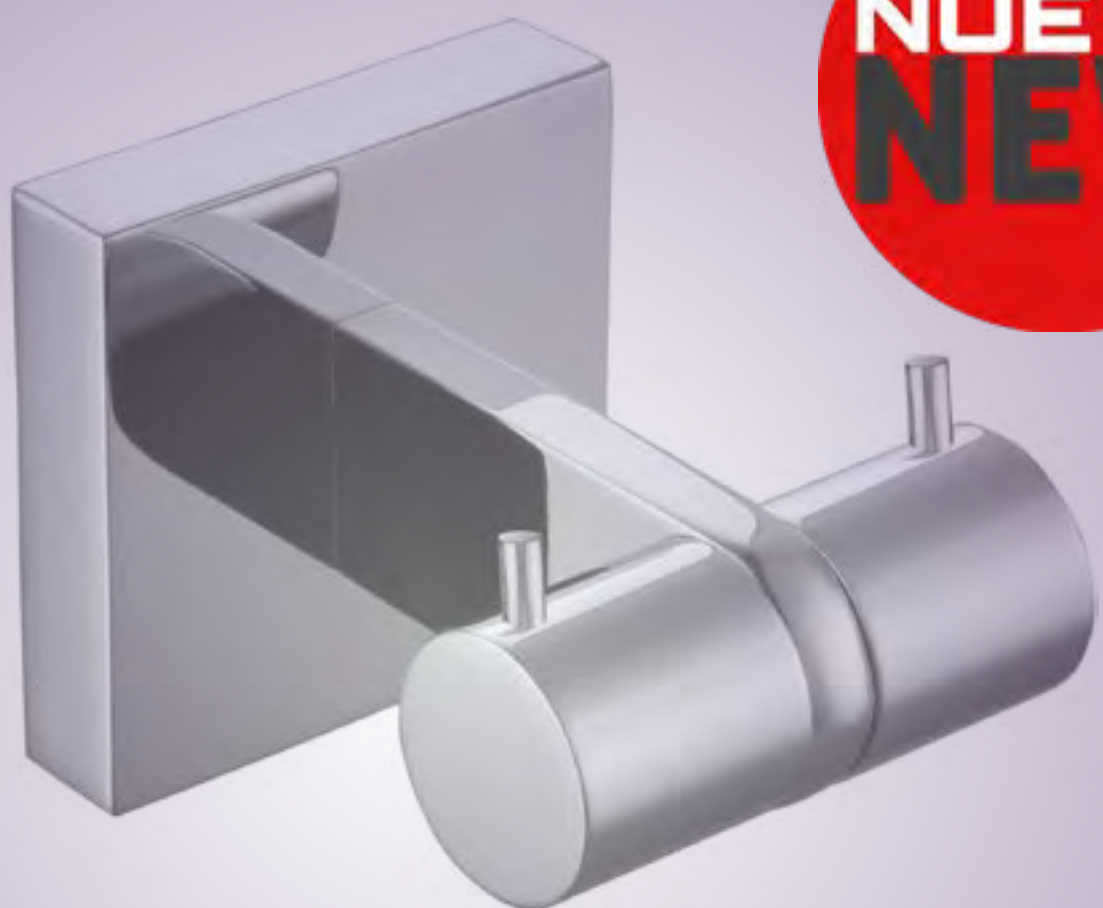

# Metro

**150100** Percha 90°  
*90° Single Robe hook*  
DIM.: 45mm. x 60mm. x 45mm.

**150200** Percha recta sin base  
*Single robe hook without base*  
DIM.: 30 mm. x 40 mm. x 16 mm.

**151400** Percha doble  
*Double robe hook*  
DIM.: 45mm. x 60mm. x 45mm.