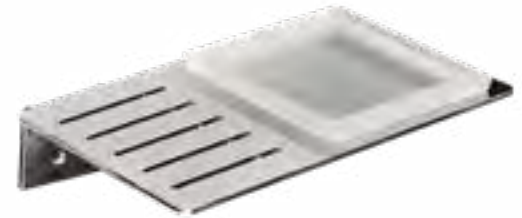

Avant

LATÓN CROMADO 16 mm Ø
CHROMED BRASS 16 mm Ø