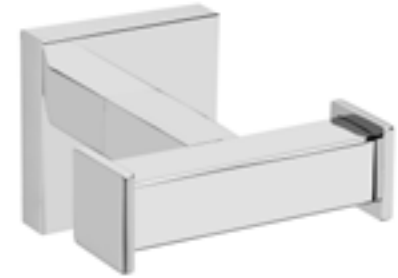

# Avant

**110200** Percha 90°  
*90° Robe hook*  
DIM.: 60 mm. x 50 mm. x 55 mm.

**110300** Percha recta  
*Single robe hook*  
DIM.: 48 mm x 48 mm x 47 mm

**110100** Percha doble  
*Double robe hook*  
DIM.: 65 mm. x 50 mm. x 80 mm.