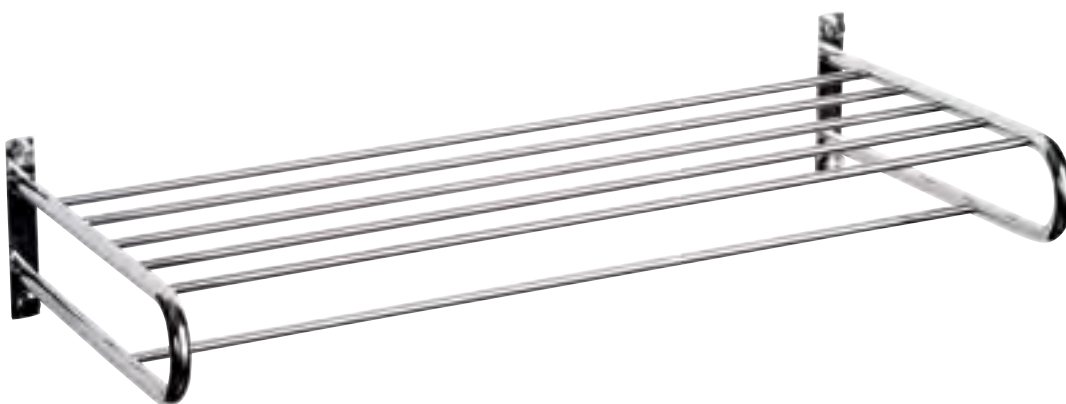

061500 Repisa pletinas con barra
Towel shelf with rail
DIM.: 500 mm. x 270 mm. x 70 mm.