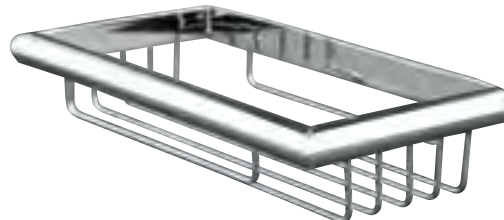

064100 Esponjera rejilla rectangular
Shower basket
DIM: 245 mm. x 170 mm. x 20 mm.