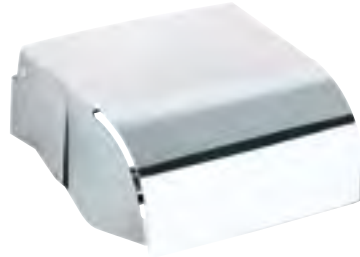

**050600** Toallero barra 30 cm.  
*Single towel rail 30 cm.*  
 DIM.: 330 mm. x 80 mm. x 50 mm.

**050700** Toallero barra 45 cm.  
*Single towel rail 45 cm.*  
 DIM.: 480 mm. x 80 mm. x 50 mm.

**050800** Toallero barra 60 cm.  
*Single towel rail 60 cm.*  
 DIM.: 625 mm. x 80 mm. x 50 mm.

SERIE DISPONIBLE EN BLANCO Y NEGRO MATE | ACABADOS ESPECIALES BAJO PEDIDO - MATE SERIES AVAILABLE IN WHITE AND BLACK | SPECIAL FINISHED UNDER ORDER

NUEVO  
NEW

508400 Portarrollos con tapa  
*Toilet roll holder with cover*  
DIM.: 130 mm. x 130 mm. x 80 mm.

051500 Portarrollos con tapa elevable  
*Toilet roll holder with flap*  
DIM.: 130 mm. x 130 mm. x 60 mm.

NUEVO  
NEW

051501 Portarrollos sin base con tapa  
*Toilet roll holder with cover and without base*  
DIM.: 135 mm. x 110 mm. x 50 mm.