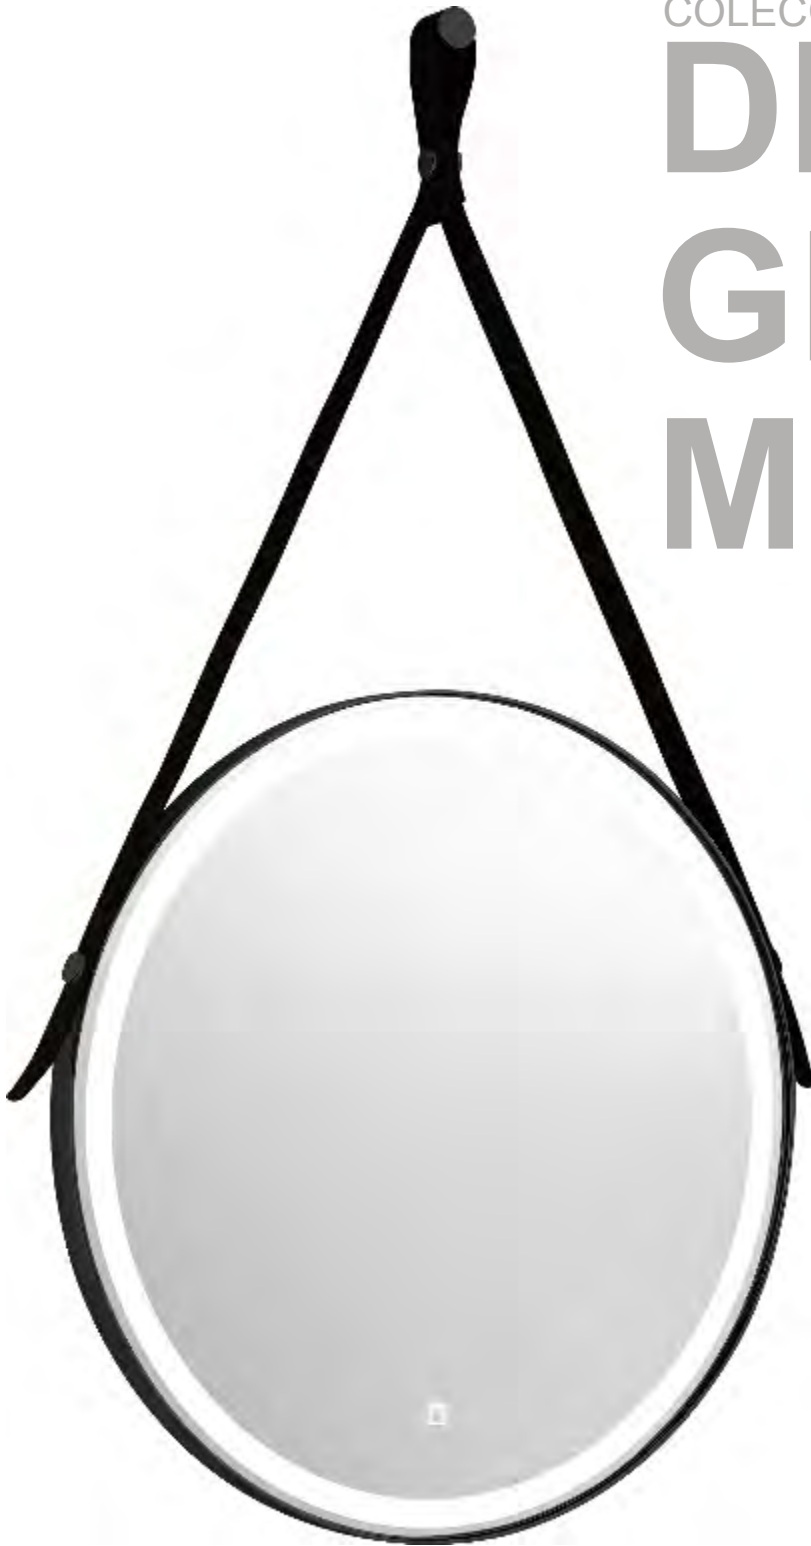

COLECCIÓN

DECOR GLASS MIRROR

●● 203300-LC

ESPEJO PARED ROUND LEATHER LED 700MM
MARCO **LATON CEPILLADO**

WALL MIRROR ROUND LEATHER LED 700MM
BRUSHED BRASS FRAME

| ALTURA/HEIGHT | ANCHO/WIDTH | FONDO/DEPTH |
|---------------|-------------|-------------|
| 1115 mm | 708 mm | 30 mm |

COLECCIÓN

DECOR GLASS MIRROR

●● 203300-N

ESPEJO PARED ROUND LEATHER LED 700MM
MARCO **NEGRO MATE**

WALL MIRROR ROUND LEATHER LED 700MM
MATT BLACK FRAME

| ALTURA/HEIGHT | ANCHO/WIDTH | FONDO/DEPTH |
|---------------|-------------|-------------|
| 1115 mm | 708 mm | 30 mm |