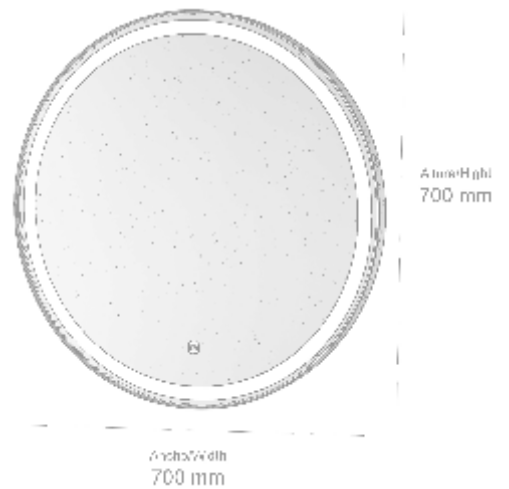

ALTURA/HEIGHT	ANCHO/WIDTH	FONDO/DEPTH
700 mm	700 mm	30 mm