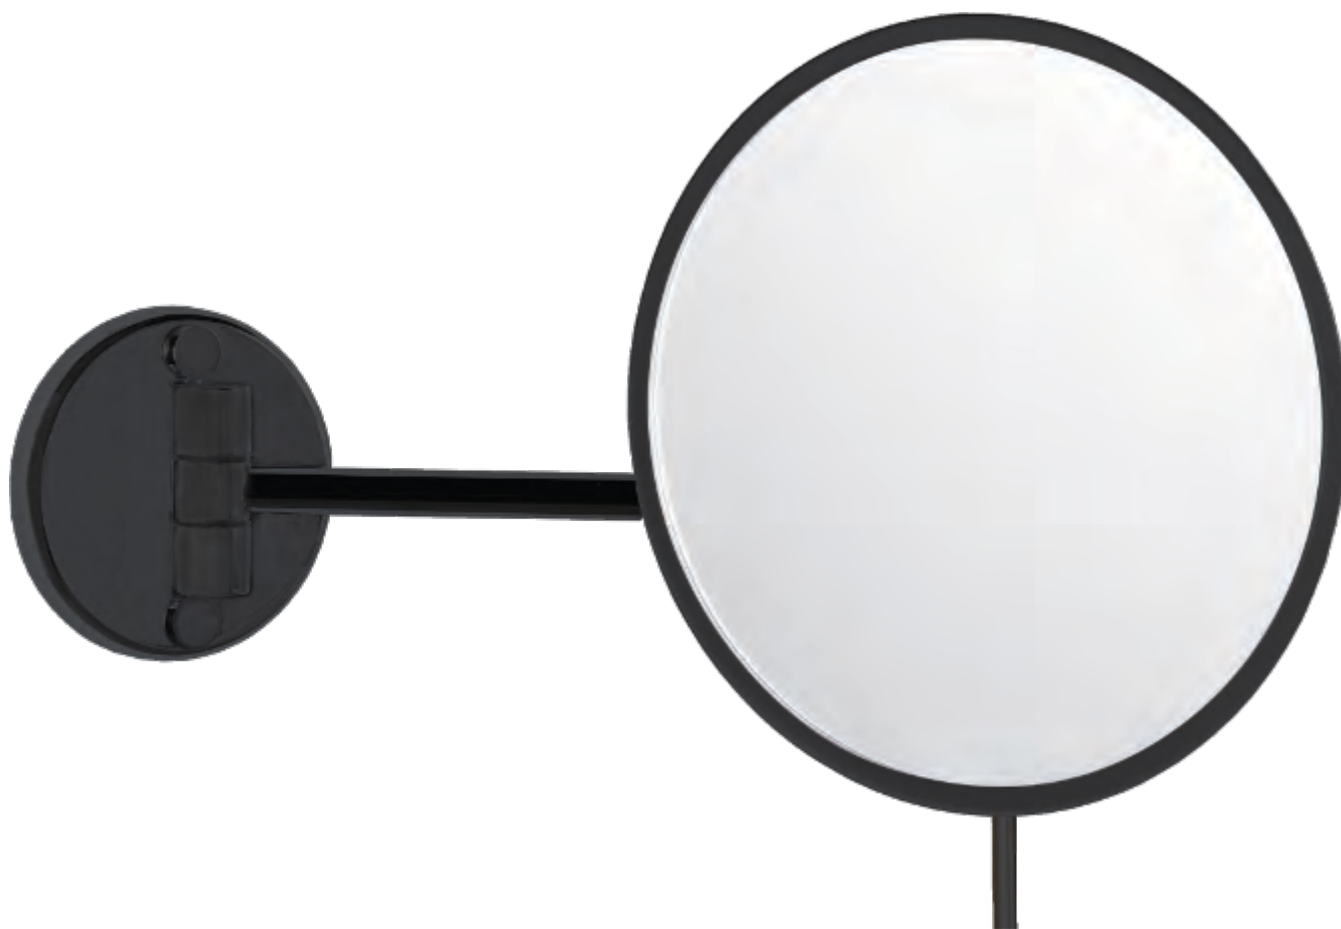

ESPEJOS DE AUMENTO MAGNIFYING MIRRORS

COLECCIÓN JOY STICK

● 200601-N

Espejo de aumento
1 Cara
3X aumentos
Cristal de Ø18cm
1 brazo
Acabado: Negro mate

Magnifying mirror
1 side
3X magnification
Ø18cm glass mirror
1 arm
Finish: Matt black