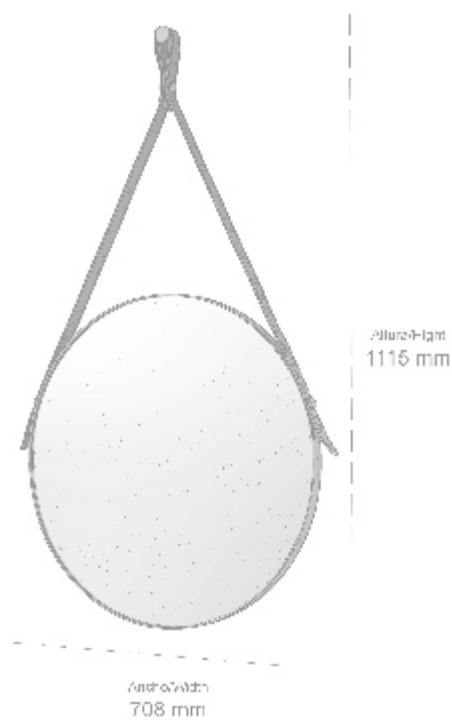

COLECCIÓN

DECOR GLASS MIRROR

● 203100-N

ESPEJO PARED ROUND LED 700MM
MARCO **NEGRO MATE**

WALL MIRROR ROUND LED 700MM
MATT BLACK FRAME

Altura/Height
700 mm

Ancho/Width
700 mm

| ALTURA/HEIGHT | ANCHO/WIDTH | FONDO/DEPTH |
|---------------|-------------|-------------|
| 700 mm | 700 mm | 30 mm |

COLECCIÓN

DGM

●● 203200-LC

ESPEJO PARED ROUND LEATHER 700MM
MARCO LATON CEPILLADO

WALL MIRROR ROUND LEATHER 700MM
BRUSHED BRASS FRAME

| ALTURA/HEIGHT | ANCHO/WIDTH | FONDO/DEPTH |
|---------------|-------------|-------------|
| 1115 mm | 708 mm | 30 mm |

COLECCIÓN

DECOR GLASS MIRROR

●● 203200-N

ESPEJO PARED ROUND LEATHER 700MM
MARCO **NEGRO MATE**

WALL MIRROR ROUND LEATHER 700MM
MATT BLACK FRAME

| ALTURA/HEIGHT | ANCHO/WIDTH | FONDO/DEPTH |
|---------------|-------------|-------------|
| 1115 mm | 708 mm | 30 mm |

COLECCIÓN

DECOR GLASS MIRROR

Altura/Height
800 mm

Ancho/Width
600 mm

| ALTURA/HEIGHT | ANCHO/WIDTH | FONDO/DEPTH |
|---------------|-------------|-------------|
| 800 mm | 600 mm | 30 mm |

● 203500-N

ESPEJO PARED SQUARE LED 60X80CM
MARCO **NEGRO MATE**