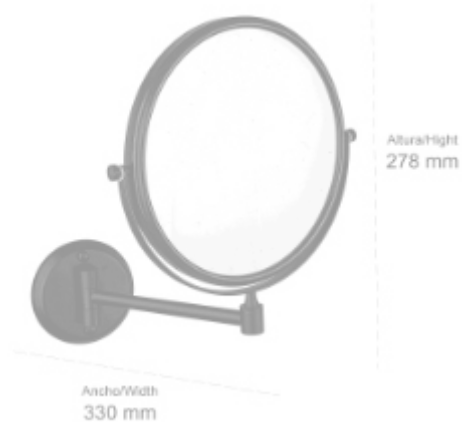

COLECCIÓN
DIVA

● **200102-N**

Espejo de aumento con luz led
1 Cara
1 brazo
3X Aumentos
Cristal de Ø21,5cm
Alimentación 220V / 50Hz
Cable negro en espiral
Acabado: Negro mate

Magnifying mirror with led light
1 single side
1 single arm
3X magnification
Ø21,5cm glass mirror
Power supply 220V / 50Hz
Black spiral cord
Finish: Matt black

| ALTURA/HEIGHT | ANCHO/WIDTH | FONDO/DEPTH |
|---------------|-------------|-------------|
| 215 mm | 347 mm | - mm |

ESPEJOS DE AUMENTO MAGNIFYING MIRRORS

COLECCIÓN ECO

● 201500-N

Espejo de aumento
Fabricado en latón
Acabado: Negro mate
2 Caras
2X aumentos
Cristal de Ø18cm
1 brazo

Magnifying mirror
Made of brass
Finish: Matt black
2 sides
2X magnification
Ø18cm glass mirror
1 arm

| ALTURA/HEIGHT | ANCHO/WIDTH | FONDO/DEPTH |
|---------------|-------------|-------------|
| 278 mm | 330 mm | - mm |

COLECCIÓN

DECOR GLASS MIRROR

Altura/Height
800 mm

Ancho/Width
600 mm

| ALTURA/HEIGHT | ANCHO/WIDTH | FONDO/DEPTH |
|---------------|-------------|-------------|
| 800 mm | 600 mm | 30 mm |

● 203500-N

ESPEJO PARED SQUARE LED 60X80CM
MARCO **NEGRO MATE**