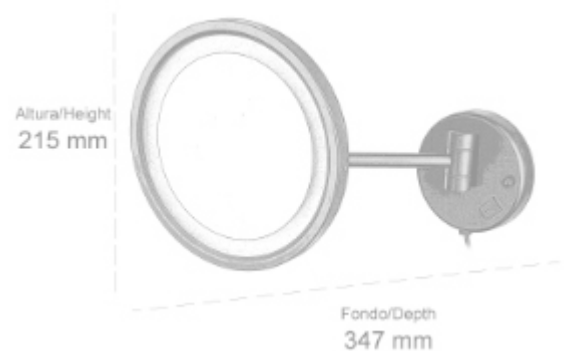

COLECCIÓN
DIVA

● **200102-N**

Espejo de aumento con luz led
1 Cara
1 brazo
3X Aumentos
Cristal de Ø21,5cm
Alimentación 220V / 50Hz
Cable negro en espiral
Acabado: Negro mate

Magnifying mirror with led light
1 single side
1 single arm
3X magnification
Ø21,5cm glass mirror
Power supply 220V / 50Hz
Black spiral cord
Finish: Matt black

| ALTURA/HEIGHT | ANCHO/WIDTH | FONDO/DEPTH |
|---------------|-------------|-------------|
| 215 mm | 347 mm | - mm |

ESPEJOS DE AUMENTO MAGNIFYING MIRRORS

COLECCIÓN ECO

● 201500-N

Espejo de aumento
Fabricado en latón
Acabado: Negro mate
2 Caras
2X aumentos
Cristal de Ø18cm
1 brazo

Magnifying mirror
Made of brass
Finish: Matt black
2 sides
2X magnification
Ø18cm glass mirror
1 arm

| ALTURA/HEIGHT | ANCHO/WIDTH | FONDO/DEPTH |
|---------------|-------------|-------------|
| 278 mm | 330 mm | - mm |

COLECCIÓN

DECOR GLASS MIRROR

Altura/Height
800 mm

Ancho/Width
600 mm

| ALTURA/HEIGHT | ANCHO/WIDTH | FONDO/DEPTH |
|---------------|-------------|-------------|
| 800 mm | 600 mm | 30 mm |

● 203500-N

ESPEJO PARED SQUARE LED 60X80CM
MARCO **NEGRO MATE**