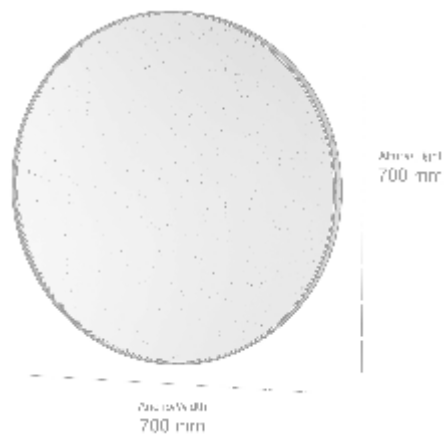

COLECCIÓN

DECOR GLASS MIRROR

● **203000-LC**

**ESPEJO PARED ROUND 700MM
MARCO LATON CEPILLADO**

**WALL MIRROR ROUND 700MM
BRUSHED BRASS FRAME**

| ALTURA/HEIGHT | ANCHO/WIDTH | FONDO/DEPTH |
|---------------|-------------|-------------|
| 700 mm | 700 mm | 30 mm |

COLECCIÓN

DECOR GLASS MIRROR

● **203000-N**

ESPEJO PARED ROUND 700MM
MARCO **NEGRO MATE**

WALL MIRROR ROUND 700MM
MATT BLACK FRAME

| ALTURA/HEIGHT | ANCHO/WIDTH | FONDO/DEPTH |
|---------------|-------------|-------------|
| 700 mm | 700 mm | 30 mm |

COLECCIÓN

DECOR GLASS MIRROR

● 203100-N

ESPEJO PARED ROUND LED 700MM
MARCO **NEGRO MATE**

WALL MIRROR ROUND LED 700MM
MATT BLACK FRAME

Altura/Height
700 mm

Ancho/Width
700 mm

| ALTURA/HEIGHT | ANCHO/WIDTH | FONDO/DEPTH |
|---------------|-------------|-------------|
| 700 mm | 700 mm | 30 mm |

COLECCIÓN

DECOR GLASS MIRROR

Altura/Height
800 mm

Ancho/Width
600 mm

| ALTURA/HEIGHT | ANCHO/WIDTH | FONDO/DEPTH |
|---------------|-------------|-------------|
| 800 mm | 600 mm | 30 mm |

● 203500-N

ESPEJO PARED SQUARE LED 60X80CM
MARCO **NEGRO MATE**