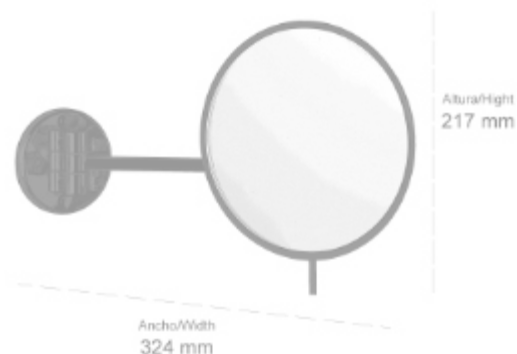

Magnifying mirror
Made of brass
Finish: Matt black
2 sides
2X magnification
Ø18cm glass mirror
1 arm

| ALTURA/HEIGHT | ANCHO/WIDTH | FONDO/DEPTH |
|---------------|-------------|-------------|
| 278 mm | 330 mm | - mm |

● 200601-N

Espejo de aumento
1 Cara
3X aumentos
Cristal de Ø18cm
1 brazo
Acabado: Negro mate

Magnifying mirror
1 side
3X magnification
Ø18cm glass mirror
1 arm
Finish: Matt black

| ALTURA/HEIGHT | ANCHO/WIDTH | FONDO/DEPTH |
|---------------|-------------|-------------|
| 217 mm | 324 mm | - mm |

COLECCIÓN

DECOR GLASS MIRROR

● **203000-LC**

**ESPEJO PARED ROUND 700MM
MARCO LATON CEPILLADO**

**WALL MIRROR ROUND 700MM
BRUSHED BRASS FRAME**

| ALTURA/HEIGHT | ANCHO/WIDTH | FONDO/DEPTH |
|---------------|-------------|-------------|
| 700 mm | 700 mm | 30 mm |

COLECCIÓN

DECOR GLASS MIRROR

Altura/Height
800 mm

Ancho/Width
600 mm

| ALTURA/HEIGHT | ANCHO/WIDTH | FONDO/DEPTH |
|---------------|-------------|-------------|
| 800 mm | 600 mm | 30 mm |

● 203500-N

ESPEJO PARED SQUARE LED 60X80CM
MARCO **NEGRO MATE**