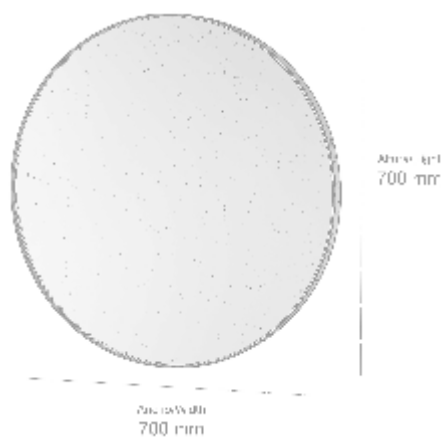

● 200601-N

Espejo de aumento
1 Cara
3X aumentos
Cristal de Ø18cm
1 brazo
Acabado: Negro mate

Magnifying mirror
1 side
3X magnification
Ø18cm glass mirror
1 arm
Finish: Matt black

| ALTURA/HEIGHT | ANCHO/WIDTH | FONDO/DEPTH |
|---------------|-------------|-------------|
| 217 mm | 324 mm | - mm |

COLECCIÓN

DECOR GLASS MIRROR

● **203000-LC**

**ESPEJO PARED ROUND 700MM
MARCO LATON CEPILLADO**

**WALL MIRROR ROUND 700MM
BRUSHED BRASS FRAME**

| ALTURA/HEIGHT | ANCHO/WIDTH | FONDO/DEPTH |
|---------------|-------------|-------------|
| 700 mm | 700 mm | 30 mm |

COLECCIÓN

DECOR GLASS MIRROR

● **203000-N**

ESPEJO PARED ROUND 700MM
MARCO **NEGRO MATE**

WALL MIRROR ROUND 700MM
MATT BLACK FRAME

| ALTURA/HEIGHT | ANCHO/WIDTH | FONDO/DEPTH |
|---------------|-------------|-------------|
| 700 mm | 700 mm | 30 mm |

COLECCIÓN

DECOR GLASS MIRROR

Altura/Height
800 mm

Ancho/Width
600 mm

| ALTURA/HEIGHT | ANCHO/WIDTH | FONDO/DEPTH |
|---------------|-------------|-------------|
| 800 mm | 600 mm | 30 mm |

● 203500-N

ESPEJO PARED SQUARE LED 60X80CM
MARCO **NEGRO MATE**