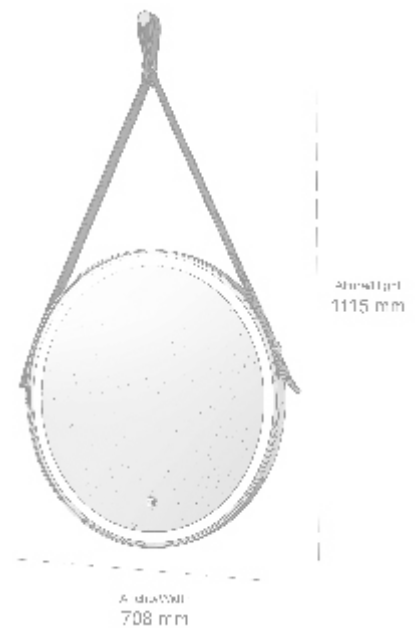

COLECCIÓN

DECOR GLASS MIRROR

●● 203300-LC

ESPEJO PARED ROUND LEATHER LED 700MM
MARCO **LATON CEPILLADO**

WALL MIRROR ROUND LEATHER LED 700MM
BRUSHED BRASS FRAME

| ALTURA/HEIGHT | ANCHO/WIDTH | FONDO/DEPTH |
|---------------|-------------|-------------|
| 1115 mm | 708 mm | 30 mm |

COLECCIÓN

DECOR GLASS MIRROR

●● 203300-N

ESPEJO PARED ROUND LEATHER LED 700MM
MARCO **NEGRO MATE**

WALL MIRROR ROUND LEATHER LED 700MM
MATT BLACK FRAME

| ALTURA/HEIGHT | ANCHO/WIDTH | FONDO/DEPTH |
|---------------|-------------|-------------|
| 1115 mm | 708 mm | 30 mm |

COLECCIÓN

DOWN

● 203400-LC

ESPEJO PARED SQUARE 60X80CM
MARCO **LATON CEPILLADO**

WALL MIRROR SQUARE 60X80CM
BRUSHED BRASS FRAME

| ALTURA/HEIGHT | ANCHO/WIDTH | FONDO/DEPTH |
|---------------|-------------|-------------|
| 800 mm | 600 mm | 30 mm |

COLECCIÓN

DECOR GLASS MIRROR

Altura/Height
800 mm

Ancho/Width
600 mm

| ALTURA/HEIGHT | ANCHO/WIDTH | FONDO/DEPTH |
|---------------|-------------|-------------|
| 800 mm | 600 mm | 30 mm |

● 203500-N

ESPEJO PARED SQUARE LED 60X80CM
MARCO **NEGRO MATE**