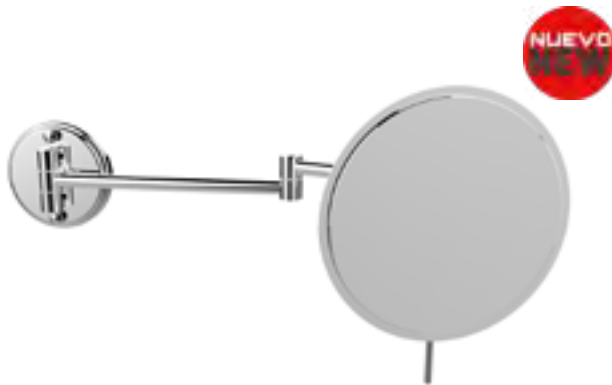

- 2 caras
- X 2 aumentos
- Diámetro: Ø 18 cm.

- 2 sides
- X 2 magnifications
- Diameter: Ø 18 cm.

JOY STICK

200601

- 1 cara / 1 side.
- 2 brazos / 2 arms
- X3 aumentos / X3 magnifications.
- Diámetro: Ø 18 cm. / Diameter: Ø 18 cm.

ECO°

201000

- 2 cara / 2 side.
- 2 brazos / 2 arms
- X3 aumentos / X3 magnifications.
- Diámetro: Ø 19 cm. / Diameter: Ø 19 cm.

ECO

201500

- 2 cara / 2 side.
- 1 brazos / 1 arms
- X3 aumentos / X3 magnifications.
- Diámetro: Ø 19 cm. / Diameter: Ø 19 cm.

JOY STICK

200603

- 1 cara / 1 side.
- 2 brazos / 2 arms
- X3 aumentos / X3 magnifications.
- Diámetro: Ø 18 cm. / Diameter: Ø 18 cm.

NOA

201800

- 2 brazos / 2 arms
- X4 aumentos / X4 magnifications.
- Diámetro: Ø 20 cm. / Diameter: Ø 20 cm.

NOA BAR

201900

- 1 brazos / 1 arms
- X3 aumentos / X3 magnifications.
- Diámetro: Ø 22,9 cm. / Diameter: Ø 22,9 cm.

DIVA CON LUZ

200103

- Altura: 35 cm. / *Height: 35 cm.*
- X3 aumentos / *X3 magnifications.*
- Diámetro: Ø 20 cm. / *Diameter: Ø 20 cm.*
- Cromo Brillo / *Bright chrome.*
- Luz LED / *LED Light*
- Extensible / *Extensible*
- Rotula multidireccional / *Turn left-right*