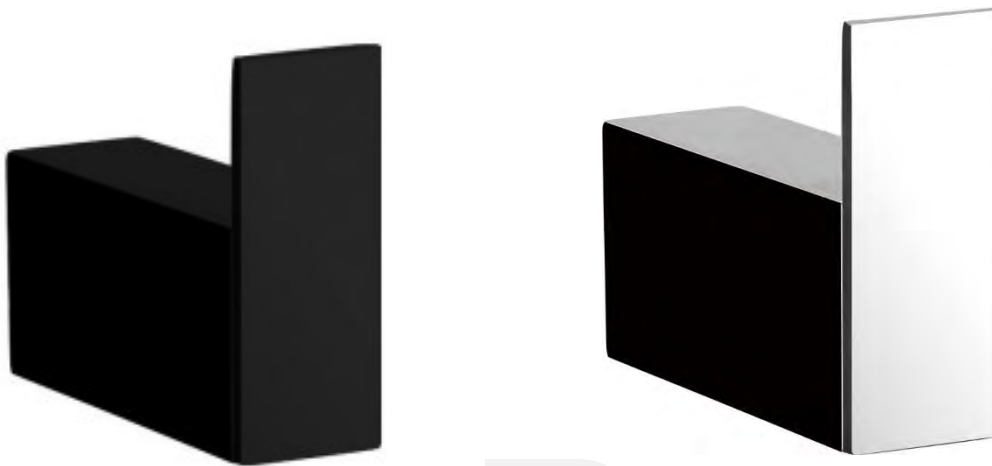

PERCHA DE BAÑO 90° *90° ROBE HOOK*

REF: 160001
SERIES: KUO
DIMENSIONES / MEASUREMENTS: 50 x 20 x 65 mm
PESO ARTICULO / ITEM WEIGHT: 0,15 kg
CAJA INDIVIDUAL / SINGLE CARTON: 80 x 90 x 75 mm
PESO CON CAJA INDIVIDUAL / SINGLE CARTON WEIGHT: 0,18 kg
CAJA MASTER / MASTER CARTON: 430 x 322 x 180 mm
CANTIDAD / AMOUNT: 50 pcs
PESO CAJA MASTER / MASTER CARTON WEIGHT: 9 kg

DESCRIPCION / DESCRIPTION:

Percha para baño. Instalación en pared.
Robe hook for bathroom. Wall-mounted installation.

MATERIAL / MATERIAL:

Fabricado en latón
Made of brass
Recubrimiento: Baño de cromo €=0,40 µm.
Coating: chrome bath €=0,40 µm.
Base anclaje: Aleación Zamac cincada.
Fixation base: Galvanized Zamac alloy.