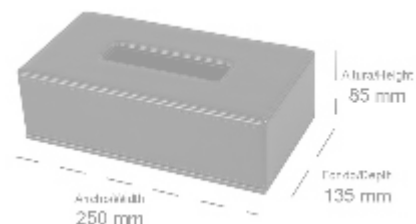

- **506319** Bandeja sachet
Acabado: Negro mate
Sachet tray
Finish: Matt black

Material: Polipiel / Leatherette

ALTURA/HEIGHT	ANCHO/WIDTH	FONDO/DEPTH
55 mm	160 mm	130 mm

- **506308** Portakleanex rectangular
Acabado: Negro mate
Tissue dispenser
Finished: Matt black

Material: Polipiel / Leatherette

ALTURA/HEIGHT	ANCHO/WIDTH	FONDO/DEPTH
85 mm	250 mm	135 mm

- **506309** Dispensador tipo cubo toallitas
Acabado: Negro mate
Cube tissue dispenser
Finish: Matt black

Material: Polipiel / Leatherette

ALTURA/HEIGHT	ANCHO/WIDTH	FONDO/DEPTH
140 mm	135 mm	135 mm