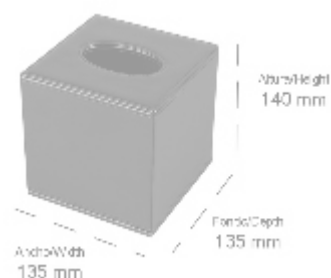

- **506319** Bandeja sachet
Acabado: Negro mate
Sachet tray
Finish: Matt black

Material: Polipiel / Leatherette

ALTURA/HEIGHT	ANCHO/WIDTH	FONDO/DEPTH
55 mm	160 mm	130 mm

- **506308** Portakleanex rectangular
Acabado: Negro mate
Tissue dispenser
Finished: Matt black

Material: Polipiel / Leatherette

ALTURA/HEIGHT	ANCHO/WIDTH	FONDO/DEPTH
85 mm	250 mm	135 mm

- **506309** Dispensador tipo cubo toallitas
Acabado: Negro mate
Cube tissue dispenser
Finish: Matt black

Material: Polipiel / Leatherette

ALTURA/HEIGHT	ANCHO/WIDTH	FONDO/DEPTH
140 mm	135 mm	135 mm