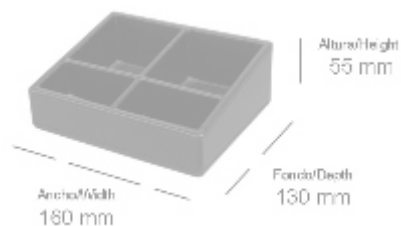

- **506319** Bandeja sachet
Acabado: Negro mate
Sachet tray
Finish: Matt black

Material: Polipiel / Leatherette

ALTURA/HEIGHT	ANCHO/WIDTH	FONDO/DEPTH
55 mm	160 mm	130 mm

- **506308** Portakleanex rectangular
Acabado: Negro mate
Tissue dispenser
Finished: Matt black

Material: Polipiel / Leatherette

ALTURA/HEIGHT	ANCHO/WIDTH	FONDO/DEPTH
85 mm	250 mm	135 mm

- **506309** Dispensador tipo cubo toallitas
Acabado: Negro mate
Cube tissue dispenser
Finish: Matt black

Material: Polipiel / Leatherette

ALTURA/HEIGHT	ANCHO/WIDTH	FONDO/DEPTH
140 mm	135 mm	135 mm