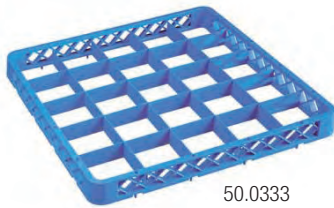

37860

50.5001

18075

50.4500

37911

Cesto plástico cuadrado mm 400 x 400 con insertadores

37911	36 puestos. ø vaso 6 cm
37910	25 puestos ø vaso 7 cm.
37909	16 puestos ø vaso 9 cm

37200	Cesto bandejas 500 x 500 mm	500 x 500 x 84 h Para mod. 60-81 - CAP 7 E - 10-12
-------	-----------------------------	---

26683

26683	Cesto	500 x 500 x 84 h Para mod. 60-81 - CAP 7 E - 10-12
-------	-------	---

ACCESORIOS CESTOS GASTRONORM

26686

33918

DIÁMETRO VASOS
MÁX. Ø 110 mm.

50.0333

50.0330

50.0341

CÓDIGO

DIMENSIONES (mm)

26686 Cesto 18/12 platos 500 x 500 x 84 h
Para mod. 60-81 - CAP 7 E - 10-12

33917 Cesto 12 platos pizza 500 x 500 x 110 h
Para mod. 60-81 - CAP 7 E - 10-12

33918 Cesto 16 vasos   500 x 500 x 84 h
Para mod. 60-81 - CAP 7 E - 10-12