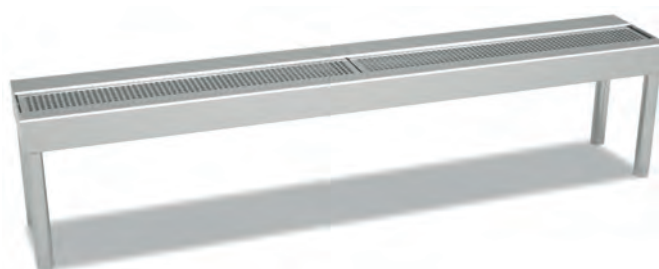

Canales desagüe sobremesa

DIMENSIONES (mm)	REF.
1200x250x400	IDH96512
1600x250x400	IDH96516
2000x250x400	IDH96520

GN 1/6

DIMENSIONES (mm)	LITROS	REF.
176x162x65	1	IDGN16065
176x162x100	1,6	IDGN16100