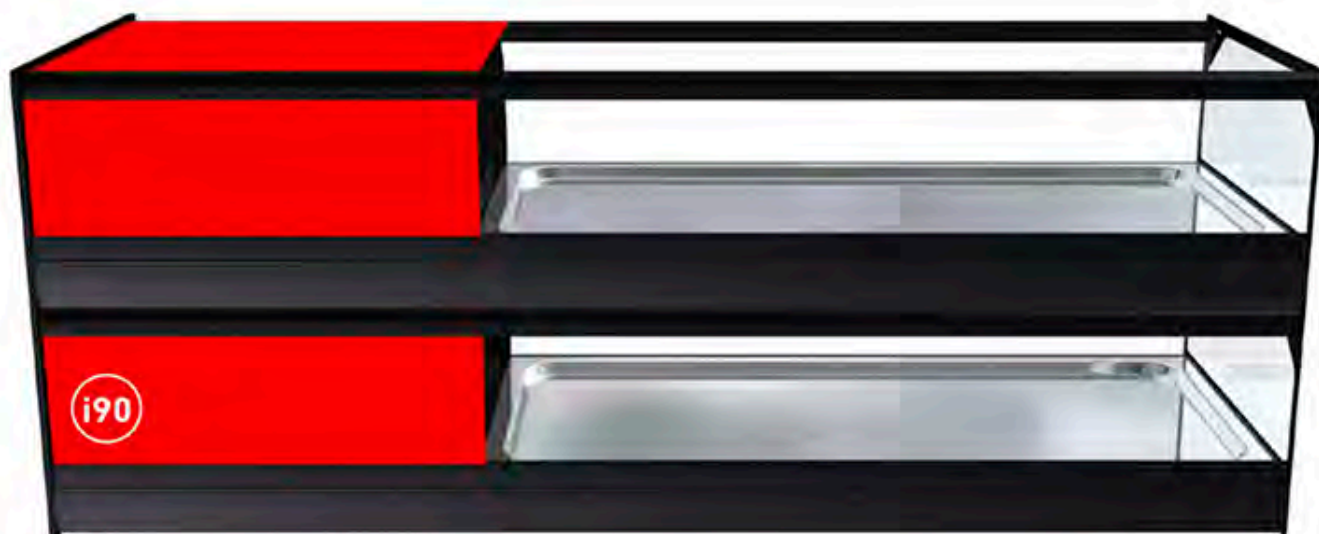

INDUSTRIA 90
SINCA REGISTRADA BY
Movifab S.L.

CUB COLD 2 PISOS

VITRINA REFRIGERADA CRISTAL PLANO DOBLE FRÍO
DOUBLE COLD DISPLAY CASE CRYSTAL GLASS COOLER
VITRINES RÉFRIGÉRÉES CRISTAUX DOUBLES REFROIDIS

CUB 4 COLD 2 PISOS

VITRINA CUB COLD 2 PISOS									
VITRINA REFRIGERADA CRISTAL PLANO									
Modelo	Código			Dimensiones	Pot.	Temp.	Tensión	Capacidad	Peso
				L x P x H (mm)	w	°C	V		Kg
CUB COLD 4 2 PISOS	306984	306985	306986	1146X390X515	320	+2°C/+6°C	230	4XGN1/3x40	48
CUB COLD 6 2 PISOS	306987	306988	306989	1487X390X515	320	+2°C/+6°C	230	6XGN1/3x40	68

CUB COLD 2 PISOS

CARACTERÍSTICAS CHARACTERISTICS CARACTÉRISTIQUES

LED ALTA CALIDAD
HIGH QUALITY LED
LED DE HAUTE QUALITÉ

CUB 6 COLD 2 PISOS

CUB 6 COLD 2 PISOS
CUBA PLANA

BANDEJAS INCLUIDAS GN 1/3X40
TRAY INCLUDED GN 1/3X40
BACS INCLUS GN 1/3X40

PUERTAS CORREDERAS ALTA RESISTENCIA
SLIDING DOORS
PORTES COULESSANTES

CUBA AISI 304 SIN ANGULOS
CUBA AISI 304 WITHOUT CORNERS
CUBE AISI 304 SANS ANGLE

34 cm

PARA APOYAR PLATOS
TO SUPPORT PLATES
DE POSER DES PLATS