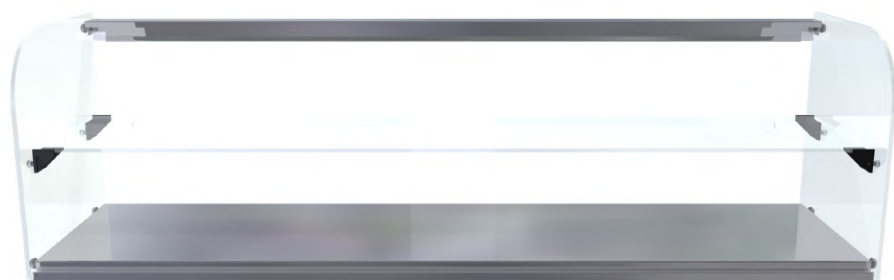

# EXPOSITORES

CARACTERÍSTICAS CHARACTERISTICS CARACTÉRISTIQUES

EXPOSITOR 2P PLANO

EXPOSITOR 2P CURVO

# EXPOSITORES

VITRINAS NEUTRAS CRISTAL PLANO/CURVO  
NEUTRAL DISPLAY CASES STRAIGHT/CURVE CRYSTAL  
VITRINES NEUTRES VITRE PLAN/COURBE

INDUSTRIA 90  
MARCA REGISTRADA BY  
Movidat S.L.

EXPOSITOR 1P PLANO

EXPOSITOR 1P CURVADO

### EXPOSITOR NEUTRO

Modelo	Código	Dimensiones	Capacidad	Peso
		L x P x H (mm)		
EXPOSITOR NEUTRO 1 PISO CURVADA	306550	1010X300X200	sin bandejas	6
EXPOSITOR NEUTRO 1 PISO PLANA	306551	1010X300X200	sin bandejas	6
EXPOSITOR NEUTRO 1 PISO PLANA 390	306543	1010X390X200	sin bandejas	8
EXPOSITOR NEUTRO 2 PISOS CURVADA	306552	1010X300X300	sin bandejas	7
EXPOSITOR NEUTRO 2 PISOS PLANA	306553	1010X300X300	sin bandejas	7
EXPOSITOR NEUTRO 2 PISOS PLANA 390	306544	1010X390X300	sin bandejas	9