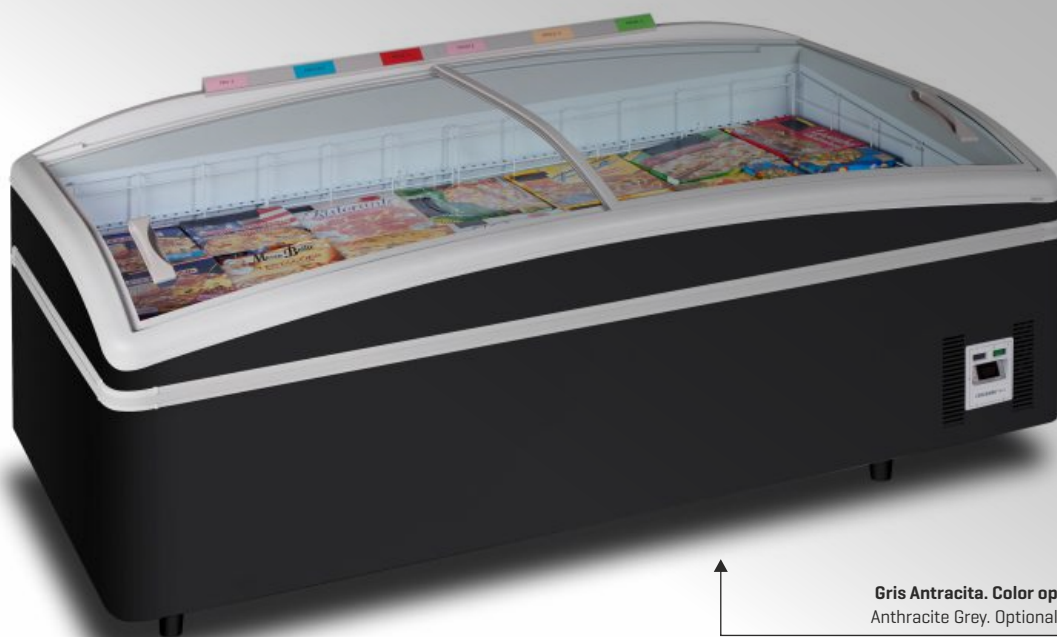

Horizontal freezer with glass LID

Serie
EHC
Series

Gris Antracita. Color opcional sin coste
Anthracite Grey. Optional color at no cost

MOD

	EHC1500DE HC	EHC2000DE HC	EHC2500DE HC	EHC1970DET HC	EHC1500DE HC MIXTO	EHC2000DE HC MIXTO	EHC2500DE HC MIXTO	EHC1970DET HC MIXTO
Largo Wide (mm)	1520	2020	2500	1990	1520	2020	2500	1990
Fondo Depth (mm)	920	920	920	920	920	920	920	920
Alto Height (mm)	790	790	790	790	790	790	790	790
Potencia Power (w)	598	662	681	656	759	777	796	771
Tensión Frecuencia [v/hz]	220-240/50	220-240/50	220-240/50	220-240/50	220-240/50	220-240/50	220-240/50	220-240/50
Capacidad útil capacity [l]	400	580	750	430	400	580	750	430
N° cesta [serie/opcional] N° of baskets (Standard/optional)	0/3	0/5	0/7	--	0/3	0/5	0/7	--
N° divisorias [serie/opcional] N° dividing (standard/optional)	1/7	2/7	2/7	2/7	1/7	2/7	2/7	2/7
Compresor (hp)	2 (1/5)	2 (1/5)	2 (1/5+)	2 (1/5)	2(1/3+)	2(1/3+)	2(1/3+)	2 (1/5)
Condensación	Ventilada	Ventilada	Ventilada	Ventilada	Ventilada	Ventilada	Ventilada	Ventilada
Evaporación	Estática	Estática	Estática	Estática	Estática	Estática	Estática	Estática
Temperatura de trabajo (clase climática 3L1) [3M1 EHCR]	-18°C a -22°C	-18°C a -22°C	-18°C a -22°C	-18°C a -22°C	+15°C a -22°C [M1/L1]	+15°C a -22°C [M1/L1]	+15°C a -22°C [M1/L1]	+15°C a -22°C [M1/L1]
Control	Digital	Digital	Digital	Digital	Digital	Digital	Digital	Digital
Desescarche	Automático	Automático	Automático	Automático	Automático	Automático	Automático	Automático
Refrigerante de serie	HC R290	HC R290	HC R290	HC R290	HC R290	HC R290	HC R290	HC R290
Consumo energía [kwh/24h]	5,95	6,20	7,40	6,20	7,30	7,45	8,27	8,25

Características técnicas y constructivas sujetas a variación sin previo aviso / We reserve the right to change specifications without prior notice.

Los datos técnicos están sujetos a posibles variaciones que serán actualizadas periódicamente en las fichas técnicas del producto, disponibles en la web.

The technical data are subject to possible variations that will be updated periodically in the technical data sheets of the product, which are available on the website.