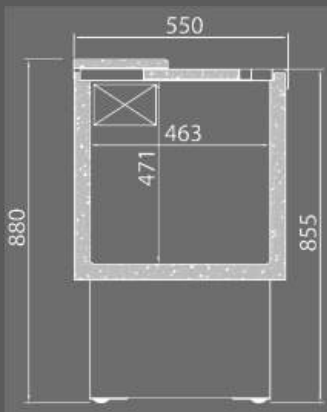

Serie / Series / Série **EFP**

+Info: www.infrico.com

EFP 1000 II