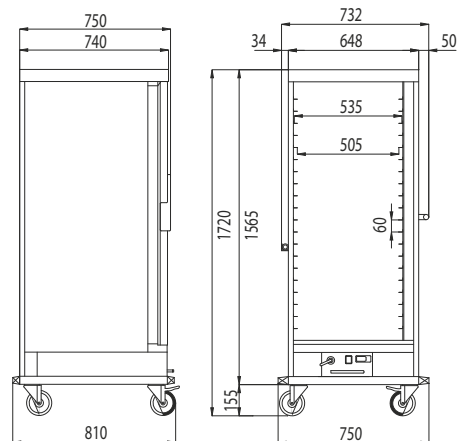

Serie / Series / Série
Carros calientes de distribución /
Hot distribution trolleys /
Chariot distributeur maintien de chaleur

+Info: www.infrico.com

MODELO MODELE MODÈLE	CCD1021	CCD2021	CCD4021
Precio Price Prix			
Medidas Measures (mm) Mesures	750 x 810 x 1122 mm.	750 x 810 x 1720 mm.	1420 x 810 x 1720 mm.
Temperatura Temperature Temperature	0°C/+100°C		
Tensión/Frecuencia Electrical data Tension électrique	230V / 1ph / 50Hz		
Capacidad platos Plate capacity (ud.) Capacité d'assietes	40	80	160
Puertas Doors Portes	1	1	2
Nº parrillas J. guías Nº shelves / Slides Nº de grilles / Glissière	10 GN 2/1 ó 20 GN 1/1	20 GN 2/1 ó 40 GN 1/1	40 GN 2/1 ó 80 GN 1/1
Separación entre bandejas Separation between trays Distance entre bacs	60		
Potencia Power Puissance	2000	3500	3500
Opcional Optional Options	Parrilla GN 2/1 / Inox shelf GN 2/1 / Inox GN 2/1 [502X58]		

CCD4021