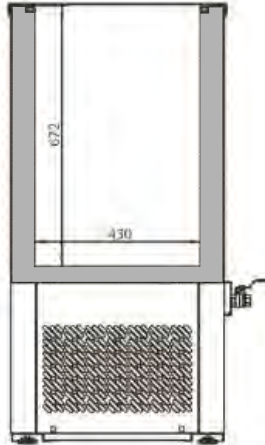

Opción Kit filtro de agua
Option Kit water filter
Optionel Kit filtre à eau

Serpentín interior en Acero Inoxidable
Stainless Steel interior coil
Serpentin intérieur en Acier Inoxydable

TA 100 II