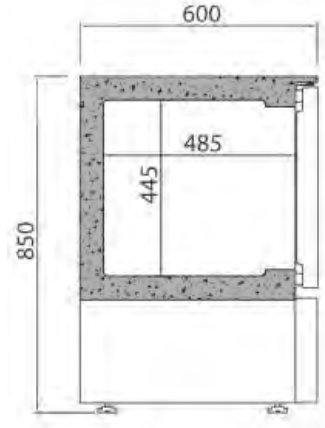

Serie / Series / Série **ESC / TA**

+Info: www.infrico.com

ESC 50