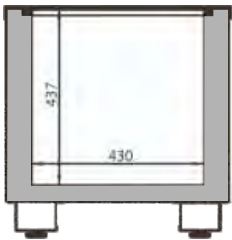

Serie / Series / Série **ESC / TA**

+Info: www.infrico.com

ESC 50 CR

Opción Kit filtro de agua
Option Kit water filter
Optionel Kit filtre à eau

Serpentín interior en Acero Inoxidable
Stainless Steel interior coil
Serpentin intérieur en Acier Inoxydable