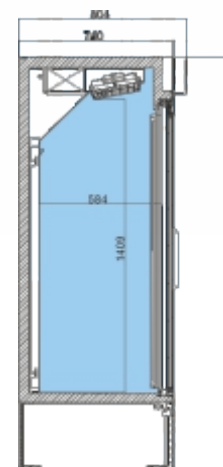

ERC 130 / 200

Características técnicas y constructivas sujetas a variación sin previo aviso / We reserve the right to change specifications without prior notice.

Los datos técnicos están sujetos a posibles variaciones que serán actualizadas periódicamente en las fichas técnicas del producto, disponibles en la web.

The technical data are subject to possible variations that will be updated periodically in the technical data sheets of the product, which are available on the website.