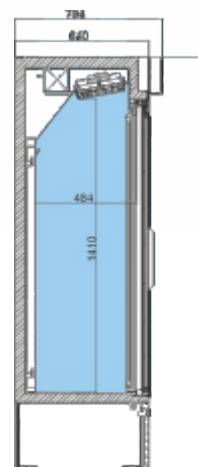

ERC 200

2081 x 804 x 2005 mm.
Temp. +4°C/+8°C
C. Clima. 4 / 38°C
230V/1ph/50Hz

ERC 100