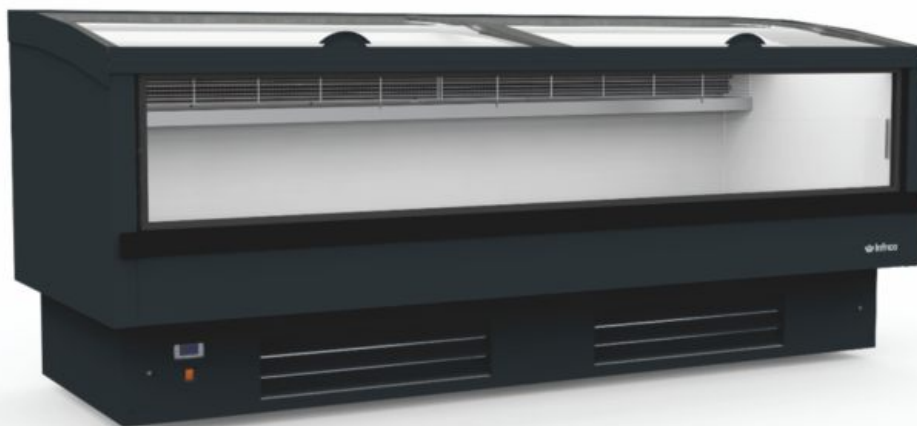

GD Isla Panorámica estática R290

GDP

Modelos disponibles serie:

GD25PL1 Isla panorámica 2,5 metros

GD21PL1 Isla panorámica 2,1 metros

Equipamiento estandar

Componentes que favorecen la eficiencia energética:

- Puertas de cristal tipo "push"
- Gran cristal panorámico triple cámara de argón 90%
- Compresor y componentes R290
- Desescarche gas caliente
- Resistencias de hilo en marco, tapas push y cristal frontal
- Iluminación Led Alta eficiencia integrada en el pasamanos
- Cristal panorámico de 400mm
- Portaprecios interior
- Evaporador estático con rejilla de protección para los golpes
- Cuba interior blanca
- Control electrónico
- Interruptor de iluminación independiente
- Tirador ergonómico con sistemas de anti-atrapamiento
- Metacrilato de protección interior
- Color exterior Blanco o Gris Antracita
- Tapas Push en gris antracita
- Paragolpes en negro

Equipamiento opcional

- Laterales panorámicos en módulos
- Divisores de varilla
- Doble iluminación LED: Añade iluminación en la encimera a la del pasamanos
- Kit unión espalda | lateral
- Kit unión lateral
- Kit unión cabecera
- Personalización de colores
 - Color exterior blanco y gris antracita
 - Color interior blanco
 - Banda decorativa inferior carta colores

Modelo

GD25PL1
GD21PL1

Opciones

- Doble iluminación Led**
- Parrilla divisoria**
- Kit unión espalda/espalda GD25**
- Kit unión espalda/espalda GD21**
- Kit unión lateral**
- Kit unión zócalo GD**

Carta de colores Infrico