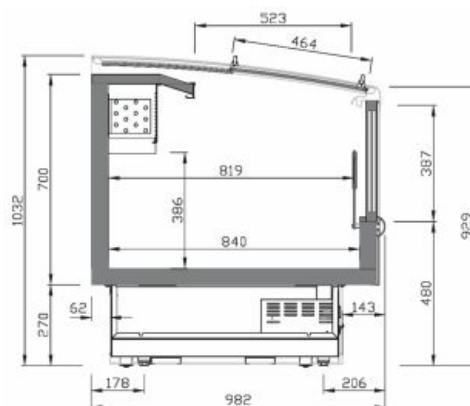

GD Isla Panorámica estática R290

GDP

Modelos disponibles serie:

GD25PL1 Isla panorámica 2,5 metros

GD21PL1 Isla panorámica 2,1 metros

Equipamiento estandar

Componentes que favorecen la eficiencia energética:

- Puertas de cristal tipo "push"
- Gran cristal panorámico triple cámara de argón 90%
- Compresor y componentes R290
- Desescarche gas caliente
- Resistencias de hilo en marco, tapas push y cristal frontal
- Iluminación Led Alta eficiencia integrada en el pasamanos
- Cristal panorámico de 400mm
- Portaprecios interior
- Evaporador estático con rejilla de protección para los golpes
- Cuba interior blanca
- Control electrónico
- Interruptor de iluminación independiente
- Tirador ergonómico con sistemas de anti-atrapamiento
- Metacrilato de protección interior
- Color exterior Blanco o Gris Antracita
- Tapas Push en gris antracita
- Paragolpes en negro