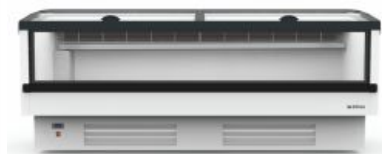

GD Isla Panorámica estática R290

GDP

Modelos disponibles serie:

GD25PL1 Isla panorámica 2,5 metros

GD21PL1 Isla panorámica 2,1 metros

Equipamiento estandar

Componentes que favorecen la eficiencia energética:

- Puertas de cristal tipo "push"
- Gran cristal panorámico triple cámara de argón 90%
- Compresor y componentes R290
- Desescarche gas caliente
- Resistencias de hilo en marco, tapas push y cristal frontal
- Iluminación Led Alta eficiencia integrada en el pasamanos
- Cristal panorámico de 400mm
- Portaprecios interior
- Evaporador estático con rejilla de protección para los golpes
- Cuba interior blanca
- Control electrónico
- Interruptor de iluminación independiente
- Tirador ergonómico con sistemas de anti-atrapamiento
- Metacrilato de protección interior
- Color exterior Blanco o Gris Antracita
- Tapas Push en gris antracita
- Paragolpes en negro

Equipamiento opcional

- Laterales panorámicos en módulos
- Divisores de varilla
- Doble iluminación LED: Añade iluminación en la encimera a la del pasamanos
- Kit unión espalda | lateral
- Kit unión lateral
- Kit unión cabecera
- Personalización de colores
 - Color exterior blanco y gris antracita
 - Color interior blanco
 - Banda decorativa inferior carta colores