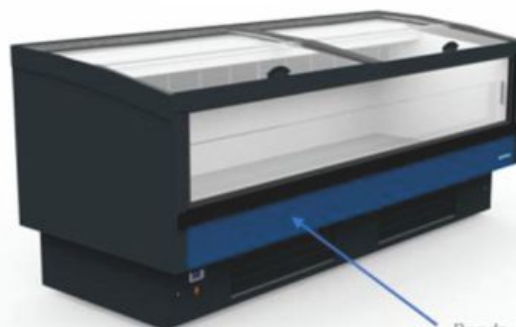

GD Isla Panorámica estática R290

GDP

Modelos disponibles serie:

GD25PL1 Isla panorámica 2,5 metros

GD21PL1 Isla panorámica 2,1 metros

Equipamiento estandar

Componentes que favorecen la eficiencia energética:

- Puertas de cristal tipo "push"
- Gran cristal panorámico triple cámara de argón 90%
- Compresor y componentes R290
- Desescarche gas caliente
- Resistencias de hilo en marco, tapas push y cristal frontal
- Iluminación Led Alta eficiencia integrada en el pasamanos
- Cristal panorámico de 400mm
- Portaprecios interior
- Evaporador estático con rejilla de protección para los golpes
- Cuba interior blanca
- Control electrónico
- Interruptor de iluminación independiente
- Tirador ergonómico con sistemas de anti-atrapamiento
- Metacrilato de protección interior
- Color exterior Blanco o Gris Antracita
- Tapas Push en gris antracita
- Paragolpes en negro

Equipamiento opcional

- Laterales panorámicos en módulos
- Divisores de varilla
- Doble iluminación LED: Añade iluminación en la encimera a la del pasamanos
- Kit unión espalda | lateral
- Kit unión lateral
- Kit unión cabecera
- Personalización de colores
 - Color exterior blanco y gris antracita
 - Color interior blanco
 - Banda decorativa inferior carta colores

Modelo

GD25PL1
GD21PL1

Opciones

- Doble iluminación Led**
- Parrilla divisoria**
- Kit unión espalda/espalda GD25**
- Kit unión espalda/espalda GD21**
- Kit unión lateral**
- Kit unión zócalo GD**

Carta de colores Infrico