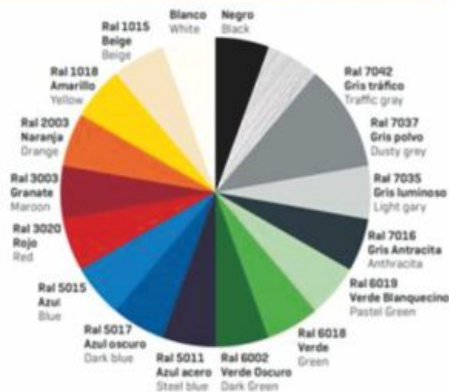

Carta de colores Infrico

Banda decorativa inferior