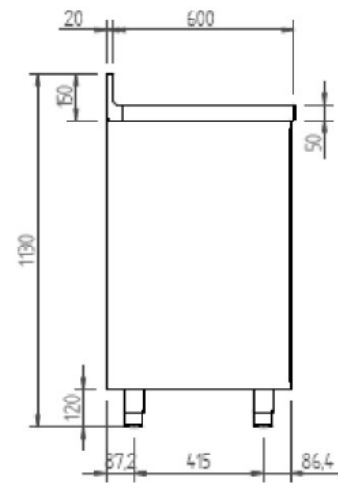

Serie / Series / Série **IMC / IEST**

+Info: www.infrico.com