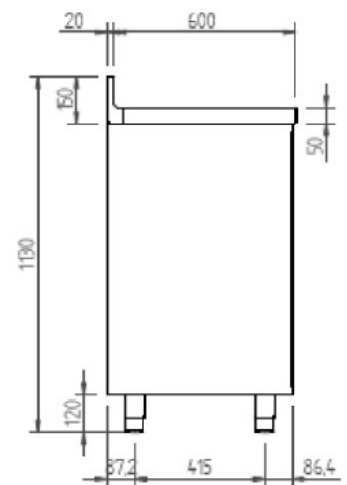

Mesas cafetera /
Shelf unit /
Meuble étagère
(IEST)

Mesas estantería /
Coffee unit /
Meuble cafétéria
(IMC)

MESA CAFETERA / COFFE UNIT / MEUBLE CAFÉTÉRIA

MESA ESTANTERÍA / SHELF UNIT / MEUBLE ÉTAGÈRE

MODELO MODELE MODÈLE						
	IMC100	IMC150	IMC200	IEST100	IEST150	IEST200

Medidas Measures [mm] Mesures	1000 x 600 x 1050 mm.	1470 x 600 x 1050 mm.	1960 x 600 x 1050 mm.	1000 x 600 x 1050 mm.	1470 x 600 x 1050 mm.	1960 x 600 x 1050 mm.
Material Material Matériel	[EXT/INT] AISI 304					
Puertas Doors Portes	1	1	1	-	-	-
Cajones / Tolva Drawers / Hopper Portes	1/1	1/1	2/1	-	-	-
Estantes Shelves Étagères	1	1	1	1	1	1
Opcional Optional Options	Estante adicional / Additional shelf / Étagère extra [IMC100] Estante adicional / Additional shelf / Étagère extra [IMC150] Estante adicional / Additional shelf / Étagère extra [IMC200]			Estante adicional / Additional shelf / Étagère extra [IEST100] Estante adicional / Additional shelf / Étagère extra [IEST150] Estante adicional / Additional shelf / Étagère extra [IEST200]