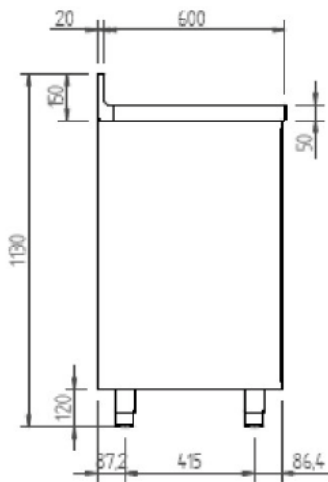

Serie / Series / Série **IMC / IEST**

+Info: www.infrico.com