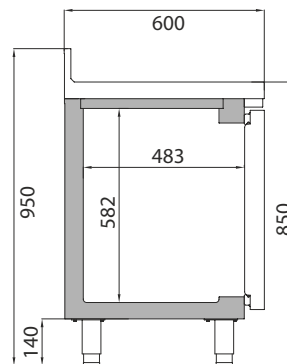

Serie / Series / Série **600**

+Info: www.infrico.com

Doble cristal templado bajo emisivo más carga Argón 4-27-4
Double tempered glass low-e + Argón 4-27-4
Double vitrage trempé à faible émissivité avec° Argón 4-27-4

Opcional
Optional
Option

Kit 2 cajones
2 drawers kit
Kit 2 tiroirs

BM 1/2 x 200

Kit 2 cajones
2 drawers kit
Kit 2 tiroirs

BM 2/3x300 +
BM 1/3x100

Kit 3 cajones
3 drawers kit
Kit 3 tiroirs

BM 1/3x100

1/2   2/3   1/3
302 x 418 x 205   302 x 418 x 307   302 x 418 x 105