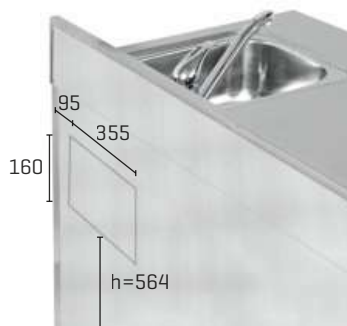

Serie / Series / Série **600**

+Info: www.infrico.com

Doble cristal templado bajo emisivo más carga Argón 4-27-4
Double tempered glass low-e + Argón 4-27-4
Double vitrage trempé à faible émissivité avec° Argón 4-27-4

Opcional
Optional
Option

Kit 2 cajones
2 drawers kit
Kit 2 tiroirs

BM 1/2 x 200

Kit 2 cajones
2 drawers kit
Kit 2 tiroirs

BM 2/3x300 +
BM 1/3x100

Kit 3 cajones
3 drawers kit
Kit 3 tiroirs

BM 1/3x100

1/2   2/3   1/3
302 x 418 x 205   302 x 418 x 307   302 x 418 x 105