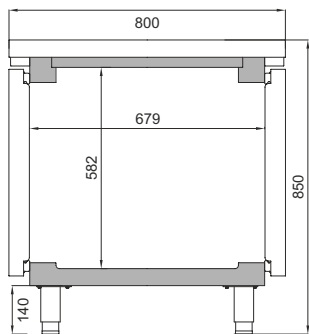

Serie / Series / Série **800**

+Info: www.infrico.com

Pasante/Pass-thru/Traversante
MR 1620 PDC