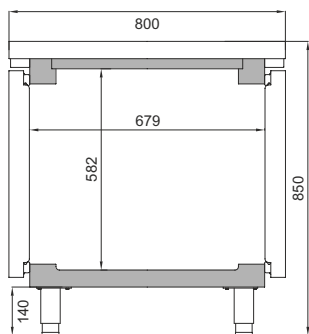

Pasante/Pass-thru/Traversante
MR 2190 PDC