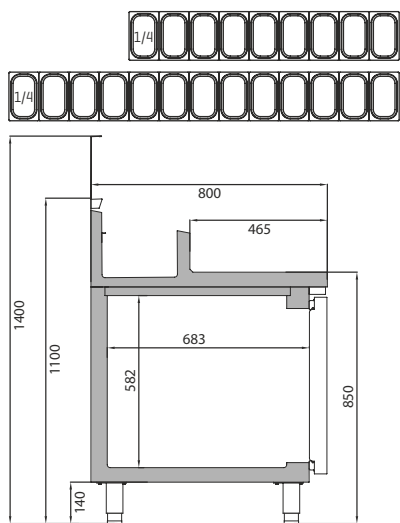

Serie / Series / Série **800**

+Info: www.infrico.com

Opcional
Optional
Option

Refrigeración estática en la cuba
Static cooling in the tank
Refroidissement statique