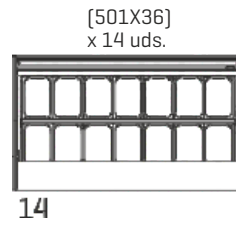

Decoración Exterior Standard / Exterior Standar Decorations / Décoration Extérieure Standard

Ral 9016 Blanco White Blanc	Ral 1015 Beige Beige Beige	Ral 1018 Amarillo Yellow Jaune	Ral 2003 Naranja Orange Orange	Ral 3003 Granate Maroon Grenat	Ral 3020 Rojo Red Rouge	Ral 4007 Violeta Violet Violet	Design 3504035 Rosa Rose Rose	Ral 6002 Verde oscuro Dark green Vert foncé
RAL DESIGN 1107060 Pistacho Pistache	Ral 5015 Azul Blue Bleu	Design 2108025 Celeste Sky blue Bleu ciel	RAL 7016 Gris antracita Anthracite Gris Anthracite	RAL 9017 Negro Black Noir				

Colores fuera de carta / Colors outside of letter / Couleurs spéciales, hors palette

Color / Color / Couleur	Tipo / Type / Type	Incremento plazo de entrega Increase delivery time Allongement du délai de livraison	Suplemento PVP [x pedido] PVP supplement [x order] Supplément PVP [par vitrine commandée]
RAL	Epoxi	+10 días laborables +10 work days +10 jours ouvrés	
	Líquida/Liquid/Liquide		
NO RAL	Epoxi	Consultar / Consulter / Consulter	Consultar / Consulter / Consulter
	Líquida/Liquid/Liquide	Consultar / Consulter / Consulter	Consultar / Consulter / Consulter