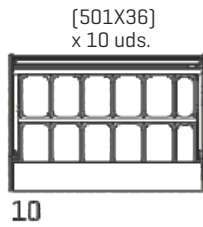

Decoración Exterior Standard / Exterior Standar Decorations / Décoration Extérieure Standard

Ral 9016 Blanco White Blanc	Ral 1015 Beige Beige Beige	Ral 1018 Amarillo Yellow Jaune	Ral 2003 Naranja Orange Orange	Ral 3003 Granate Maroon Grenat	Ral 3020 Rojo Red Rouge	Ral 4007 Violeta Violet Violet	Design 3504035 Rosa Rose Rose	Ral 6002 Verde oscuro Dark green Vert foncé
RAL DESIGN 1107060 Pistacho Pistache	Ral 5015 Azul Blue Bleu	Design 2108025 Celeste Sky blue Bleu ciel	RAL 7016 Gris antracita Anthracite Gris Anthracite	RAL 9017 Negro Black Noir				

Colores fuera de carta / Colors outside of letter / Couleurs spéciales, hors palette

Color / Color / Couleur	Tipo / Type / Type	Incremento plazo de entrega Increase delivery time Allongement du délai de livraison	Suplemento PVP [x pedido] PVP supplement [x order] Supplément PVP [par vitrine commandée]
RAL	Epoxi	+10 días laborables +10 work days +10 jours ouvrés	
	Líquida/Liquid/Liquide		
NO RAL	Epoxi	Consultar / Consulter / Consulter	Consultar / Consulter / Consulter
	Líquida/Liquid/Liquide	Consultar / Consulter / Consulter	Consultar / Consulter / Consulter