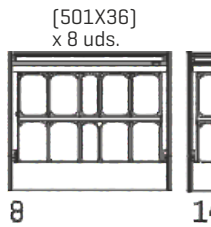

Decoración Exterior Standard / Exterior Standar Decorations / Décoration Extérieure Standard

Ral 9016 Blanco White Blanc	Ral 1015 Beige Beige Beige	Ral 1018 Amarillo Yellow Jaune	Ral 2003 Naranja Orange Orange	Ral 3003 Granate Maroon Grenat	Ral 3020 Rojo Red Rouge	Ral 4007 Violeta Violet Violet	Design 3504035 Rosa Rose Rose	Ral 6002 Verde oscuro Dark green Vert foncé
RAL DESIGN 1107060 Pistacho Pistache	Ral 5015 Azul Blue Bleu	Design 2108025 Celeste Sky blue Bleu ciel	RAL 7016 Gris antracita Anthracite Gris Anthracite	RAL 9017 Negro Black Noir				

Colores fuera de carta / Colors outside of letter / Couleurs spéciales, hors palette

Color / Color / Couleur	Tipo / Type / Type	Incremento plazo de entrega Increase delivery time Allongement du délai de livraison	Suplemento PVP [x pedido] PVP supplement [x order] Supplément PVP [par vitrine commandée]
RAL	Epoxi	+10 días laborables +10 work days +10 jours ouvrés	
	Líquida/Liquid/Liquide		
NO RAL	Epoxi	Consultar / Consulter / Consulter	Consultar / Consulter / Consulter
	Líquida/Liquid/Liquide	Consultar / Consulter / Consulter	Consultar / Consulter / Consulter