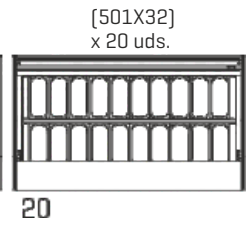

Decoración Exterior Standard / Exterior Standar Decorations / Décoration Extérieure Standard

Ral 9016 Blanco White Blanc	Ral 1015 Beige Beige Beige	Ral 1018 Amarillo Yellow Jaune	Ral 2003 Naranja Orange Orange	Ral 3003 Granate Maroon Grenat	Ral 3020 Rojo Red Rouge	Ral 4007 Violeta Violet Violet	Design 3504035 Rosa Rose Rose	Ral 6002 Verde oscuro Dark green Vert foncé
RAL DESIGN 1107060 Pistacho Pistache	Ral 5015 Azul Blue Bleu	Design 2108025 Celeste Sky blue Bleu ciel	RAL 7016 Gris antracita Anthracite Gris Anthracite	RAL 9017 Negro Black Noir				

Colores fuera de carta / Colors outside of letter / Couleurs spéciales, hors palette

Color / Color / Couleur	Tipo / Type / Type	Incremento plazo de entrega Increase delivery time Allongement du délai de livraison	Suplemento PVP [x pedido] PVP supplement [x order] Supplément PVP [par vitrine commandée]
RAL	Epoxi	+10 días laborables +10 work days +10 jours ouvrés	
	Líquida/Liquid/Liquide		
NO RAL	Epoxi	Consultar / Consulter / Consulter	Consultar / Consulter / Consulter
	Líquida/Liquid/Liquide	Consultar / Consulter / Consulter	Consultar / Consulter / Consulter