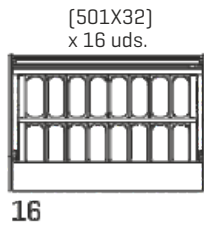

Decoración Exterior Standard / Exterior Standar Decorations / Décoration Extérieure Standard

Ral 9016 Blanco White Blanc	Ral 1015 Beige Beige Beige	Ral 1018 Amarillo Yellow Jaune	Ral 2003 Naranja Orange Orange	Ral 3003 Granate Maroon Grenat	Ral 3020 Rojo Red Rouge	Ral 4007 Violeta Violet Violet	Design 3504035 Rosa Rose Rose	Ral 6002 Verde oscuro Dark green Vert foncé
RAL DESIGN 1107060 Pistacho Pistache	Ral 5015 Azul Blue Bleu	Design 2108025 Celeste Sky blue Bleu ciel	RAL 7016 Gris antracita Anthracite Gris Anthracite	RAL 9017 Negro Black Noir				

Colores fuera de carta / Colors outside of letter / Couleurs spéciales, hors palette

Color / Color / Couleur	Tipo / Type / Type	Incremento plazo de entrega Increase delivery time Allongement du délai de livraison	Suplemento PVP [x pedido] PVP supplement [x order] Supplément PVP [par vitrine commandée]
RAL	Epoxi	+10 días laborables +10 work days +10 jours ouvrés	
	Líquida/Liquid/Liquide		
NO RAL	Epoxi	Consultar / Consulter / Consulter	Consultar / Consulter / Consulter
	Líquida/Liquid/Liquide	Consultar / Consulter / Consulter	Consultar / Consulter / Consulter