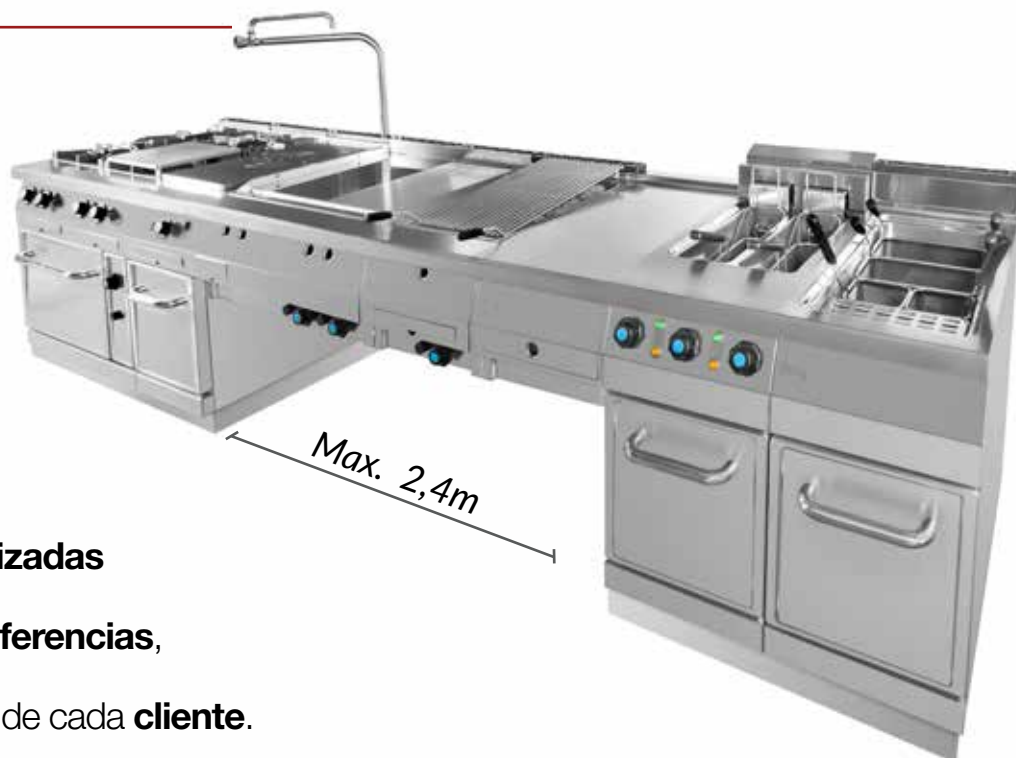

Columna de agua

- Fria
- Caliente
- Fria y Caliente